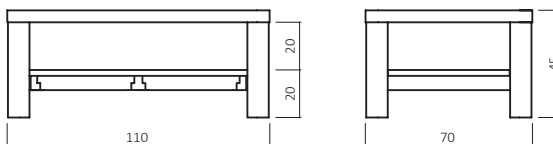

## ABMESSUNGEN:

Tischplattenstärke: ca. 5 cm  
(Aufgedoppelt)

Ablagenstärke: ca. 2 cm  
Fußprofil: ca. 9x9 cm

2 Schubladen "durchgehend"  
Schubladen-Stauraummaße:  
B:35 cm H:5 cm T:62 cm

Bsp. Außenmaße (cm) Größe 110x70