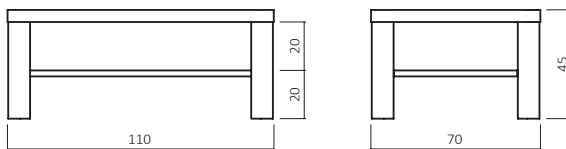

## ABMESSUNGEN:

Tischplattenstärke: ca. 5 cm  
(Aufgedoppelt)

Ablagenstärke: ca. 2,5 cm  
Fußprofil: ca. 9x9 cm

Bsp. Außenmaße (cm) Größe 110x70

.....  
.....  
.....  
.....

**BUCHE**

.....  
.....  
.....  
.....