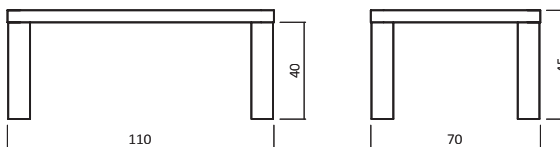

## ABMESSUNGEN:

Tischplattenstärke: ca. 5 cm  
(Aufgedoppelt)

Fußprofil: ca. 9x9 cm

Bsp. Außenmaße (cm) Größe 110x70

Art.-Nr.	Größen ( cm )
CT50-8080	80x80
CT50-11070	110x70
CT50-12080	120x80

.....  
.....  
.....  
.....