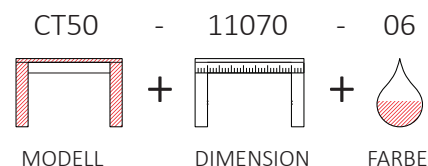

BESTELLBEISPIEL 110X70cm