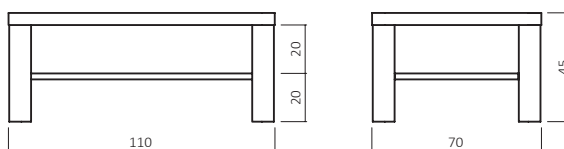

Bsp. Außenmaße (cm) Größe 110x70

.....
.....
.....
.....
.....
.....

BUCHE

.....
.....
.....
.....
.....
.....

WILDEICHE

Art.-Nr.	Größen (cm)
CT50B-8080	80x80
CT50B-11070	110x70
CT50B-12080	120x80

AUFPREIS

R010	Komforthöhe +10 cm
R020	Durchgehende Lamelle
RO360	Rollen 360 Grad (4 Stück)