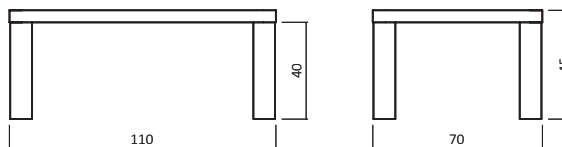

Bsp. Außenmaße (cm) Größe 110x70