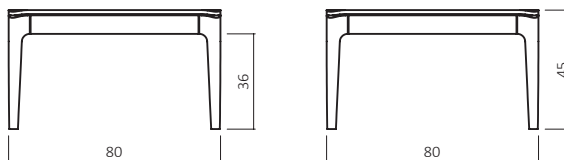

CT025-8080-40

ABMESSUNGEN:

Tischplattenstärke: ca. 2 cm
Fußprofil: ca. 5x5 cm

Bsp. Außenmaße (cm) Größe 80x80

Art.-Nr.	Größen (cm)
CT025-8080	80x80
CT025-12080	120x80

BUCHE

WILDEICHE

.
.