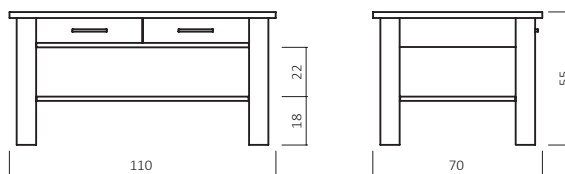

Rollen

GP Transparent

CH130B-11070-06

ABMESSUNGEN:

Tischplattenstärke: ca. 2,5 cm
 Ablagenstärke: ca. 2 cm
 Fußprofil: ca. 8x8 cm

Schubladen Softclose
 1 Schublade optisch geteilt
 Schubladen-Stauraummaße:
 B:62 cm H:6 cm T:32 cm

Bsp. Außenmaße (cm) Größe 110x70

BUCHE

WILDEICHE

GLASPLATTE

Art.-Nr.	Größen (cm)
CH130B-11070	110x70
CH130B-13580	135x80

AUFPREIS

RO360 Rollen 360 Grad (4 Stück)

MATERIAL/FARBEN KOLLEKTION