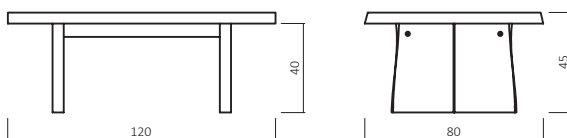

# CT 520

DICO

CT520-12080-40

**ABMESSUNGEN:**

Tischplattenstärke: ca. 5 cm  
(Aufgedoppelt)

Wangenstärke: ca. 5 cm  
(Aufgedoppelt)

Bsp. Außenmaße (cm) Größe 120x80

Art.-Nr.	Größen ( cm )
CT520-12080	120x80
CT520-14080	140x80