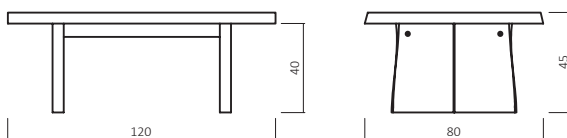

Möbel Letz GmbH
Am Gewerbepark 11
06895 Zahna-Elster

Tel.: 035383 - 6018 50

Fax.: 035383 - 6018 17

CT 520

DICO

CT520-12080-40

ABMESSUNGEN:

Tischplattenstärke: ca. 5 cm
(Aufgedoppelt)

Wangenstärke: ca. 5 cm
(Aufgedoppelt)

Bsp. Außenmaße (cm) Größe 120x80

| Art.-Nr. | Größen (cm) |
|-------------|---------------|
| CT520-12080 | 120x80 |
| CT520-14080 | 140x80 |

BUCHE

WILDEICHE

MATERIAL/FARBEN KOLLEKTION

Kernbuche Durchgehende Lamelle

40 Kernbuche geölt

Wildecke Durchgehende Lamelle

60 Wildecke honig geölt

BESTELLBEISPIEL 120X80cm