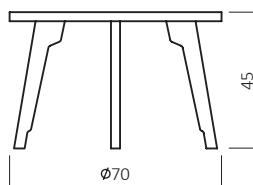

Möbel Letz GmbH
Am Gewerbepark 11
06895 Zahna-Elster

Tel.: 035383 - 6018 50

Fax.: 035383 - 6018 17

CT 70

CT70-70-60

ABMESSUNGEN:

Tischplattenstärke: ca. 2,5 cm

Bsp. Außenmaße (cm) Größe Ø 70

Art.-Nr.	Größen (cm)
CT70-60	Ø 60
CT70-70	Ø 70
CT70-80	Ø 80

· **BUCHE** ·

· **WILDEICHE** ·

MATERIAL/FARBEN KOLLEKTION

Kernbuche Durchgehende Lamelle

40 Kernbuche
geölt

Wildecke Durchgehende Lamelle

60 Wildecke
honig geölt

BESTELLBEISPIEL Ø 70cm

MODELL

DIMENSION

FARBE