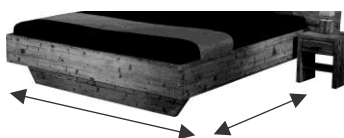

Möbel Letz GmbH
Am Gewerbepark 11
06895 Zahna-Elster

Tel.: 035383 - 6018 50

Fax.: 035383 - 6018 17

Bett Alpstein

Holzarten, Oberflächen:	1 - Sumpfeiche geölt 4 - Sumpfeiche natur gebürstet 10 - Tanne Altholz gebrannt 12 - Eiche gebrannt 14 - Sumpfeiche weiss geölt
Fertigung:	Massivholz
Spezialanfertigung:	auf Anfrage möglich
Sumpfeiche:	Die über 100 Jahre gewachsenen Bäume haben die charakteristischen Risse und das lebendige Holzbild. Risse sind absolut normal und Merkmale der Natur.
Tanne Altholz/Eiche gebrannt:	Dieses Eichen- oder Tannenholz wird in zahlreichen Arbeitsschritten von Hand gebrannt, gewaschen, gebürstet und poliert. Dadurch entsteht diese antike Oberfläche.
Etrusker Keramik:	Bucchero ist eine schwarze, außen glänzende Keramik, die ab Mitte des 7. Jahrhunderts bis Anfang des 4. Jahrhunderts vor Christus von den Etruskern hergestellt wurde (heutige Toscana, Umbrien und Latium).

Bett Alpstein inkl. LED-Beleuchtung

36-5077-16/18-1/14
36-5077-16/18-4/10/12

160 oder 180 (220/240) x 200 (216) cm
H 105 cm (*Bettrahmenhöhe 45 cm*)
(*Einlegetiefe 21 cm*)

1/14
4/10/12

36-5077-H
36-5077-EK
36-5077-EABG

Kopfteil-Einsatz:
Holz passend
Etrusker Keramik
Eiche antik Balkenschnitt gebürstet

ohne Aufpreis
ohne Aufpreis

36-5077-BS-1/14
36-5077-BS-4/10/12

Bettschubladen
zu Bettbreite 160/180/200 cm
links und rechts, mit Vollauszug
Innenmass: H 14 B 117 T 71 cm

1/14
4/10/12

36-5077-B20

Sonder-Breite (*Sonderanfertigung*)
200 cm

36-5077-L21
36-5077-L22

Sonder-Länge (*Sonderanfertigung*)
210 cm
220 cm

36-5041-1/4/10/12/14

Nachttisch ohne Schublade
H 3 B 44 T 35 cm

1/4/10/12/14