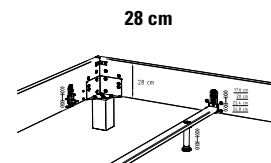

28 cm
17,6 cm
20,0 cm
22,4 cm
24,8 cm

Katalogseite 12.5

Abbildung	Masse cm - B/L/H	Artikel-Nr.	Preiskategorie (Stoffauswahl siehe Umschlag)	
			3	4 (ohne Echtleder Vintage) sichtbare Naht
Lungo 23/3S 	140/200/23	7119.215		
	140/210/23	7119.315		
	140/220/23	7119.415		
Lungo 23/3S Inkl. Midtraver-move und 2 Stützfüssen	160/200/23	7119.216		
	160/210/23	7119.316		
	160/220/23	7119.416		
	180/200/23	7119.217		
	180/210/23	7119.317		
	180/220/23	7119.417		
	200/200/23	7119.218		
200/210/23	7119.318			
200/220/23	7119.418			
Lungo 28/3S 	140/200/28	7120.215		
	140/210/28	7120.315		
	140/220/28	7120.415		
Lungo 28/3S inkl. Midtraver-move und 2 Stützfüssen	160/200/28	7120.216		
	160/210/28	7120.316		
	160/220/28	7120.416		
	180/200/28	7120.217		
	180/210/28	7120.317		
	180/220/28	7120.417		
	200/200/28	7120.218		
200/210/28	7120.318			
200/220/28	7120.418			

Achtung: Werden keine Füsse bestellt, ist für die Montage des Bettrahmens ein separates Beschlagspaket nötig!

Beschlagspaket 		5025.42		Alu

Die Traversen zum Bettrahmen befinden sich innerhalb dieses Registers direkt nach den Bettrahmen oder am Ende von Register 2. Das Möbelkonzept «Selezione» mit passenden Nachttischen und Kommoden sowie weitere Beimöbel befinden sich in Register 2. Lattenroste sowie Matratzen siehe letztes Register.