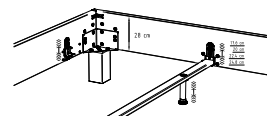

## Bettrahmen 3-seitig

Bei allen Bettrahmen Ciara ist die Einlegetiefe in 4 verschiedenen Höhen standardmässig verstellbar.

23 cm

12,6 cm  
15,0 cm  
17,4 cm  
19,8 cm

28 cm

17,6 cm  
20,0 cm  
22,4 cm  
24,8 cm