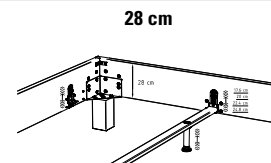

17,6 cm
20,0 cm
22,4 cm
24,8 cm

Katalogseite 12.9

Abbildung	Masse cm - B/L/H	Artikel-Nr.	Preiskategorie (Stoffauswahl siehe Umschlag)	
			3	4 (ohne Echtleder Vintage) sichtbare Naht
Ciara 23/4S 	90/200/23	7127.212		
	90/210/23	7127.312		
	90/220/23	7127.412		
	100/200/23	7127.213		
	100/210/23	7127.313		
	100/220/23	7127.413		
	120/200/23	7127.214		
	120/210/23	7127.314		
	120/220/23	7127.414		
Ciara 23/4S Inkl. Midtraver-move und 2 Stützfüssen	160/200/23	7127.216		
	160/210/23	7127.316		
	160/220/23	7127.416		
	180/200/23	7127.217		
	180/210/23	7127.317		
	180/220/23	7127.417		
	200/200/23	7127.218		
	200/210/23	7127.318		
	200/220/23	7127.418		
Ciara 28/4S 	90/200/28	7128.212		
	90/210/28	7128.312		
	90/220/28	7128.412		
	100/200/28	7128.213		
	100/210/28	7128.313		
	100/220/28	7128.413		
	120/200/28	7128.214		
	120/210/28	7128.314		
	120/220/28	7128.414		
Ciara 28/4S inkl. Midtraver-move und 2 Stützfüssen	160/200/28	7128.216		
	160/210/28	7128.316		
	160/220/28	7128.416		
	180/200/28	7128.217		
	180/210/28	7128.317		
	180/220/28	7128.417		
	200/200/28	7128.218		
	200/210/28	7128.318		
	200/220/28	7128.418		

Achtung: Werden keine Füsse bestellt, ist für die Montage des Bettrahmens ein separates Beschlagspaket nötig!

Beschlagspaket 		5025.42		Alu

Das Möbelkonzept «Selezione» mit passenden Nachttischen und Kommoden sowie weitere Beimöbel befinden sich in Register 2. Lattenroste sowie Matratzen siehe letztes Register.