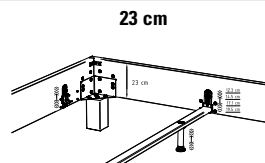

Dream-Line

Bettrahmen 4-seitig

Bei allen Bettrahmen Ciara ist die Einlegetiefe in 4 verschiedenen Höhen standardmässig verstellbar.

12,6 cm
15,0 cm
17,4 cm
19,8 cm