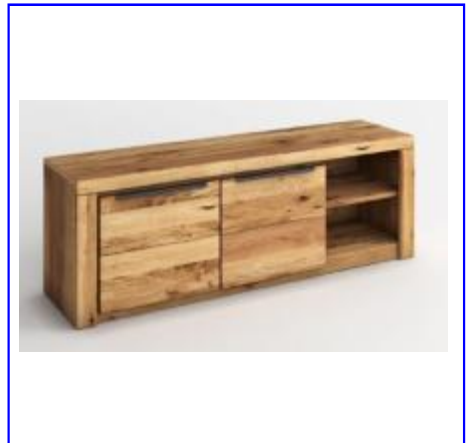

2542

Regal
3 offene Fächer,
1 Holztür
ca. B 70 x H 141 x T 40 cm

Eiche teilmassiv, geölt

2543

Vitrine groß
3 Holztüren
1 Glastüren
ca. B 108 x H 199 x T 40 cm

Eiche teilmassiv, geölt

2544

Sideboard
2 Holztüren,
3 Schubkästen
ca. B 160 x H 80 x T 40 cm

Eiche teilmassiv, geölt

Programm Joost

Fronten Eiche massiv mit durchgehenden Lamellen
Korpus und Deckelplatte, Nachbildung

Artikel

Ausführung

2545

TV-Kommode

1 Holztür links,
2 offene Fächer rechts
ca. B 130 x H 51 x T 54 cm

Eiche teilmassiv, geölt

2546

TV-Kommode

2 Holztüren
2 offene Fächer
ca. B 160 x H 51 x T 54 cm

Eiche teilmassiv, geölt

2547

Vitrine halbhoch

1 Holztür
1 Glastür
ca. B 108 x H 141 x T 40 cm

Eiche teilmassiv, geölt

2552

Steckboard
Holzstärke 3 cm
ca. B 110 x 20 cm

Eiche teilmassiv, geölt

Programm Joost

Fronten Eiche massiv mit durchgehenden Lamellen
Korpus und Deckelplatte, Nachbildung

Artikel

Ausführung