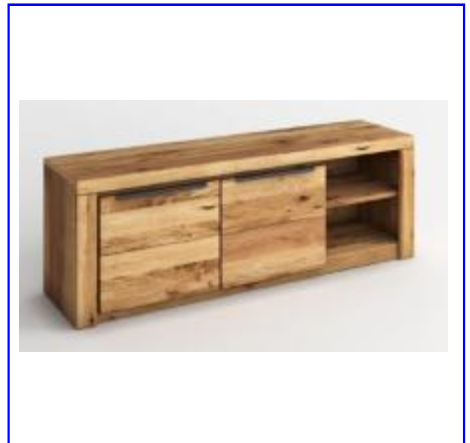

Fronten Eiche massiv mit durchgehenden Lamellen
Korpus und Deckelplatte, Nachbildung

Artikel	Ausführung	
2561	<p>Kommode 5 Schubkästen ca. B 60 x H 141 x T 40 cm</p> <p>Eiche teilmassiv, geölt</p>	
2562	<p>Kommode 3 Schubkästen 1 Holztür ca. B 108 x H 80 x T 40 cm</p> <p>Eiche teilmassiv, geölt</p>	
2564	<p>Kommode 2 Schubkästen 2 Türen ca. B 108 x H 80 x T 40 cm</p> <p>Eiche teilmassiv, geölt</p>	

Programm Joost

Fronten Eiche massiv mit durchgehenden Lamellen
Korpus und Deckelplatte, Nachbildung

Artikel

Ausführung

<p>2541</p>	<p>Vitrine 1 Glastür, 1 Schubkasten, 1 Holztür ca. B 70 x H 199 x T 40 cm</p> <p>Eiche teilmassiv, geölt</p>	 A tall, narrow wooden cabinet with a glass door on top and a drawer below.
<p>2542</p>	<p>Regal 3 offene Fächer, 1 Holztür ca. B 70 x H 141 x T 40 cm</p> <p>Eiche teilmassiv, geölt</p>	 A wooden cabinet with three open shelves and a drawer at the bottom.
<p>2543</p>	<p>Vitrine groß 3 Holztüren 1 Glastüren ca. B 108 x H 199 x T 40 cm</p> <p>Eiche teilmassiv, geölt</p>	 A wider wooden cabinet with a glass door on the left and two solid doors on the right, with a drawer below.
<p>2544</p>	<p>Sideboard 2 Holztüren, 3 Schubkästen ca. B 160 x H 80 x T 40 cm</p> <p>Eiche teilmassiv, geölt</p>	 A low, wide wooden cabinet with two doors on the left and three drawers on the right.

Programm Joost

Fronten Eiche massiv mit durchgehenden Lamellen
Korpus und Deckelplatte, Nachbildung

Artikel

Ausführung

2545

TV-Kommode

1 Holztür links,
2 offene Fächer rechts
ca. B 130 x H 51 x T 54 cm

Eiche teilmassiv, geölt

2546

TV-Kommode

2 Holztüren
2 offene Fächer
ca. B 160 x H 51 x T 54 cm

Eiche teilmassiv, geölt

2547

Vitrine halbhoch

1 Holztür
1 Glastür
ca. B 108 x H 141 x T 40 cm

Eiche teilmassiv, geölt