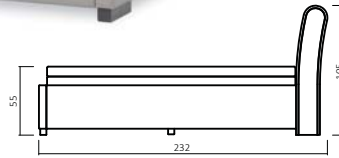

898.00-06/M03
(Art. Nr. Abb. für 180X200 cm)

KOPFTEILE

828.00

858.00

898.00

898.00.06/F90

+

LR40 - 2 Stück

KOPFTEIL

+

DIMENSION

+

STOFF

Breite	Länge 200 cm	Class 1.1
in cm	Art.-Nr.	
140	828.00-04	
160	828.00-05	
180	828.00-06	
200	828.00-07	

AUFPREIS

Sonderlänge 210, 220
 Kopfteil 898.00
 Stoffklasse 1.2
 Bodenplatte BP10