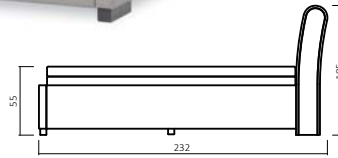

PERM SYSTEM

Motorrahmen einsetzbar

898.00
KOPFTEIL

42 Buche
kaffee geölt
HOLZFÜßE

898.00-06/M03
(Art. Nr. Abb. für 180X200 cm)

KOPFTEILE

828.00

858.00

898.00

898.00.06/F90

+

LR40 - 2 Stück

+

BODENPLATTE

BP10 - 2 Stück

=

MATERIAL/FARBEN KOLLEKTION

STOFFKOLLEKTION

BESTELLBEISPIEL 180X200cm

898.00 - 06 / F90

KOPFTEIL

+

DIMENSION

+

STOFF