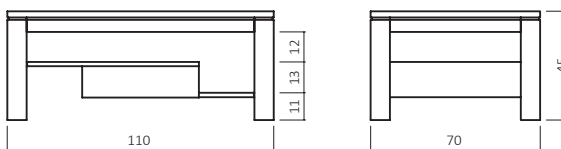

GP Transparent

CS060-11070-06

ABMESSUNGEN:

Tischplattenstärke: ca. 2,5 cm
 Ablagenstärke: ca. 2 cm
 Fußprofil: ca. 8x8 cm

Zwei Schubladen
 Schubladen-Stauraummaße:
 B:40 cm H:10 cm T:25 cm

Bsp. Außenmaße (cm) Größe 110x70

Art.-Nr.	Größen (cm)
CS060-11070	110x70
CS060-12080	120x80

· BUCHE ·

· WILDEICHE ·

· GLASPLATTE ·

AUFPREIS

R010	Komforthöhe +10 cm
RO360	Rollen 360 Grad (4 Stück)

MATERIAL/FARBEN KOLLEKTION

Kernbuche/Buche Keilgezinkt