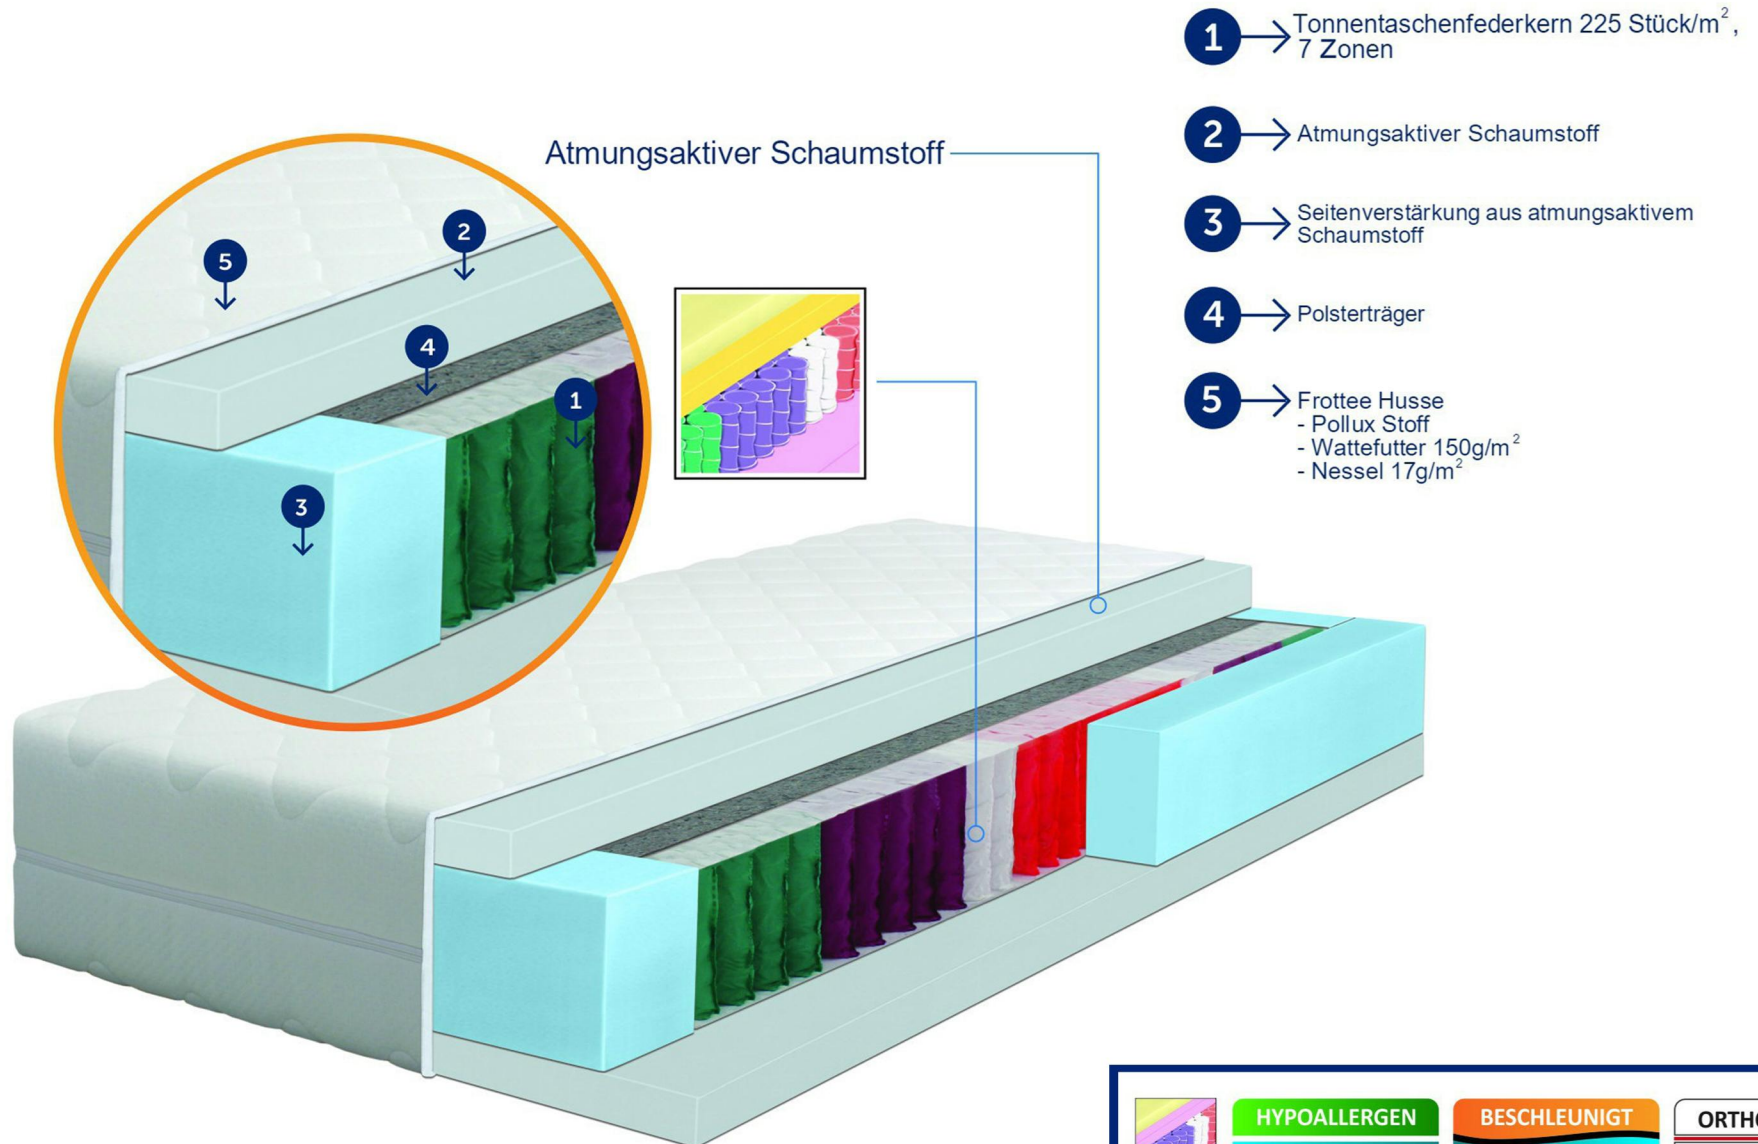

TTFK 500

	HYPOALLERGEN	BESCHLEUNIGT	ORTHOPÄDISCH
	BEZUG	ENTSPANNUNG	ANATOMISCH