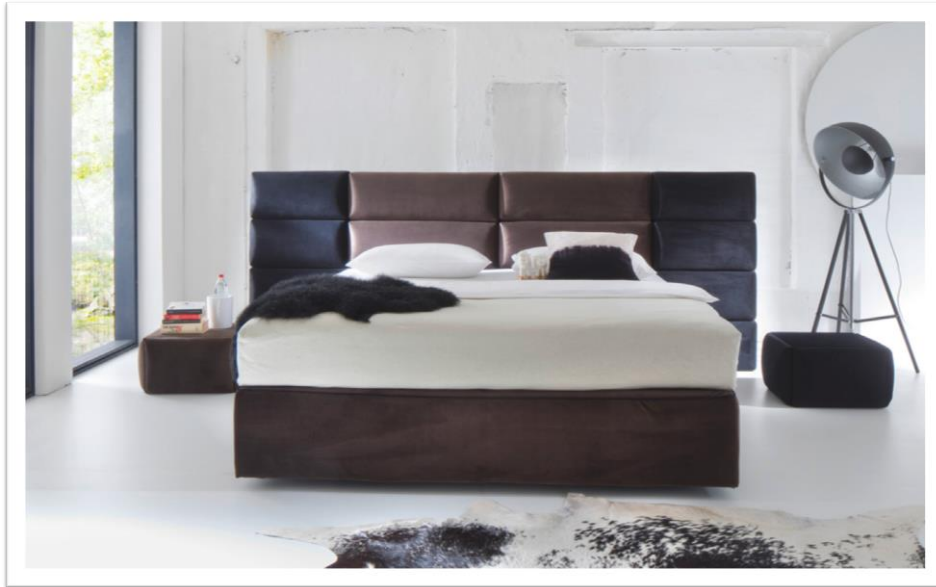

## Typenplan

Havana aus der Kollektion Letz - Boxspringbett in Braun

Möbel Letz GmbH  
Am Gewerbepark 11  
06895 Zahna-Elster

Tel.: 035383 - 6018 50

Fax.: 035383 - 6018 17

Alle Maße sind ca. - Angaben

**Modellbeschreibung: Boxspringbett Havanna**

- Kopfteil kann durch Anstellelemente (B/ ca. 60 cm) beliebig angepasst werden
- zusätzliche Option: passender Hocker Havanna mit Glasplatte
- Bonellfederkern Boxen
- TTFK 500 Matratzen mit 7 Zonen, RV, Drell waschbar
- made in germany