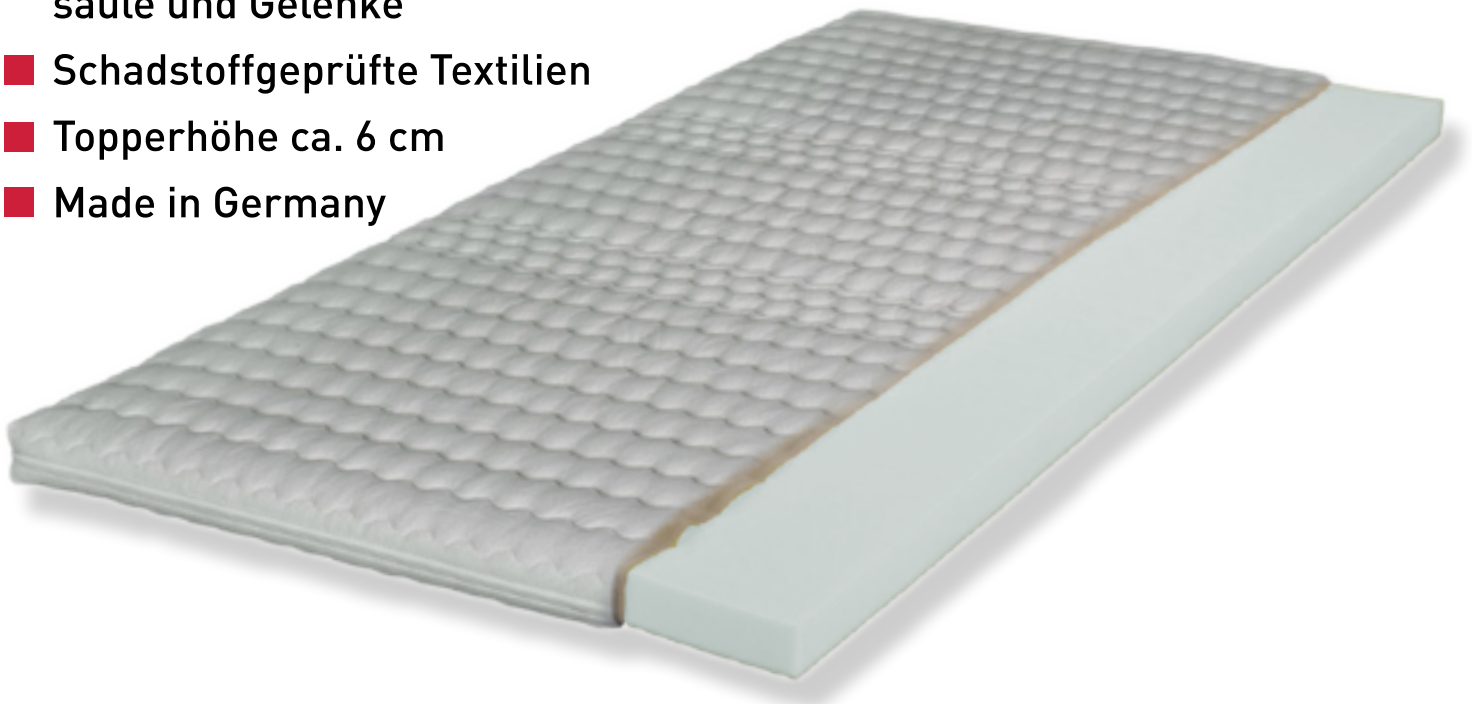

tanja meise 4 brands.
MÖBEL LEBEN!

KALTSCHAUM _ TOPPER

- Bezug mit Klimafaser versteppt, leicht abnehmbar und bis 60°C waschbar
- Optimale Anpassung an Körperform und Gewicht
- Schadstoffgeprüfte Textilien
- Topperhöhe ca. 5 cm
- Made in Germany

tanja meise 4 brands.
MÖBEL LEBEN!

VISCOSCHAUM _ TOPPER

- Bezug mit Klimafaser versteppt, leicht abnehmbar und bis 60°C waschbar
- Perfekte Druckentlastung durch Körpertemperatur
- Entlastet Muskeln, Wirbelsäule und Gelenke
- Schadstoffgeprüfte Textilien
- Topperhöhe ca. 6 cm
- Made in Germany