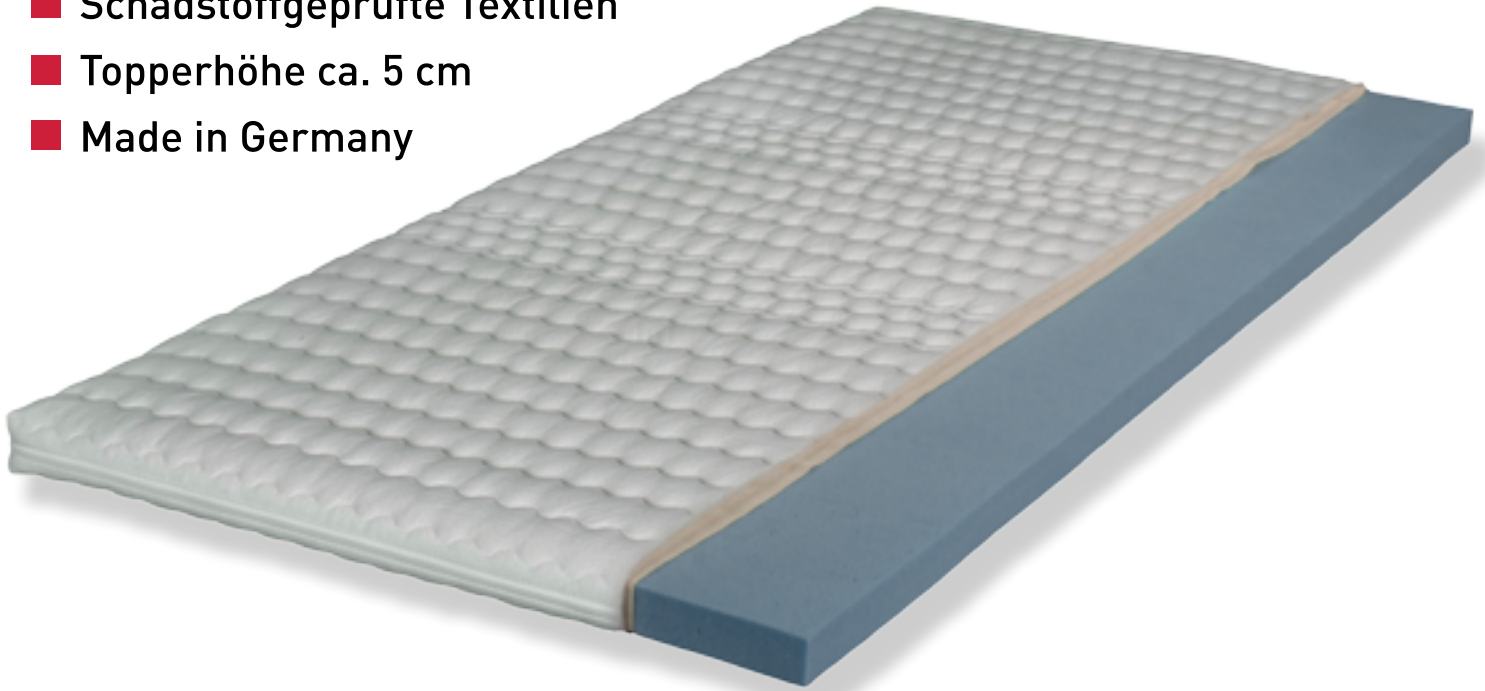

ANATOMISCH

KOMFORTSCHAUM _ TOPPER

- Bezug mit Klimafaser versteppt, leicht abnehmbar und bis 60°C waschbar
- hervorragende Körperanpassungsfähigkeit und eine besonders hohe Rückstellfähigkeit
- sehr atmungsaktiv
- Schadstoffgeprüfte Textilien
- Topperhöhe ca. 5 cm
- Made in Germany

tanja meise 4 brands.
MÖBEL LEBEN!

KALTSCHAUM _ TOPPER

- Bezug mit Klimafaser versteppt, leicht abnehmbar und bis 60°C waschbar
- Optimale Anpassung an Körperform und Gewicht
- Schadstoffgeprüfte Textilien
- Topperhöhe ca. 5 cm
- Made in Germany