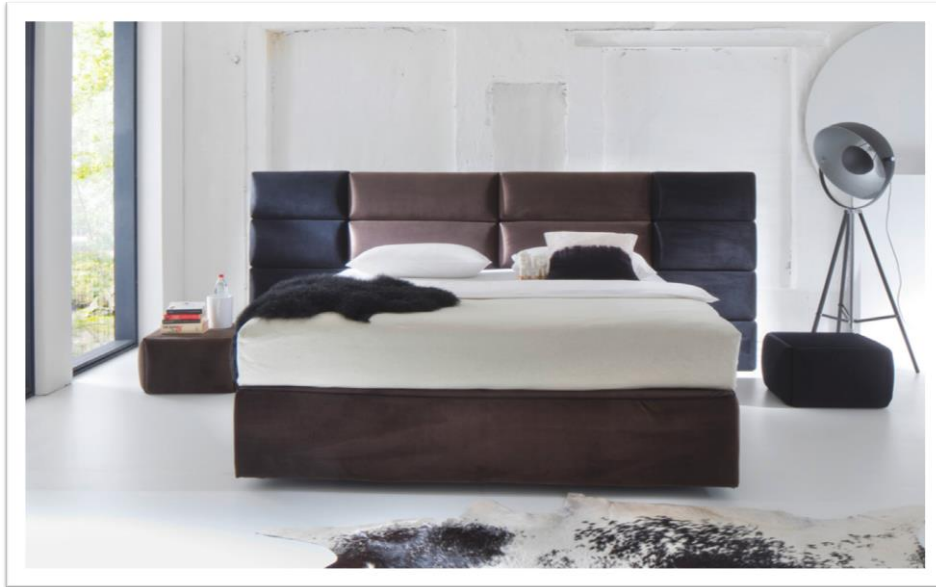

Möbel Letz GmbH
Am Gewerbepark 11
06895 Zahna-Elster

Tel.: 035383 - 6018 50

Fax.: 035383 - 6018 17

Alle Maße sind ca. - Angaben

Modell:BSB Havanna - überzeugt auf ganzer Linie

Modellbeschreibung: Boxspringbett Havanna

- Kopfteil kann durch Anstellelemente (B/ ca. 60 cm) beliebig angepasst werden
- zusätzliche Option: passender Hocker Havanna mit Glasplatte
- Bonellfederkern Boxen
- TTFK 500 Matratzen mit 7 Zonen, RV, Drell waschbar
- made in germany