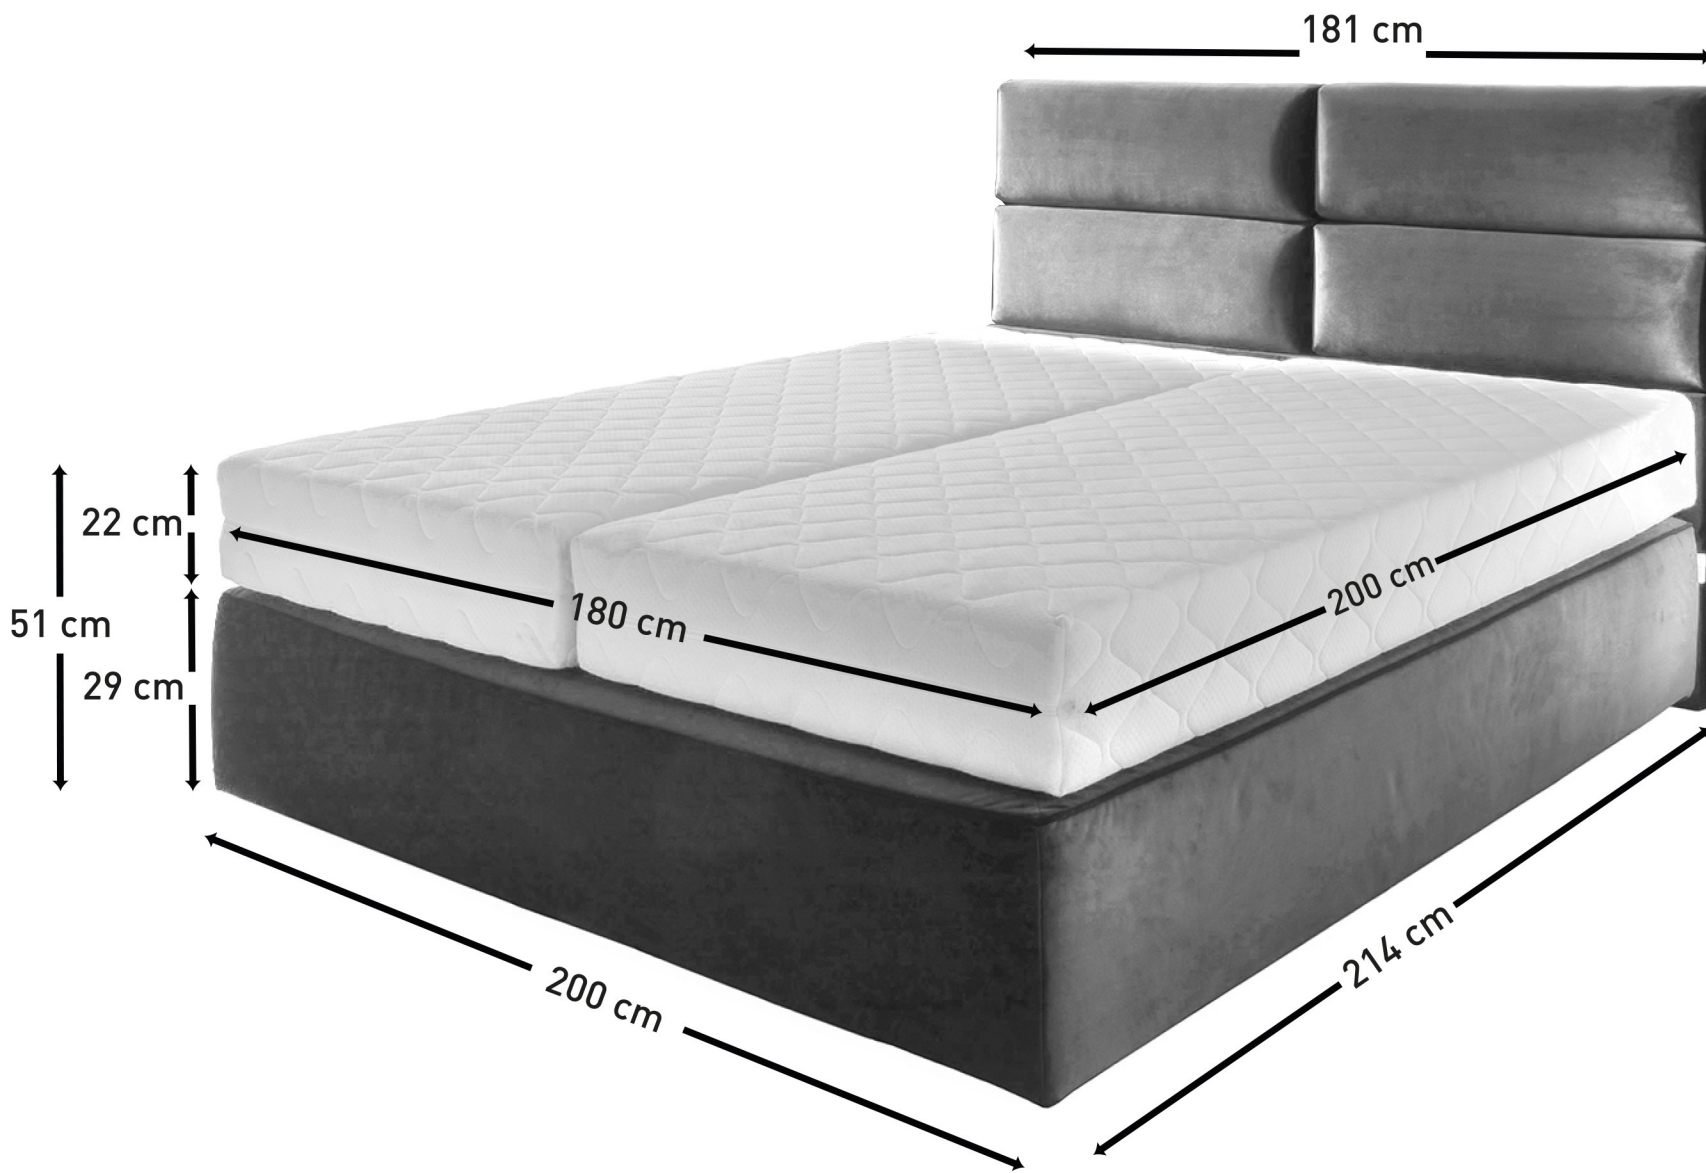

## Typenplan

Havana aus der Kollektion Letz - Boxspringbett in Braun

Möbel Letz GmbH  
Am Gewerbepark 11  
06895 Zahna-Elster

Tel.: 035383 - 6018 50

Fax.: 035383 - 6018 17

Alle Maße sind ca. - Angaben

**Modellbeschreibung: Boxspringbett Havanna**

- Kopfteil kann durch Anstellelemente (B/ ca. 60 cm) beliebig angepasst werden
- zusätzliche Option: passender Hocker Havanna mit Glasplatte
- Bonellfederkern Boxen
- TTFK 500 Matratzen mit 7 Zonen, RV, Drell waschbar
- made in germany

Artikel-Nr.	Liegefläche	Farbe	Ausführung	Preis
0120.1040.01	ca. 180/200 cm	braun	H2/H2	
0120.1040.02	ca. 180/200 cm	schwarz	H2/H2	
0120.1041.01	-	braun	Anstellelement	
0120.1041.02	-	schwarz	Anstellelement	
0120.1042.01	-	braun	Hocker	
0120.1042.02	-	schwarz	Hocker	