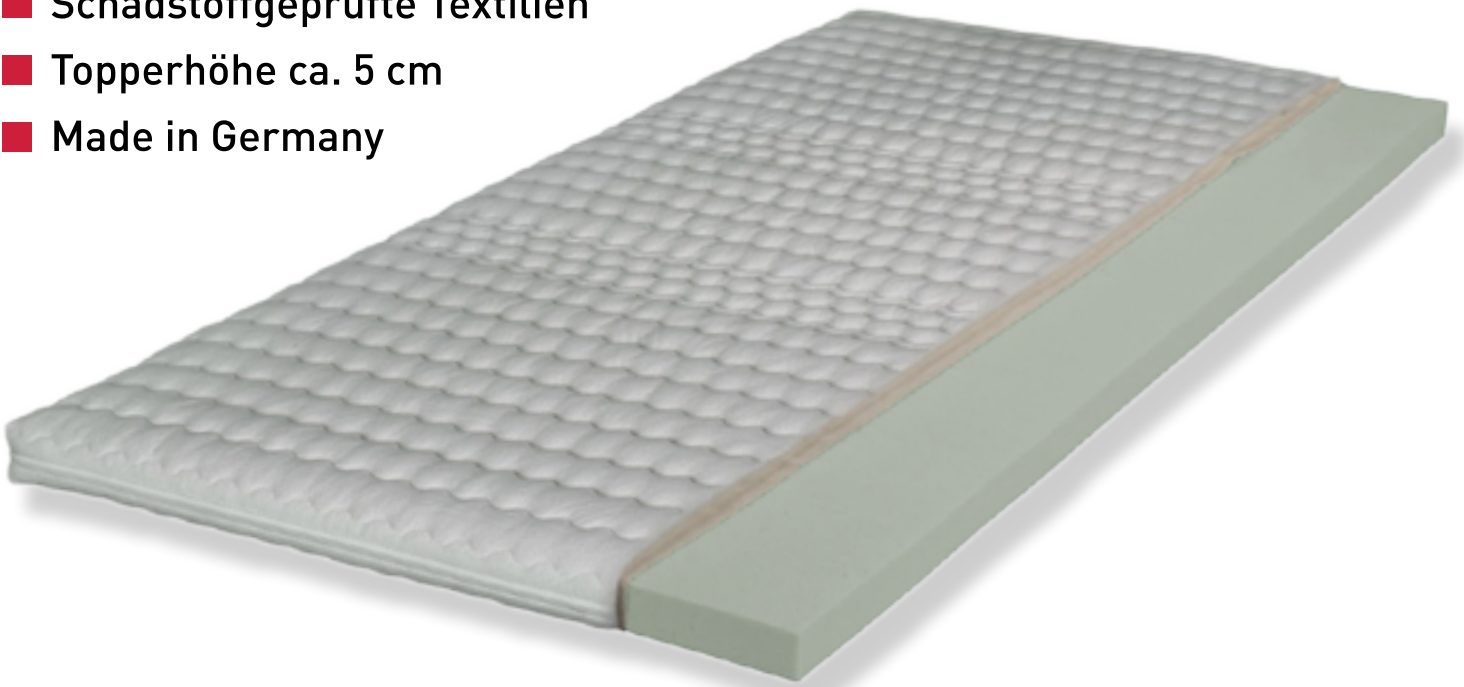

- Kopfteil kann durch Anstellelemente (B/ ca. 60 cm) beliebig angepasst werden
- zusätzliche Option: passender Hocker Havanna mit Glasplatte
- Bonellfederkern Boxen
- TTFK 500 Matratzen mit 7 Zonen, RV, Drell waschbar
- made in germany

BOXSPRINGBETTEN _ QUERSCHNITT

- A** Box mit Bonnell-Federkern
- B** Mehrzonen-Taschenfederkernmatratze
- C** Topper (optional)

TTFK 500

HYPOALLERGEN

BESCHLEUNIGT

ORTHOPÄDISCH

BEZUG

ENTSPANNUNG

ANATOMISCH

KOMFORTSCHAUM _ TOPPER

- Bezug mit Klimafaser versteppt, leicht abnehmbar und bis 60°C waschbar
- hervorragende Körperanpassungsfähigkeit und eine besonders hohe Rückstellfähigkeit
- sehr atmungsaktiv
- Schadstoffgeprüfte Textilien
- Topperhöhe ca. 5 cm
- Made in Germany