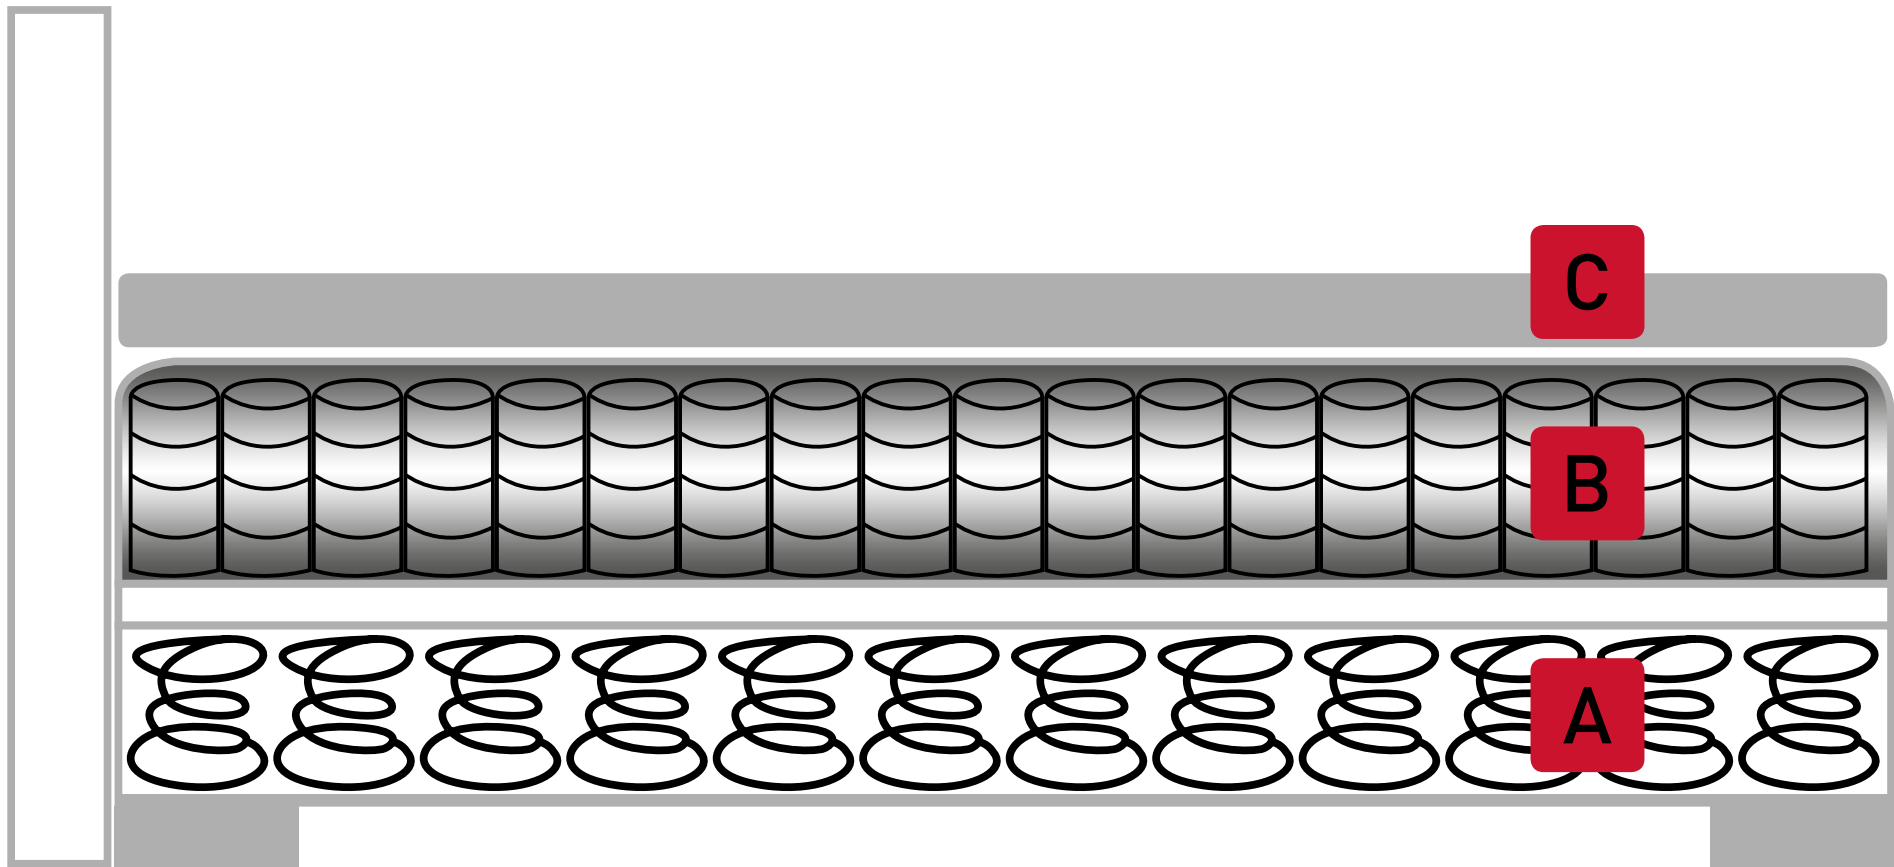

BOXSPRINGBETTEN _ QUERSCHNITT

- **A** Box mit Bonell-Federkern
- **B** Mehrzonen-Taschenfederkernmatratze
- **C** Topper (optional)