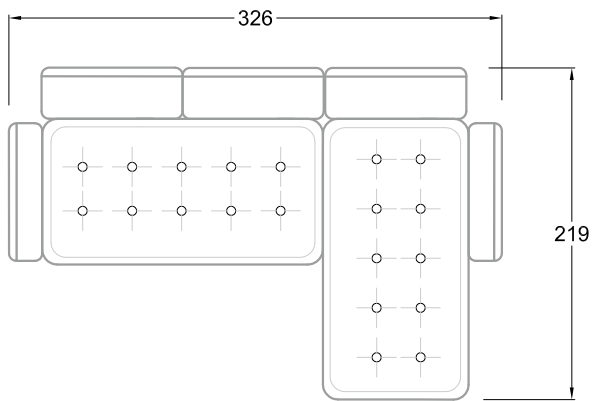

F  
 Sofa mit  
 4 Lehnen

Xli  
 Récamière  
 3 Lehnen

Xre  
 Récamière  
 3 Lehnen

Rli  
 Récamière  
 2 Lehnen

Rre  
 Récamière  
 2 Lehnen

Day Bed  
 Single

Day Bed  
 Double  
 2 Lehnen

Breites Sofa

Doppel-Ecke

Großes U

Ecke mit  
2 Arm- und  
3 Rückenlehnen  
2xFS-3xLR-2xLN

Ecke mit  
1 Arm- und  
4 Rückenlehnen  
2xFS-4xLR-1xLN

Ecke mit  
1 Arm- und  
5 Rückenlehnen  
2xFS-5xLR-1xLN

Ecke symmetrisch  
mit 1 Arm- und  
6 Rückenlehnen  
2xFS-1xES-6xLR-1xLN