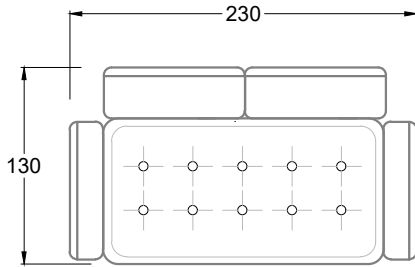

Möbel Letz GmbH  
Am Gewerbepark 11  
06895 Zahna-Elster

Tel.: 035383 - 6018 50

Fax.: 035383 - 6018 17

F 118 S

Sessel mit einer Lehne

Sessel mit zwei Armlehnen

E 118 S

FN  
 Sofa mit 2  
 Lehnen und 2  
 Armlehnen