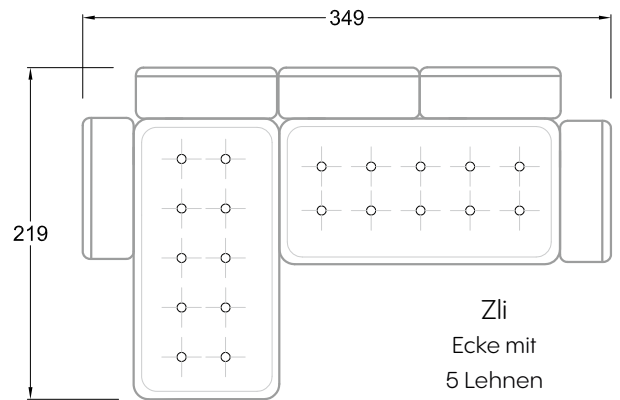

F  
 Sofa mit  
 4 Lehnen

Xli  
 Récamière  
 3 Lehnen

Xre  
 Récamière  
 3 Lehnen

Rli  
 Récamière  
 2 Lehnen

Rre  
 Récamière  
 2 Lehnen

Day Bed  
 Single

Day Bed  
 Double  
 2 Lehnen

Breites Sofa

Doppel-Ecke

Großes U

Ecke mit  
2 Arm- und  
3 Rückenlehnen  
2xFS-3xLR-2xLN

Ecke mit  
1 Arm- und  
4 Rückenlehnen  
2xFS-4xLR-1xLN

Ecke mit  
1 Arm- und  
5 Rückenlehnen  
2xFS-5xLR-1xLN

Ecke symmetrisch  
mit 1 Arm- und  
6 Rückenlehnen  
2xFS-1xES-6xLR-1xLN