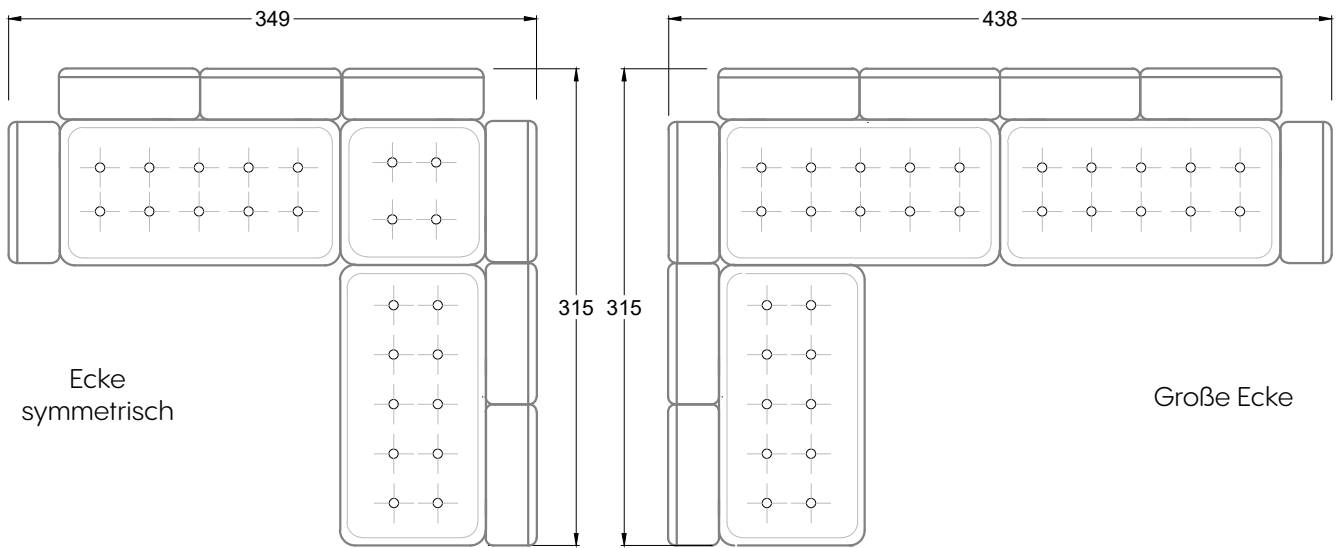

F  
 Sofa mit  
 4 Lehnen

Xli  
 Récamière  
 3 Lehnen

Xre  
 Récamière  
 3 Lehnen

Rli  
 Récamière  
 2 Lehnen

Rre  
 Récamière  
 2 Lehnen

Day Bed  
 Single

Day Bed  
 Double  
 2 Lehnen

Breites Sofa

Doppel-Ecke

Großes U

Ecke mit  
2 Arm- und  
3 Rückenlehnen  
2xFS-3xLR-2xLN

Ecke mit  
1 Arm- und  
4 Rückenlehnen  
2xFS-4xLR-1xLN

Ecke mit  
1 Arm- und  
5 Rückenlehnen  
2xFS-5xLR-1xLN

Ecke symmetrisch  
mit 1 Arm- und  
6 Rückenlehnen  
2xFS-1xES-6xLR-1xLN

Breites Sofa mit  
2 Arm- und  
4 Rückenlehnen  
2xFS-4xLR-2xLN

Sofa mit  
2 Arm- und 2 Rückenlehnen  
FS-2xLR-2xLN

Sofa mit  
1 Arm- und 3 Rückenlehnen  
FS-3xLR-1xLN

Kleine Ecke mit  
1 Arm- und 4 Rückenlehne  
1xFS-1xES-4xLR-1xLN