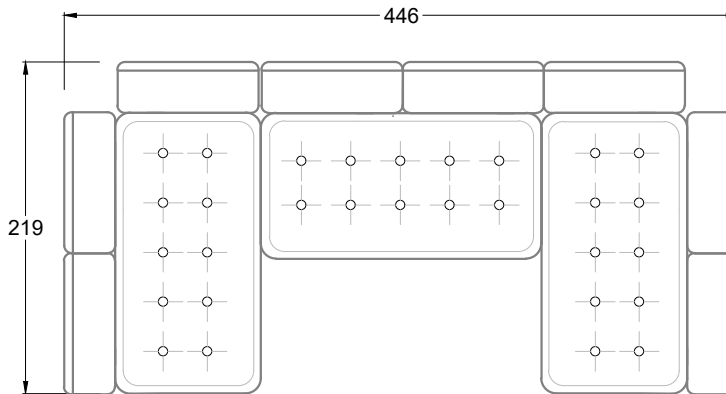

F  
 Sofa mit  
 4 Lehnen

Xli  
 Récamière  
 3 Lehnen

Xre  
 Récamière  
 3 Lehnen

Rli  
 Récamière  
 2 Lehnen

Rre  
 Récamière  
 2 Lehnen

Day Bed  
 Single

Day Bed  
 Double  
 2 Lehnen

Breites Sofa

Doppel-Ecke

Großes U

Ecke mit  
2 Arm- und  
3 Rückenlehnen  
2xFS-3xLR-2xLN

Ecke mit  
1 Arm- und  
4 Rückenlehnen  
2xFS-4xLR-1xLN

Ecke mit  
1 Arm- und  
5 Rückenlehnen  
2xFS-5xLR-1xLN

Ecke symmetrisch  
mit 1 Arm- und  
6 Rückenlehnen  
2xFS-1xES-6xLR-1xLN