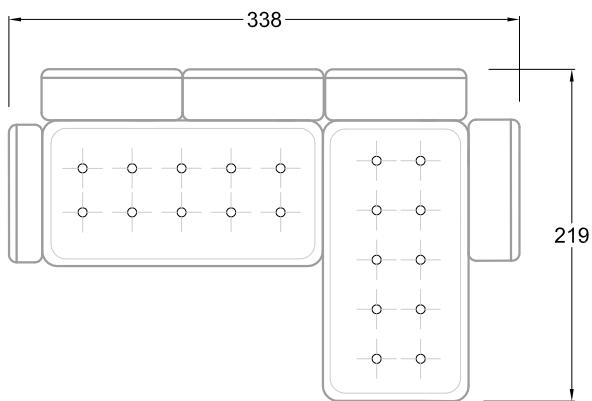

F  
 Sofa mit  
 4 Lehnen

Xli  
 Récamière  
 3 Lehnen

Xre  
 Récamière  
 3 Lehnen

Rli  
 Récamière  
 2 Lehnen

Rre  
 Récamière  
 2 Lehnen

Day Bed  
 Single

Day Bed  
 Double  
 2 Lehnen

Breites Sofa

Doppel-Ecke

Großes U

Ecke mit  
2 Arm- und  
3 Rückenlehnen  
2xFS-3xLR-2xLN

Ecke mit  
1 Arm- und  
4 Rückenlehnen  
2xFS-4xLR-1xLN

Ecke mit  
1 Arm- und  
5 Rückenlehnen  
2xFS-5xLR-1xLN

Ecke symmetrisch  
mit 1 Arm- und  
6 Rückenlehnen  
2xFS-1xES-6xLR-1xLN