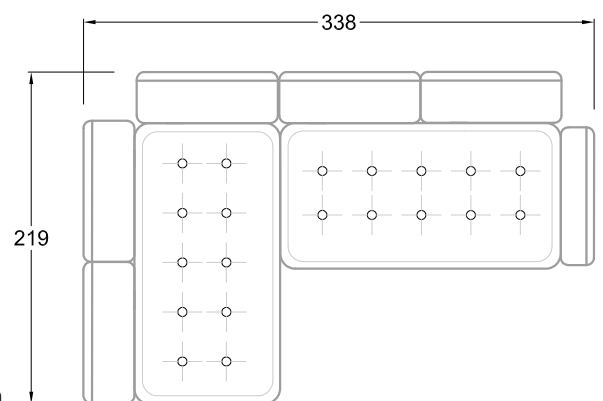

F  
 Sofa mit  
 4 Lehnen

Xli  
 Récamière  
 3 Lehnen

Xre  
 Récamière  
 3 Lehnen

Rli  
 Récamière  
 2 Lehnen

Rre  
 Récamière  
 2 Lehnen

Day Bed  
 Single

Day Bed  
 Double  
 2 Lehnen

Breites Sofa

Doppel-Ecke

Großes U

Ecke mit  
2 Arm- und  
3 Rückenlehnen  
2xFS-3xLR-2xLN

Ecke mit  
1 Arm- und  
4 Rückenlehnen  
2xFS-4xLR-1xLN

Ecke mit  
1 Arm- und  
5 Rückenlehnen  
2xFS-5xLR-1xLN

Ecke symmetrisch  
mit 1 Arm- und  
6 Rückenlehnen  
2xFS-1xES-6xLR-1xLN

Breites Sofa mit  
2 Arm- und  
4 Rückenlehnen  
2xFS-4xLR-2xLN

Sofa mit  
2 Arm- und 2 Rückenlehnen  
FS-2xLR-2xLN

Sofa mit  
1 Arm- und 3 Rückenlehnen  
FS-3xLR-1xLN

Kleine Ecke mit  
1 Arm- und 4 Rückenlehne  
1xFS-1xES-4xLR-1xLN