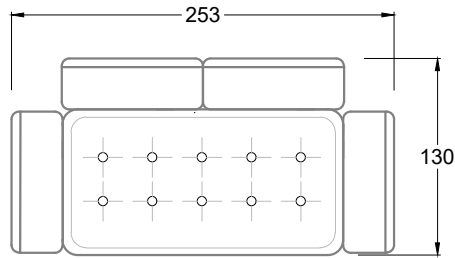

Möbel Letz GmbH  
Am Gewerbepark 11  
06895 Zahna-Elster

Tel.: 035383 - 6018 50

Fax.: 035383 - 6018 17

F 118 S

Sessel mit einer Lehne

Sessel mit zwei Armlehnen

E 118 S

FN  
 Sofa mit 2  
 Lehnen und 2  
 Armlehnen

F  
 Sofa mit  
 4 Lehnen

Xli  
 Récamière  
 3 Lehnen

Xre  
 Récamière  
 3 Lehnen

Rli  
 Récamière  
 2 Lehnen

Rre  
 Récamière  
 2 Lehnen

Day Bed  
 Single

Day Bed  
 Double  
 2 Lehnen

Breites Sofa

Doppel-Ecke

Großes U

Ecke mit  
2 Arm- und  
3 Rückenlehnen  
2xFS-3xLR-2xLN

Ecke mit  
1 Arm- und  
4 Rückenlehnen  
2xFS-4xLR-1xLN

Ecke mit  
1 Arm- und  
5 Rückenlehnen  
2xFS-5xLR-1xLN

Ecke symmetrisch  
mit 1 Arm- und  
6 Rückenlehnen  
2xFS-1xES-6xLR-1xLN