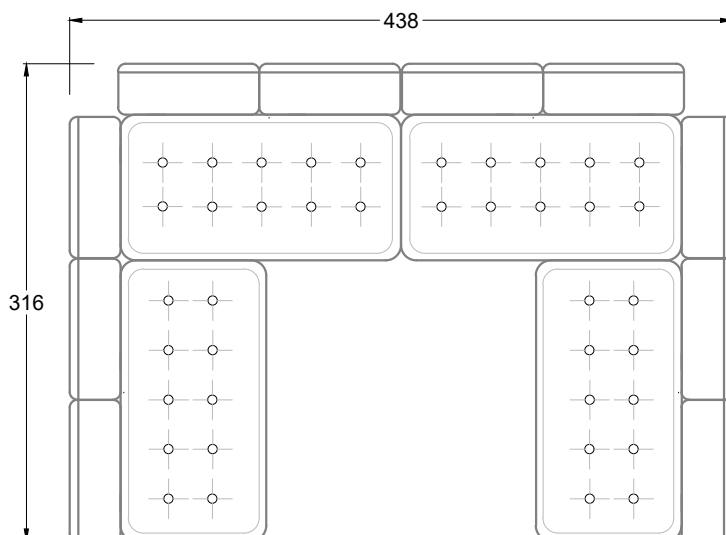

F  
 Sofa mit  
 4 Lehnen

Xli  
 Récamière  
 3 Lehnen

Xre  
 Récamière  
 3 Lehnen

Rli  
 Récamière  
 2 Lehnen

Rre  
 Récamière  
 2 Lehnen

Day Bed  
 Single

Day Bed  
 Double  
 2 Lehnen

Breites Sofa

Doppel-Ecke

Großes U

Ecke mit  
2 Arm- und  
3 Rückenlehnen  
2xFS-3xLR-2xLN

Ecke mit  
1 Arm- und  
4 Rückenlehnen  
2xFS-4xLR-1xLN

Ecke mit  
1 Arm- und  
5 Rückenlehnen  
2xFS-5xLR-1xLN

Ecke symmetrisch  
mit 1 Arm- und  
6 Rückenlehnen  
2xFS-1xES-6xLR-1xLN