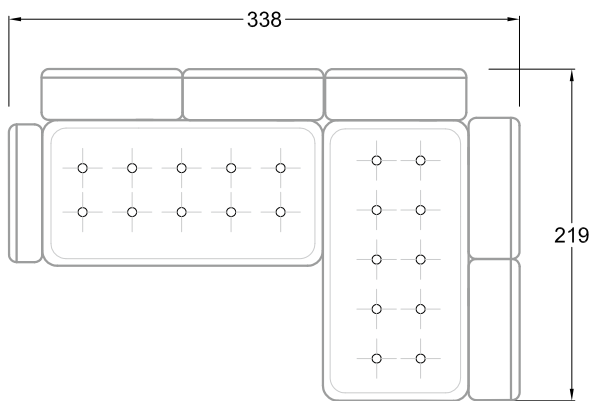

F  
 Sofa mit  
 4 Lehnen

Xli  
 Récamière  
 3 Lehnen

Xre  
 Récamière  
 3 Lehnen

Rli  
 Récamière  
 2 Lehnen

Rre  
 Récamière  
 2 Lehnen

Day Bed  
 Single

Day Bed  
 Double  
 2 Lehnen

Breites Sofa

Doppel-Ecke

Großes U

Ecke mit  
2 Arm- und  
3 Rückenlehnen  
2xFS-3xLR-2xLN

Ecke mit  
1 Arm- und  
4 Rückenlehnen  
2xFS-4xLR-1xLN

Ecke mit  
1 Arm- und  
5 Rückenlehnen  
2xFS-5xLR-1xLN

Ecke symmetrisch  
mit 1 Arm- und  
6 Rückenlehnen  
2xFS-1xES-6xLR-1xLN

Breites Sofa mit  
2 Arm- und  
4 Rückenlehnen  
2xFS-4xLR-2xLN

Sofa mit  
2 Arm- und 2 Rückenlehnen  
FS-2xLR-2xLN

Sofa mit  
1 Arm- und 3 Rückenlehnen  
FS-3xLR-1xLN

Kleine Ecke mit  
1 Arm- und 4 Rückenlehne  
1xFS-1xES-4xLR-1xLN