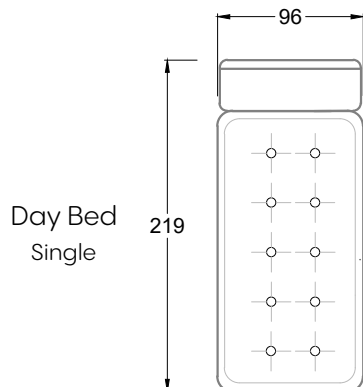

F  
 Sofa mit  
 4 Lehnen

Xli  
 Récamière  
 3 Lehnen

Xre  
 Récamière  
 3 Lehnen

Rli  
 Récamière  
 2 Lehnen

Rre  
 Récamière  
 2 Lehnen

Day Bed  
 Single

Day Bed  
 Double  
 2 Lehnen

Breites Sofa

Doppel-Ecke

Großes U

Ecke mit  
2 Arm- und  
3 Rückenlehnen  
2xFS-3xLR-2xLN

Ecke mit  
1 Arm- und  
4 Rückenlehnen  
2xFS-4xLR-1xLN

Ecke mit  
1 Arm- und  
5 Rückenlehnen  
2xFS-5xLR-1xLN

Ecke symmetrisch  
mit 1 Arm- und  
6 Rückenlehnen  
2xFS-1xES-6xLR-1xLN