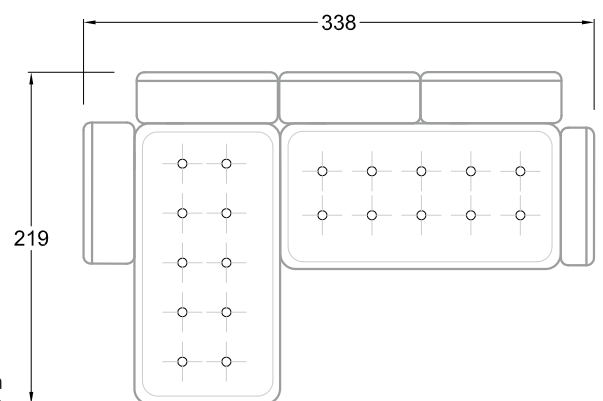

F  
 Sofa mit  
 4 Lehnen

Xli  
 Récamière  
 3 Lehnen

Xre  
 Récamière  
 3 Lehnen

Rli  
 Récamière  
 2 Lehnen

Rre  
 Récamière  
 2 Lehnen

Day Bed  
 Single

Day Bed  
 Double  
 2 Lehnen

Breites Sofa

Doppel-Ecke

Großes U

Ecke mit  
2 Arm- und  
3 Rückenlehnen  
2xFS-3xLR-2xLN

Ecke mit  
1 Arm- und  
4 Rückenlehnen  
2xFS-4xLR-1xLN

Ecke mit  
1 Arm- und  
5 Rückenlehnen  
2xFS-5xLR-1xLN

Ecke symmetrisch  
mit 1 Arm- und  
6 Rückenlehnen  
2xFS-1xES-6xLR-1xLN

Breites Sofa mit  
2 Arm- und  
4 Rückenlehnen  
2xFS-4xLR-2xLN

Sofa mit  
2 Arm- und 2 Rückenlehnen  
FS-2xLR-2xLN

Sofa mit  
1 Arm- und 3 Rückenlehnen  
FS-3xLR-1xLN

Kleine Ecke mit  
1 Arm- und 4 Rückenlehne  
1xFS-1xES-4xLR-1xLN