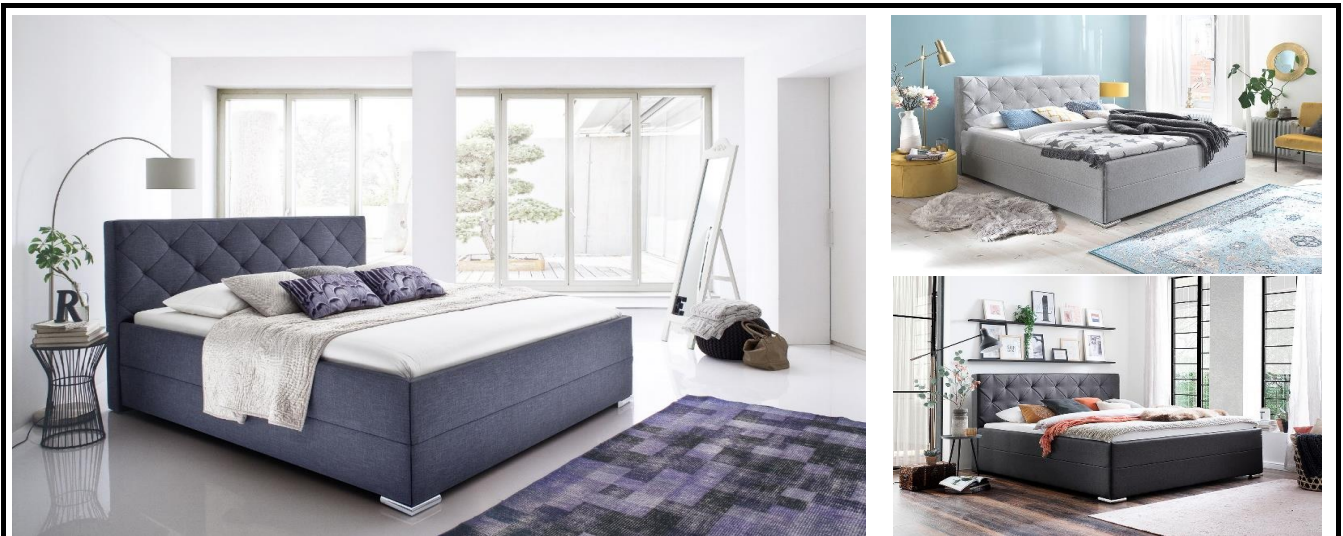

Möbel LETZ

Finden und Wohlfühlen

Typenplan

Chicago von Meise Möbel - Polsterbett hellgrau

Wichtiger Hinweis für Sie

Etwaige Hinweise des Herstellers in dieser Produktinformation, die sich auf die Gewährleistung beziehen, haben für Sie keinerlei Bindungswirkung und können von Ihnen ignoriert werden. Ihre gesetzlichen Gewährleistungsrechte als Verbraucher uns gegenüber, als Ihrem Verkäufer, werden dadurch in keiner Weise berührt oder eingeschränkt. Sie können sich wegen aller Mängel jederzeit an uns wenden. Darüber hinaus gehende Herstellergarantien bleiben natürlich unberührt. Dieser Artikel wird hergestellt von Meise Möbel GmbH & Co.KG, Klosterbauerschafter Straße 27, 32278 Kirchlengern, Deutschland, info@meisemoebel.de

Möbel Letz GmbH
Am Gewerbepark 11
06895 Zahna-Elster

Tel.: 035383 - 6018 50

Fax.: 035383 - 6018 17

Sortimentsblatt

Modell:	Artikel-Nr.:	Liegefläche
CHICAGO <i>by meise</i>	CULTURE anthrazit, N	
	1213-10-3000	ca. 140 x 200 cm
	1213-10-5000	ca. 180 x 200 cm
	PORTO hellgrau, Nr.31	
	1331-10-5000	ca. 180 x 200 cm
	PORTO anthrazit. Nr. 35	
	1334-10-5000	ca. 180 x 200 cm

Modellbeschreibung: Polsterbett mit Stoffbezug CULTURE,
Farbe: anthrazit, Nr. 516,
Alternativ: Polsterbett mit Stoffbezug PORTO ,
Farbe: anthrazit, Nr. 35 oder hellgrau, Nr. 31
gestepptes Kopfteil
Metallfüße in Chromoptik