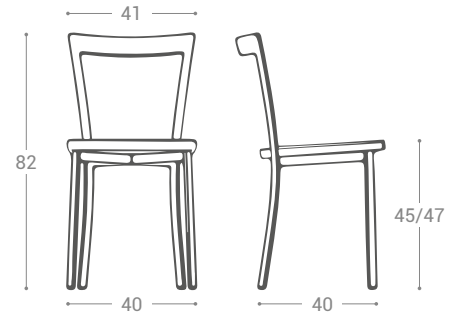

STRUCTURE | STRUCTURE
 Acier laqué epoxy
 Epoxy lacquered steel

DÉTAIL | DETAIL
 Embout en polyéthylène
 Polyethylene cap

ASSISE | SEAT

BOIS TEINTÉ
 STAINED WOOD

BLANCHI
 BLEACHED

CHAUFFÉ
 TOASTED

CANALETTO
 CANALETTO