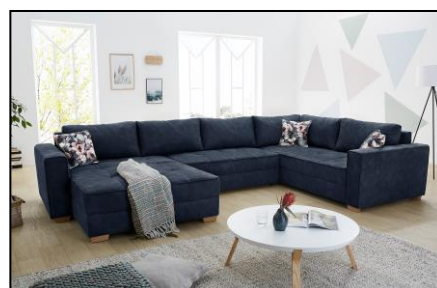

411/02 - 411/02 - 702/02

Beschreibung

Zeitlose Wohnlandschaft mit Gästebettfunktion. Die hochwertige Schaumpolsterung mit Wellenunterfederung im Sitz sorgt für einen guten Sitz- und Schlafkomfort. Im Lieferumfang sind 6 Rückenkissen und 3 Zierkissen enthalten. Der Rücken ist mit Echtstoff bezogen. Der integrierte Bettkasten bietet ausreichend Stauraum. Der Rücken ist mit Echtstoff bezogen.

Ausführung

Fuß: **Eiche massiv**
Dessin große Kissen/Sitz
Dessin Korpus
Dessin kleine Kissen
Sofa ist rechts/links montierbar **ja**

Aufbaumaße ca. in cm

Breite: **379**
Tiefe (Schenkelmaß) lange Seite: **227**
Tiefe (Schenkelmaß) kurze Seite: **177**
Höhe (mit/ohne Kissen): **86/76**

Elementmaße ca. in cm

Sitzhöhe: **43**
Tiefe Mittelteil inkl. Rücken: **94**
Breite Mittelteil: **133**
Sitztiefe Mittelteil (mit/ohne Kissen): **56/78**
Sitzbreite Mittelteil (mit/ohne Kissen): **133**
Sitztiefe Ottomane lang (mit/ohne Kissen): **68/92**
Sitztiefe Ottomane kurz (mit/ohne Kissen): **123/162**
Vordere Breite Ottomane lang: **94**
Vordere Breite Ottomane kurz: **124**
Sitzbreite Ottomane lang: **61/94**
Sitzbreite Ottomane kurz: **122**
Breite Ottomane lang inkl. AT: **105**
Breite Ottomane kurz inkl. AT: **144**
Liegefläche: **135/346**
Breite der Armlehne: **22**
Höhe der Armlehne: **63**
Bettkasteninnenmaß: **130/58/27**
Bodenfreiheit: **5**

Collidaten ca.

Bezeichnung	Breite in cm	Höhe in cm	Tiefe in cm	Gewicht in kg	Volumen in m³
Sofateil	79	138	75	60,1	0,82
Ottomane lang	94	195	55	64,0	1,01
Ottomane kurz	124	165	42	48,1	0,86
Armteile	75	106	61	35,7	0,48