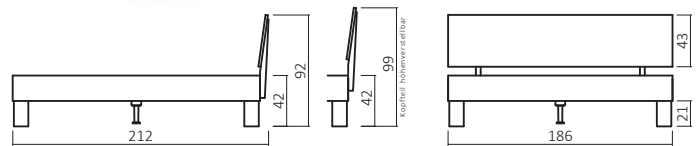

Bettkasten BK831 - optional

327/395.41-06-06
(Art. Nr. Abb. für 180X200 cm)

KOPFTEILE

333.KT (Kopfteilhöhe 48 cm nur bei 333.KT)

361.KT

380.KT

383.KT

385.KT

390.KT

395.KT

R929-Rückenkissen
B/H/T (cm): 172/39/7

FÜßE

003.41

003.42

003.43

003.46
L-FORM

B/H/T (cm): 48/40/40

960.95

960.97 + 6 cm

B/H/T (cm): 120/45/45

996.00

B/H/T (cm): 120/88/45

997.00

B/H/T (cm): 150;175/19/68