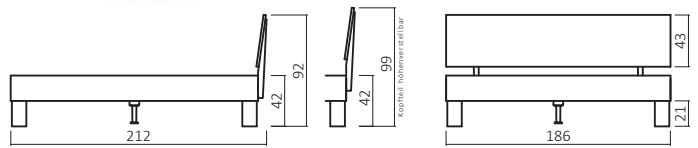

Bettkasten BK831 - optional

327/395.41-06-06
(Art. Nr. Abb. für 180X200 cm)

KOPFTEILE

333.KT (Kopfteilhöhe 48 cm nur bei 333.KT)

361.KT

380.KT

383.KT

385.KT