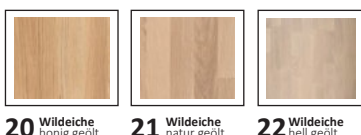

WILDEICHE

GLASPLATTE

Art.-Nr.	Größen (cm)
CS400B-11070	110x70
CS400B-12080	120x80

AUFPREIS

R010	Komforthöhe +10 cm
R020	Durchgehende Lamelle
RO360	Rollen 360 Grad (4 Stück)

MATERIAL/FARBEN KOLLEKTION

Kernbuche/Buche Keilgezinkt

Wildecke Keilgezinkt

BESTELLBEISPIEL 110X70cm

MODELL

DIMENSION

FARBE