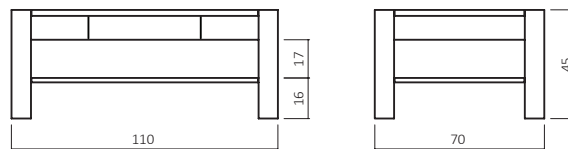

CS400

ABMESSUNGEN:

Tischplattenstärke: ca. 2,5 cm
Fußprofil: ca. 8x8 cm

Schublade Softclose
Schubladen-Stauraummaße:
B:40 cm H:6 cm T:32 cm

Bsp. Außenmaße (cm) Größe 110x70

Art.-Nr.	Größen (cm)
CS300-11070	110x70
CS300-12080	120x80

CS300B

ABMESSUNGEN:

Tischplattenstärke: ca. 2,5 cm
 Ablagenstärke: ca. 2 cm
 Fußprofil: ca. 8x8 cm

Schublade Softclose
 Schubladen-Stauraummaße:
 B:40 cm H:6 cm T:32 cm

Bsp. Außenmaße (cm) Größe 110x70

BUCHE