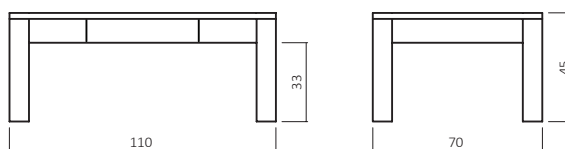

## ABMESSUNGEN:

Tischplattenstärke: ca. 2,5 cm  
Fußprofil: ca. 8x8 cm

Schublade Softclose  
Schubladen-Stauraummaße:  
B:40 cm H:6 cm T:32 cm

Bsp. Außenmaße (cm) Größe 110x70

Art.-Nr.	Größen ( cm )
CS300-11070	110x70
CS300-12080	120x80