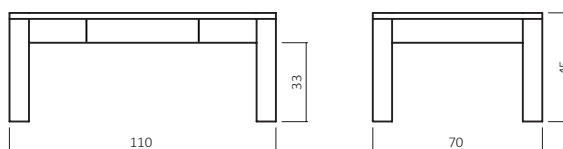

CS400

ABMESSUNGEN:

Tischplattenstärke: ca. 2,5 cm
Fußprofil: ca. 8x8 cm

Schublade Softclose
Schubladen-Stauraummaße:
B:40 cm H:6 cm T:32 cm

Bsp. Außenmaße (cm) Größe 110x70

Art.-Nr.	Größen (cm)
CS300-11070	110x70
CS300-12080	120x80

CS300B

ABMESSUNGEN:

Tischplattenstärke: ca. 2,5 cm
 Ablagenstärke: ca. 2 cm
 Fußprofil: ca. 8x8 cm

Schublade Softclose
 Schubladen-Stauraummaße:
 B:40 cm H:6 cm T:32 cm

Bsp. Außenmaße (cm) Größe 110x70

BUCHE