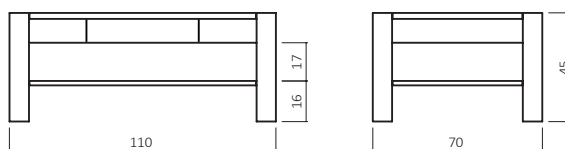

CS400

ABMESSUNGEN:

Tischplattenstärke: ca. 2,5 cm
Fußprofil: ca. 8x8 cm

Schublade Softclose
Schubladen-Stauraummaße:
B:40 cm H:6 cm T:32 cm

Bsp. Außenmaße (cm) Größe 110x70

Art.-Nr.	Größen (cm)
CS300-11070	110x70
CS300-12080	120x80

CS300B

ABMESSUNGEN:

Tischplattenstärke: ca. 2,5 cm
 Ablagenstärke: ca. 2 cm
 Fußprofil: ca. 8x8 cm

Schublade Softclose
 Schubladen-Stauraummaße:
 B:40 cm H:6 cm T:32 cm

Bsp. Außenmaße (cm) Größe 110x70

BUCHE