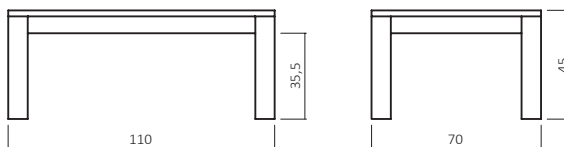

GP Transparent

Durchgehende Lamelle

Rollen

Wunschmaß

Max: 160x110x60 cm
Min: 50x50x30 cm

CT100-11070-06

FUßVARIANTEN

CT100

CT200

CT300

CT400

ABMESSUNGEN:

Tischplattenstärke: ca. 2,5 cm
Fußprofil: ca. 8x8 cm

Bsp. Außenmaße (cm) Größe 110x70

Art.-Nr.	Größen (cm)
CT100-7070	70x70
CT100-8080	80x80
CT100-100100	100x100
CT100-11070	110x70
CT100-12080	120x80

BUCHE

WILDEICHE

GLASPLATTE

AUFPREIS

R010	Komforthöhe +10 cm
R020	Durchgehende Lamelle
R0360	Rollen 360 Grad (4 Stück)
R030	Wunschmaß

MATERIAL/FARBEN KOLLEKTION

Kernbuche/Buche Keilgezinkt

01 Kernbuche geölt 02 Buche lackiert 03 Buche weiß lackiert 04 Buche wenge lackiert 06 Buche natur geölt

Wildecke Keilgezinkt

20 Wildecke honig geölt 21 Wildecke natur geölt 22 Wildecke hell geölt

BESTELLBEISPIEL 110X70cm

CT100 - 11070 - 06

MODELL DIMENSION FARBE

CT 100B/200B/300B/400B

Zusatzoptionen

- Kornforthöhe +10 cm
- GP Transparent
- Durchgehende Lamelle
- Rollen
- Wunschmaß
Max: 160x110x60 cm
Min: 50x50x30 cm