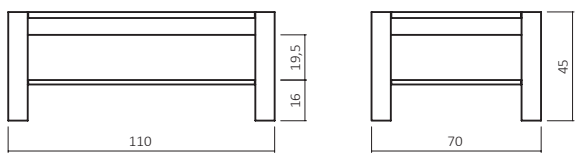

Wildecke Keilgezinkt

20 Wildecke honig geölt 21 Wildecke natur geölt 22 Wildecke hell geölt

BESTELLBEISPIEL 110X70cm

CT100 - 11070 - 06

MODELL DIMENSION FARBE

CT 100B/200B/300B/400B

Zusatzoptionen

- Kornforthöhe +10 cm
- GP Transparent
- Durchgehende Lamelle
- Rollen
- Wunschmaß
Max: 160x110x60 cm
Min: 50x50x30 cm

CT200B-11070-06

FUßVARIANTEN

CT200

CT100

CT300

CT400

ABMESSUNGEN:

Tischplattenstärke: ca. 2,5 cm
 Ablagenstärke: ca. 2 cm
 Fußprofil: ca. 8x8 cm

Bsp. Außenmaße (cm) Größe 110x70

Art.-Nr.	Größen (cm)
CT200B-7070	70x70
CT200B-8080	80x80
CT200B-100100	100x100
CT200B-11070	110x70
CT200B-12080	120x80

BUCHE

WILDEICHE

GLASPLATTE

AUFPREIS

R010	Kornforthöhe +10 cm
R020	Durchgehende Lamelle
RO360	Rollen 360 Grad (4 Stück)
R030	Wunschmaß