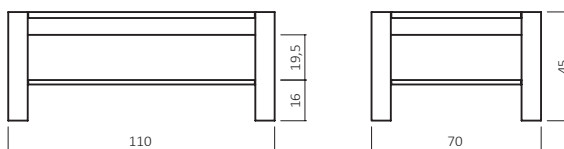

Bsp. Außenmaße (cm) Größe 110x70

.....
.....
.....

.....
.....
.....

.....
.....
.....

AUFPREIS

R010 Komforthöhe +10 cm
R020 Durchgehende Lamelle
R0360 Rollen 360 Grad (4 Stück)
R030 Wunschmaß