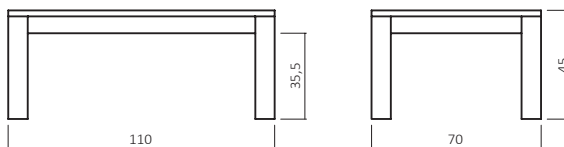

Durchgehende Lamelle

Rollen

Wunschmaß

Max: 160x110x60 cm
Min: 50x50x30 cm

CT100-11070-06

FUßVARIANTEN

CT100

CT200

CT300

CT400

ABMESSUNGEN:

Tischplattenstärke: ca. 2,5 cm
Fußprofil: ca. 8x8 cm

Bsp. Außenmaße (cm) Größe 110x70

Art.-Nr.	Größen (cm)
CT100-7070	70x70
CT100-8080	80x80
CT100-100100	100x100
CT100-11070	110x70
CT100-12080	120x80