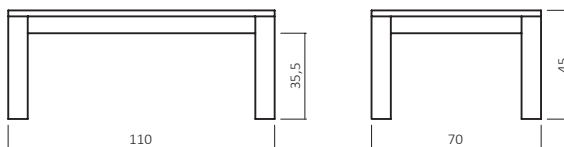

Durchgehende Lamelle

Rollen

Wunschmaß

Max: 160x110x60 cm
Min: 50x50x30 cm

CT100-11070-06

FUßVARIANTEN

CT100

CT200

CT300

CT400

ABMESSUNGEN:

Tischplattenstärke: ca. 2,5 cm
Fußprofil: ca. 8x8 cm

Bsp. Außenmaße (cm) Größe 110x70

Art.-Nr.	Größen (cm)
CT100-7070	70x70
CT100-8080	80x80
CT100-100100	100x100
CT100-11070	110x70
CT100-12080	120x80

Wildecke Keilgezinkt

20 Wildecke honig geölt 21 Wildecke natur geölt 22 Wildecke hell geölt

BESTELLBEISPIEL 110X70cm

CT100 - 11070 - 06

MODELL DIMENSION FARBE

CT 100B/200B/300B/400B

Zusatzoptionen

-  Kornforthöhe +10 cm
-  GP Transparent
-  Durchgehende Lamelle
-  Rollen
-  Wunschmaß
Max: 160x110x60 cm
Min: 50x50x30 cm