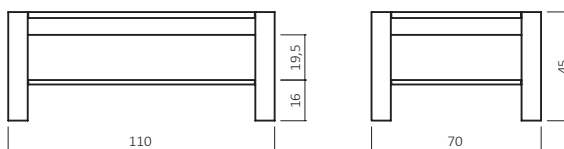

Bsp. Außenmaße (cm) Größe 110x70

.....
.....
.....

.....
.....
.....

.....
.....
.....

AUFPREIS

R010	Komforthöhe +10 cm
R020	Durchgehende Lamelle
RO360	Rollen 360 Grad (4 Stück)
R030	Wunschmaß