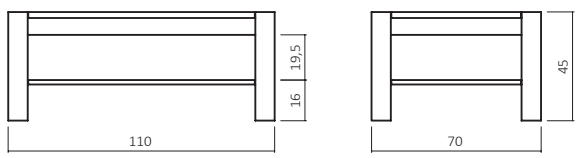

CT300

CT400

ABMESSUNGEN:

Tischplattenstärke: ca. 2,5 cm
Fußprofil: ca. 8x8 cm

Bsp. Außenmaße (cm) Größe 110x70

Art.-Nr.	Größen (cm)
CT100-7070	70x70
CT100-8080	80x80
CT100-100100	100x100
CT100-11070	110x70
CT100-12080	120x80

Wildecke Keilgezinkt

20 Wildecke honig geölt 21 Wildecke natur geölt 22 Wildecke hell geölt

BESTELLBEISPIEL 110X70cm

CT100 - 11070 - 06

MODELL DIMENSION FARBE

CT 100B/200B/300B/400B

Zusatzoptionen

-  Kornforthöhe +10 cm
-  GP Transparent
-  Durchgehende Lamelle
-  Rollen
-  Wunschmaß
Max: 160x110x60 cm
Min: 50x50x30 cm

CT200B-11070-06

FUßVARIANTEN

ABMESSUNGEN:

Tischplattenstärke: ca. 2,5 cm
 Ablagenstärke: ca. 2 cm
 Fußprofil: ca. 8x8 cm

Bsp. Außenmaße (cm) Größe 110x70

Art.-Nr.	Größen (cm)
CT200B-7070	70x70
CT200B-8080	80x80
CT200B-100100	100x100
CT200B-11070	110x70
CT200B-12080	120x80