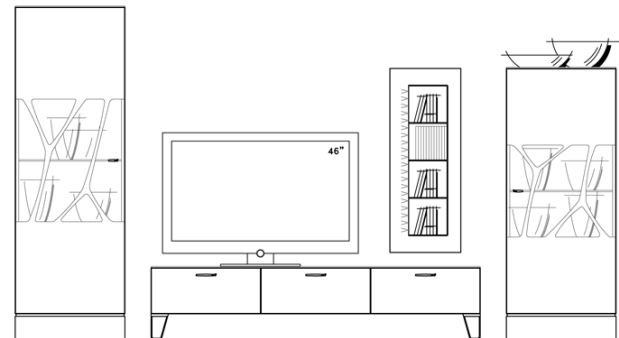

2. EINRICHTUNGSVORSCHLÄGE – Radon – CUBE-living

AUSFÜHRUNGEN: XX ersetzt durch 60 = weiß, 90 = schwarz, 73 = palazzo

EV 13 Genetics

BHT: 345 / 192 / 62 cm

Artikel-Nr. 1400-XX-013

bestehend aus:

- 1411 Vitrine 63 auf Sockel
- 1423 Unterteil 189 auf Designfüßen
- 1451 Hängeregal drehbar
- 1414 Highboard 63 auf Sockel

Zubehör:

- 1499-00-013 Beleuchtungspaket*
- 1499-01-013 Beleuchtungsp. neutral.**