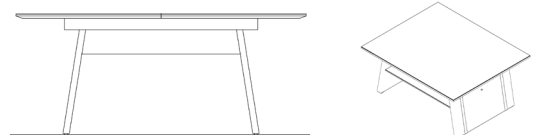

Paneele

Paneel mit einem Glasboden 1482 142/ 42/ 25 cm	Paneel mit drei Glasböden 1472 63/ 106/ 25 cm
1419 neutralweiß oder 1469 RGB	1445 neutralweiß oder 1446 RGB

Tische mehr Infos siehe Seite 13

Hängeregal drehbar 1451 106/ 41/ 21 428,00 €	Glasregal mit Paneel drehbar 1429 41/ 85/ 21 414,00 €
RGB (1492) oder neutralweiß (1484)	RGB (1498) oder neutralweiß (1485)