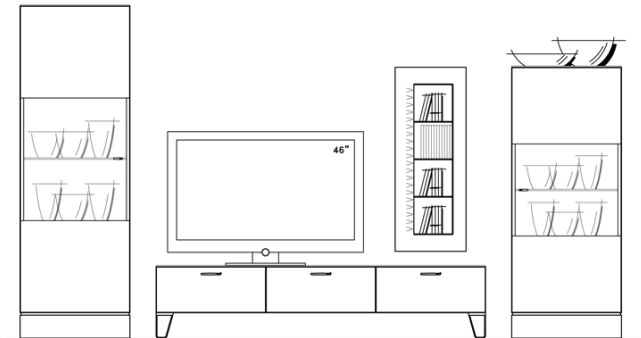

EV 113 Klarglas

BHT: 345 / 192 / 62 cm

Artikel-Nr. 1400-XX-113

bestehend aus:

- 1488 Vitrine 63 auf Sockel
- 1423 Unterteil 189 auf Designfüßen
- 1451 Hängeregal drehbar
- 1448 Highboard 63 auf Sockel

Zubehör:

- 1499-00-013 Beleuchtungspaket*
- 1499-01-013 Beleuchtungsp. neutral.**

* RGB-Beleuchtungspaket: beinhaltet immer je 2 RGB-Spots pro Vitrinenfenster, entsprechende Beleuchtung je Anzahl an Regalen, alle Kabel, entsprechende Trafos, 100 cm Kabelkanal sowie eine Steuereinheit inkl. Fernbedienung.

** Beleuchtungspaket neutralweiß: beinhaltet immer je 1 neutralweißen Spot pro Vitrinenfenster, entsprechende Beleuchtung je Anzahl an Regalen, alle Kabel, entsprechende Trafos mit Fußschalter, 100 cm Kabelkanal