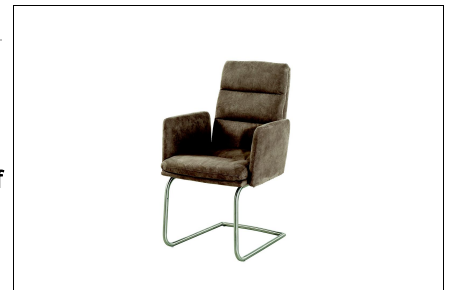

Beschreibung

Moderner Schwinger in Microfaser braun, grau oder anthrazit, Gestell Edelstahl, Polsterung Schaum mit Polyesterwolle.

Bitte beachten Sie, dass dieses Modell nur für den allgemeinen Wohnbedarf konzipiert wurde und für den gewerblichen Bereich nicht geeignet ist!

Jacki aus der Kollektion Letz

Stoff braun, anthrazit und grau. Esstisch Antonia

Stoff anthrazit

Stoff grau

Stoff braun

Beschreibung

Topaktueller Armlehenschwinger in Stoff anthrazit, braun oder grau. Gestell Edelstahl. Polsterung Schaum mit Polyesterwatte.