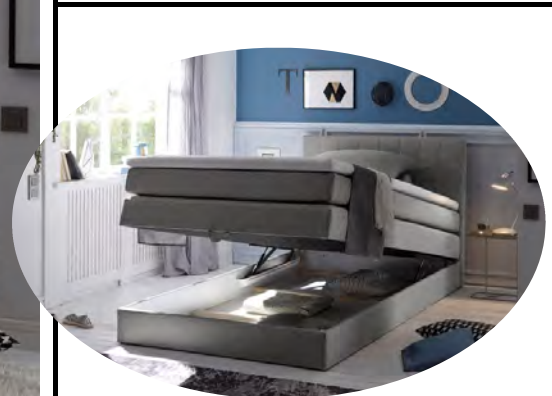

inkl. einem integrierten Bettkasten

Stk. im LKW 80 m³ **43** Anzahl Packungen **4** Logistik **Ost** **DL**

Gestell- und Polsteraufbau	
Box stabiles, hochwertiges Gestell aus Holzwerkstoffen, Kunststofffüsse 4-Gang-Bonell-Federkern 2,2 mm, 1 Lage mit 1 cm Schaum T 25	Obermatratze 4-Gang-Bonell-Federkern 2,2 mm, 2 Lagen mit 2 cm Schaum T25 Topper Komfort T25 Schaum-Topper (4 cm), Bezug waschbar bis 40°

Beschreibung	Artikelnummer	EAN-Code
Savanna 21 grau	56-A20-109	4250 8263 42921
Savanna 05 anthrazit	56-A20-609	4250 8263 53163
Savanna 14 schwarz	56-A20-659	4250 8263 45014
Soro 90 light grey	56-A20-529	4250 8263 60611
Soro 41 safran	56-A20-979	4250 8263 60628
Soro 91 schlamm	56-A20-409	4250 8263 54054
Soro 23 sand	56-A20-209	4250 8263 50186
Soro 97 anthrazit	56-A20-099	4250 8263 60185
Soro 24 stone	56-A20-499	4250 8263 60604

Abmessungen montiert (B/H/T) cm	121x107x209	Stoff: 100 % Polyester
Liegehöhe	59	Artikel zusammengebaut ☐ ja ☐ nein ☒
Liegefläche (cm)	120x200	Montageanweisung ☐ ja ☒ nein ☐

Verpackungsmaße						Funktion/Motorisierung	
Nr.	L. (cm)	H. (cm)	B. (cm)	Kubatur	Gewicht(kg)		Rücken echt
1 Box	202	40	123	0,994	64	Kabelbedienung ☐	☐ ja ☐ ☐ nein ☒ Technische Änderungen vorbehalten
2 Kopfteil	124	11	110	0,150	12	Funkfernbedienung ☐	
3 Matratze	202	15	123	0,373	17	zugelassen bis ☐	
4 Topper	123	40	46	0,226	6	verstellbar ☐	
						Motor ☐	
						Härtegrad 2 (120 kg)	
						Liegeempfinden weich - mittel ☒	
						Liegeempfinden mittel ☐	
Zusammen				1,743	99	Liegeempfinden mittel - hart ☐