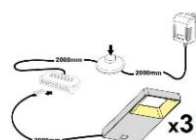

City-living

Typenprogramm

Modell-Nr.: AA AC --
Front: Anthrazit
Korpus: Anthrazit
Applikation: Wotan Eiche

alternativ:

AW WC --
Weiss
Weiss
Wotan Eiche

Beleuchtung = Zusatzartikel!

Abstand zwischen Typen der Kombinationen: 20 cm

Das Zeichen für verantwortungsvolle Waldwirtschaft

Art.-Nr.	AW WC 20	AW WC 21	AW WC 22
Breite/ Höhe/ Tiefe cm	350 (310)/ 197/ 40-45	~ 400/ 197/ 40-45	440 (400)/ 180/ 30-40
Mögliche Beleuchtung	AF Q2 NW 01	AF Q2 NW 02/ AF SL NW 05	AF Q2 NW 02/ AF SL NW 05
Best. aus Type (vlnr):	24, 30, 56, 71 (2x)	24 (2x), 33 + 72	27 (2x), 46 (2x) + 72
Beschreibung	Beschreibung siehe Typen.	Beschreibung siehe Typen.	Beschreibung siehe Typen.

AF Q2 NW 03

Art.-Nr.	AF Q2 NW 01	AF Q2 NW 02	AF Q2 NW 03	AF SL NW 05
Beschreibung	Unterbaubeleuchtung, LED (1 Stück/ Trafo). Lichtfarbe NW = 4.200 K	Unterbaubeleuchtung, LED (2 Stück/ Trafo). Lichtfarbe NW = 4.200 K	Unterbaubeleuchtung, LED (3 Stück/ Trafo). Lichtfarbe NW = 4.200 K	Flex-/ Stripecteuerung, LED (5 m/ Trafo). Lichtfarbe NW = 4.200 K