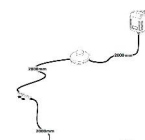

für Wandpaneel Type 72

AF SL NW 05

Art.-Nr.	AF Q2 NW 01	AF Q2 NW 02	AF Q2 NW 03	AF SL NW 05
Beschreibung	Unterbaubeleuchtung, LED (1 Stück/ Trafo). Lichtfarbe NW = 4.200 K	Unterbaubeleuchtung, LED (2 Stück/ Trafo). Lichtfarbe NW = 4.200 K	Unterbaubeleuchtung, LED (3 Stück/ Trafo). Lichtfarbe NW = 4.200 K	Flex-/ Stripecteuerung, LED (5 m/ Trafo). Lichtfarbe NW = 4.200 K