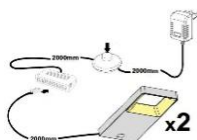

City-living

Typenprogramm

Modell-Nr.: AA AC --
Front: Anthrazit
Korpus: Anthrazit
Applikation: Wotan Eiche

alternativ:

AW WC --
Weiss
Weiss
Wotan Eiche

Beleuchtung = Zusatzartikel!

Abstand zwischen Typen der Kombinationen: 20 cm

Das Zeichen für verantwortungsvolle Waldwirtschaft

Art.-Nr.	AW WC 20	AW WC 21	AW WC 22
Breite/ Höhe/ Tiefe cm	350 (310)/ 197/ 40-45	~ 400/ 197/ 40-45	440 (400)/ 180/ 30-40
Mögliche Beleuchtung	AF Q2 NW 01	AF Q2 NW 02/ AF SL NW 05	AF Q2 NW 02/ AF SL NW 05
Best. aus Type (vlnr):	24, 30, 56, 71 (2x)	24 (2x), 33 + 72	27 (2x), 46 (2x) + 72
Beschreibung	Beschreibung siehe Typen.	Beschreibung siehe Typen.	Beschreibung siehe Typen.

AF Q2 NW 02

Art.-Nr.	AF Q2 NW 01	AF Q2 NW 02	AF Q2 NW 03	AF SL NW 05
Beschreibung	Unterbaubeleuchtung, LED (1 Stück/ Trafo). Lichtfarbe NW = 4.200 K	Unterbaubeleuchtung, LED (2 Stück/ Trafo). Lichtfarbe NW = 4.200 K	Unterbaubeleuchtung, LED (3 Stück/ Trafo). Lichtfarbe NW = 4.200 K	Flex-/ Stripecteuerung, LED (5 m/ Trafo). Lichtfarbe NW = 4.200 K