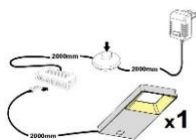

Das Zeichen für verantwortungsvolle Waldwirtschaft

ohne Beleuchtung

ohne Beleuchtung

ohne Beleuchtung

Art.-Nr.	AW WC 20	AW WC 21	AW WC 22
Breite/ Höhe/ Tiefe cm	350 (310)/ 197/ 40-45	~ 400/ 197/ 40-45	440 (400)/ 180/ 30-40
Mögliche Beleuchtung	AF Q2 NW 01	AF Q2 NW 02/ AF SL NW 05	AF Q2 NW 02/ AF SL NW 05
Best. aus Type (vlnr):	24, 30, 56, 71 (2x)	24 (2x), 33 + 72	27 (2x), 46 (2x) + 72
Beschreibung	Beschreibung siehe Typen.	Beschreibung siehe Typen.	Beschreibung siehe Typen.