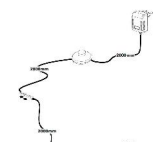

für Wandpaneel Type 72

AF SL NW 05

Art.-Nr.	AF Q2 NW 01	AF Q2 NW 02	AF Q2 NW 03	AF SL NW 05
Beschreibung	Unterbaubeleuchtung, LED (1 Stück/ Trafo). Lichtfarbe NW = 4.200 K	Unterbaubeleuchtung, LED (2 Stück/ Trafo). Lichtfarbe NW = 4.200 K	Unterbaubeleuchtung, LED (3 Stück/ Trafo). Lichtfarbe NW = 4.200 K	Flex-/ Stripecteuerung, LED (5 m/ Trafo). Lichtfarbe NW = 4.200 K