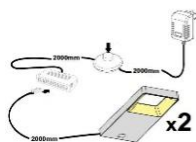

City-living

Typenprogramm

Modell-Nr.: AA AC --
Front: Anthrazit
Korpus: Anthrazit
Applikation: Wotan Eiche

alternativ:

AW WC --
Weiss
Weiss
Wotan Eiche

Beleuchtung = Zusatzartikel!

Abstand zwischen Typen der Kombinationen: 20 cm

Das Zeichen für verantwortungsvolle Waldwirtschaft

Art.-Nr.	AA AC 20	AA AC 21	AA AC 22
Breite/ Höhe/ Tiefe cm	350 (310)/ 197/ 40-45	~ 400/ 197/ 40-45	440 (400)/ 180/ 30-40
Mögliche Beleuchtung	AF Q2 NW 01	AF Q2 NW 02/ AF SL NW 05	AF Q2 NW 02/ AF SL NW 05
Best. aus Type (vlnr):	24, 30, 56, 71 (2x)	24 (2x), 33 + 72	27 (2x), 46 (2x) + 72
Beschreibung	Beschreibung siehe Typen.	Beschreibung siehe Typen.	Beschreibung siehe Typen.

AF Q2 NW 02

Art.-Nr.	AF Q2 NW 01	AF Q2 NW 02	AF Q2 NW 03	AF SL NW 05
Beschreibung	Unterbaubeleuchtung, LED (1 Stück/ Trafo). Lichtfarbe NW = 4.200 K	Unterbaubeleuchtung, LED (2 Stück/ Trafo). Lichtfarbe NW = 4.200 K	Unterbaubeleuchtung, LED (3 Stück/ Trafo). Lichtfarbe NW = 4.200 K	Flex-/ Stripecteuerung, LED (5 m/ Trafo). Lichtfarbe NW = 4.200 K