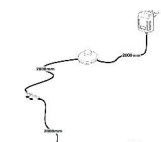

für Wandpaneel Type 72

AF SL NW 05

Art.-Nr.	AF Q2 NW 01	AF Q2 NW 02	AF Q2 NW 03	AF SL NW 05
Beschreibung	Unterbaubeleuchtung, LED (1 Stück/ Trafo). Lichtfarbe NW = 4.200 K	Unterbaubeleuchtung, LED (2 Stück/ Trafo). Lichtfarbe NW = 4.200 K	Unterbaubeleuchtung, LED (3 Stück/ Trafo). Lichtfarbe NW = 4.200 K	Flex-/ Stripecteuerung, LED (5 m/ Trafo). Lichtfarbe NW = 4.200 K