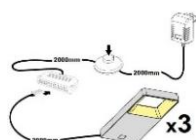

City-living

Typenprogramm

Modell-Nr.: AA AC --
Front: Anthrazit
Korpus: Anthrazit
Applikation: Wotan Eiche

alternativ:

AW WC --
Weiss
Weiss
Wotan Eiche

Beleuchtung = Zusatzartikel!

Abstand zwischen Typen der Kombinationen: 20 cm

Das Zeichen für verantwortungsvolle Waldwirtschaft

Art.-Nr.	AW WC 20	AW WC 21	AW WC 22
Breite/ Höhe/ Tiefe cm	350 (310)/ 197/ 40-45	~ 400/ 197/ 40-45	440 (400)/ 180/ 30-40
Mögliche Beleuchtung	AF Q2 NW 01	AF Q2 NW 02/ AF SL NW 05	AF Q2 NW 02/ AF SL NW 05
Best. aus Type (vlnr):	24, 30, 56, 71 (2x)	24 (2x), 33 + 72	27 (2x), 46 (2x) + 72
Beschreibung	Beschreibung siehe Typen.	Beschreibung siehe Typen.	Beschreibung siehe Typen.

AF Q2 NW 03

Art.-Nr.	AF Q2 NW 01	AF Q2 NW 02	AF Q2 NW 03	AF SL NW 05
Beschreibung	Unterbaubeleuchtung, LED (1 Stück/ Trafo). Lichtfarbe NW = 4.200 K	Unterbaubeleuchtung, LED (2 Stück/ Trafo). Lichtfarbe NW = 4.200 K	Unterbaubeleuchtung, LED (3 Stück/ Trafo). Lichtfarbe NW = 4.200 K	Flex-/ Stripecteuerung, LED (5 m/ Trafo). Lichtfarbe NW = 4.200 K