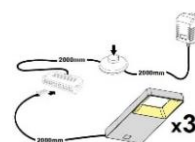

City-living

Typenprogramm

Modell-Nr.: AA AC --
Front: Anthrazit
Korpus: Anthrazit
Applikation: Wotan Eiche

alternativ:

AW WC --
Weiss
Weiss
Wotan Eiche

Beleuchtung = Zusatzartikel!

Abstand zwischen Typen der Kombinationen: 20 cm

Das Zeichen für verantwortungsvolle Waldwirtschaft

Art.-Nr.	AA AC 20	AA AC 21	AA AC 22
Breite/ Höhe/ Tiefe cm	350 (310)/ 197/ 40-45	~ 400/ 197/ 40-45	440 (400)/ 180/ 30-40
Mögliche Beleuchtung	AF Q2 NW 01	AF Q2 NW 02/ AF SL NW 05	AF Q2 NW 02/ AF SL NW 05
Best. aus Type (vlnr):	24, 30, 56, 71 (2x)	24 (2x), 33 + 72	27 (2x), 46 (2x) + 72
Beschreibung	Beschreibung siehe Typen.	Beschreibung siehe Typen.	Beschreibung siehe Typen.

AF Q2 NW 03

Art.-Nr.	AF Q2 NW 01	AF Q2 NW 02	AF Q2 NW 03	AF SL NW 05
Beschreibung	Unterbaubeleuchtung, LED (1 Stück/ Trafo). Lichtfarbe NW = 4.200 K	Unterbaubeleuchtung, LED (2 Stück/ Trafo). Lichtfarbe NW = 4.200 K	Unterbaubeleuchtung, LED (3 Stück/ Trafo). Lichtfarbe NW = 4.200 K	Flex-/ Stripebeleuchtung, LED (5 m/ Trafo). Lichtfarbe NW = 4.200 K