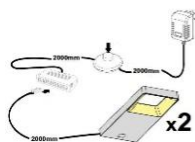

City-living

Typenprogramm

Modell-Nr.: AA AC --
Front: Anthrazit
Korpus: Anthrazit
Applikation: Wotan Eiche

alternativ:

AW WC --
Weiss
Weiss
Wotan Eiche

Beleuchtung = Zusatzartikel!

Abstand zwischen Typen der Kombinationen: 20 cm

Das Zeichen für verantwortungsvolle Waldwirtschaft

Art.-Nr.	AA AC 20	AA AC 21	AA AC 22
Breite/ Höhe/ Tiefe cm	350 (310)/ 197/ 40-45	~ 400/ 197/ 40-45	440 (400)/ 180/ 30-40
Mögliche Beleuchtung	AF Q2 NW 01	AF Q2 NW 02/ AF SL NW 05	AF Q2 NW 02/ AF SL NW 05
Best. aus Type (vlnr):	24, 30, 56, 71 (2x)	24 (2x), 33 + 72	27 (2x), 46 (2x) + 72
Beschreibung	Beschreibung siehe Typen.	Beschreibung siehe Typen.	Beschreibung siehe Typen.

AF Q2 NW 02

Art.-Nr.	AF Q2 NW 01	AF Q2 NW 02	AF Q2 NW 03	AF SL NW 05
Beschreibung	Unterbaubeleuchtung, LED (1 Stück/ Trafo). Lichtfarbe NW = 4.200 K	Unterbaubeleuchtung, LED (2 Stück/ Trafo). Lichtfarbe NW = 4.200 K	Unterbaubeleuchtung, LED (3 Stück/ Trafo). Lichtfarbe NW = 4.200 K	Flex-/ Stripebeleuchtung, LED (5 m/ Trafo). Lichtfarbe NW = 4.200 K