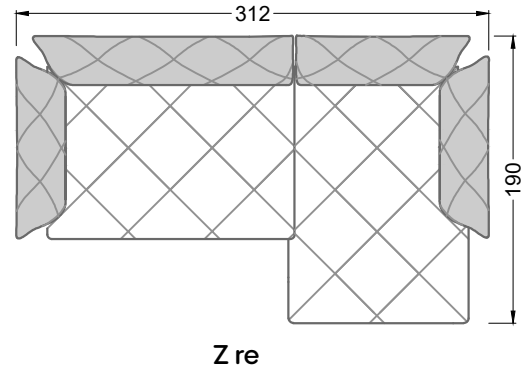

Möbel Letz GmbH
Am Gewerbepark 11
06895 Zahna-Elster

Tel.: 035383 - 6018 50

Fax.: 035383 - 6018 17

Die Maße gelten für freistehende Einzelteile.

Die Anbauteile weisen an den Anstellseiten eine unecht bezogene Anstellseite ohne Rundung auf.

Die Abschluss- und Einzelteile weisen an den freien Seiten eine Rundung auf (6 cm).

D.h. Bei freier Kombination aus Einzelteilen müssen jeweils 6 cm an den Anstellseiten abgezogen werden.

XB li - VM - XB re