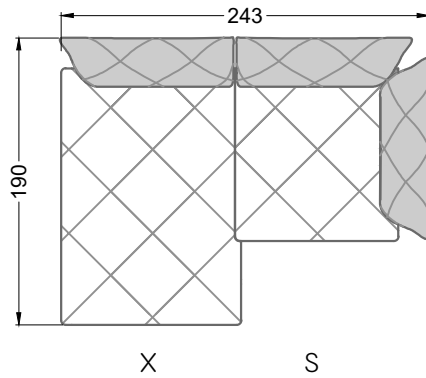

Möbel Letz GmbH
Am Gewerbepark 11
06895 Zahna-Elster

Tel.: 035383 - 6018 50

Fax.: 035383 - 6018 17

Die Maße gelten für freistehende Einzelteile.

Die Anbauteile weisen an den Anstellseiten eine unecht bezogene Anstellseite ohne Rundung auf.

Die Abschluss- und Einzelteile weisen an den freien Seiten eine Rundung auf (6 cm).

D.h. Bei freier Kombination aus Einzelteilen müssen jeweils 6 cm an den Anstellseiten abgezogen werden.

XB li - VM - XB re