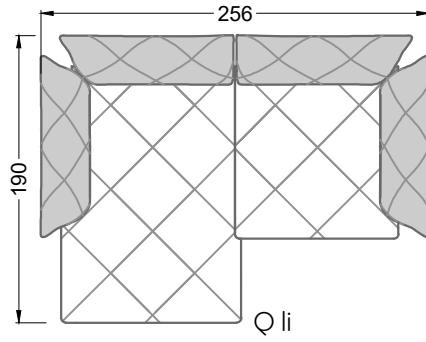

Möbel Letz GmbH
Am Gewerbepark 11
06895 Zahna-Elster

Tel.: 035383 - 6018 50

Fax.: 035383 - 6018 17

Die Maße gelten für freistehende Einzelteile.

Die Anbauteile weisen an den Anstellseiten eine unecht bezogene Anstellseite ohne Rundung auf.

Die Abschluss- und Einzelteile weisen an den freien Seiten eine Rundung auf (6 cm).

D.h. Bei freier Kombination aus Einzelteilen müssen jeweils 6 cm an den Anstellseiten abgezogen werden.

XB li - VM - XB re