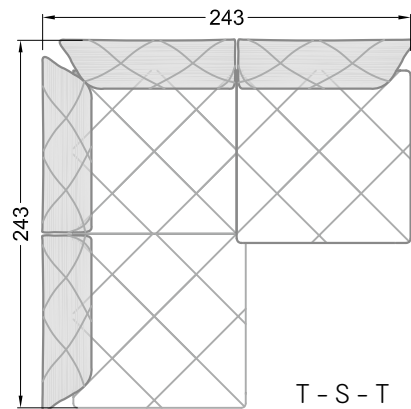

Die Abschluss- und Einzelteile weisen an den freien Seiten eine Rundung auf (6 cm).

D.h. Bei freier Kombination aus Einzelteilen müssen jeweils 6 cm an den Anstellseiten abgezogen werden.

XB li - VM - XB re