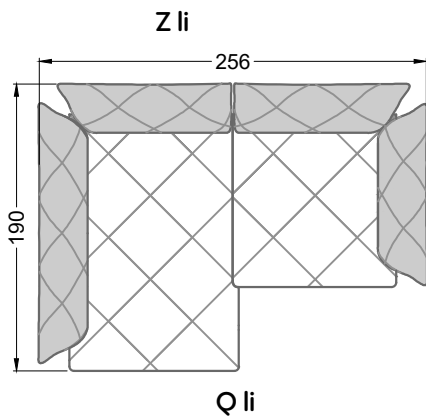

Möbel Letz GmbH
Am Gewerbepark 11
06895 Zahna-Elster

Tel.: 035383 - 6018 50

Fax.: 035383 - 6018 17

Die Maße gelten für freistehende Einzelteile.

Die Anbauteile weisen an den Anstellseiten eine unecht bezogene Anstellseite ohne Rundung auf.

Die Abschluss- und Einzelteile weisen an den freien Seiten eine Rundung auf (6 cm).

D.h. Bei freier Kombination aus Einzelteilen müssen jeweils 6 cm an den Anstellseiten abgezogen werden.

XB li - VM - XB re