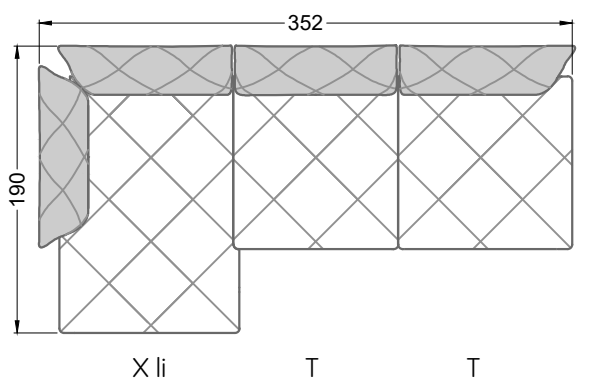

Die Abschluss- und Einzelteile weisen an den freien Seiten eine Rundung auf (6 cm).

D.h. Bei freier Kombination aus Einzelteilen müssen jeweils 6 cm an den Anstellseiten abgezogen werden.

XB li - VM - XB re