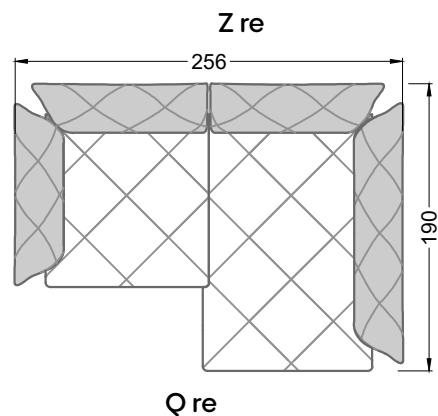

Möbel Letz GmbH
Am Gewerbepark 11
06895 Zahna-Elster

Tel.: 035383 - 6018 50

Fax.: 035383 - 6018 17

Die Maße gelten für freistehende Einzelteile.

Die Anbauteile weisen an den Anstellseiten eine unecht bezogene Anstellseite ohne Rundung auf.

Die Abschluss- und Einzelteile weisen an den freien Seiten eine Rundung auf (6 cm).

D.h. Bei freier Kombination aus Einzelteilen müssen jeweils 6 cm an den Anstellseiten abgezogen werden.

XB li - VM - XB re