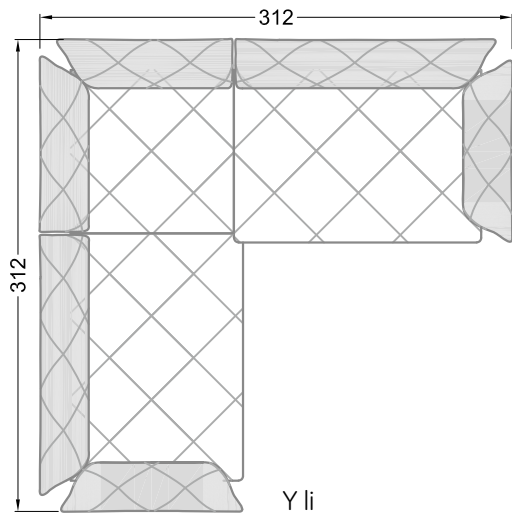

Die Abschluss- und Einzelteile weisen an den freien Seiten eine Rundung auf (6 cm).

D.h. Bei freier Kombination aus Einzelteilen müssen jeweils 6 cm an den Anstellseiten abgezogen werden.

XB li - VM - XB re