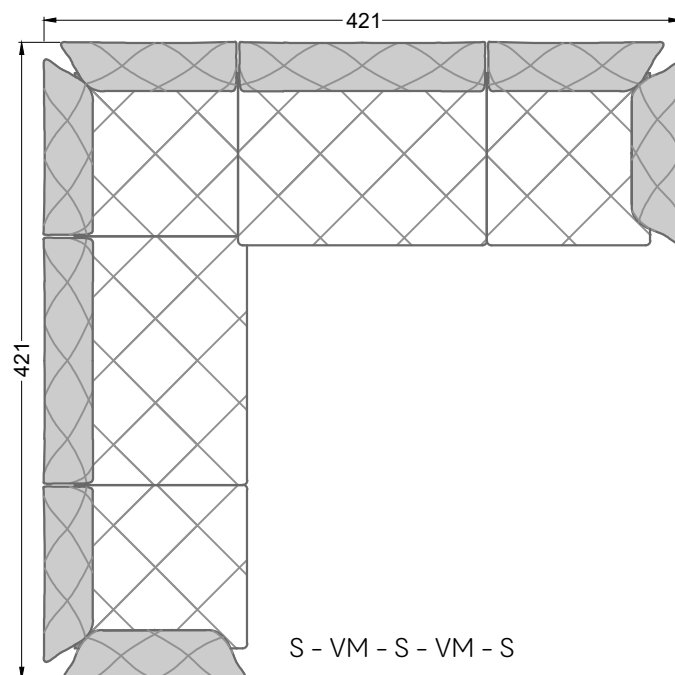

Die Abschluss- und Einzelteile weisen an den freien Seiten eine Rundung auf (6 cm).

D.h. Bei freier Kombination aus Einzelteilen müssen jeweils 6 cm an den Anstellseiten abgezogen werden.

XB li - VM - XB re