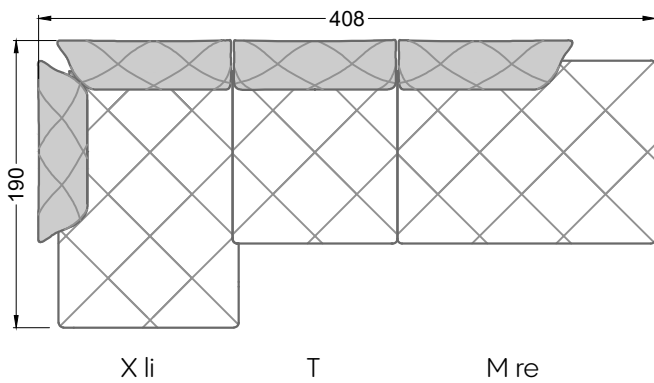

Möbel Letz GmbH
Am Gewerbepark 11
06895 Zahna-Elster

Tel.: 035383 - 6018 50

Fax.: 035383 - 6018 17

Die Maße gelten für freistehende Einzelteile.

Die Anbauteile weisen an den Anstellseiten eine unecht bezogene Anstellseite ohne Rundung auf.

Die Abschluss- und Einzelteile weisen an den freien Seiten eine Rundung auf (6 cm).

D.h. Bei freier Kombination aus Einzelteilen müssen jeweils 6 cm an den Anstellseiten abgezogen werden.

XB li - VM - XB re