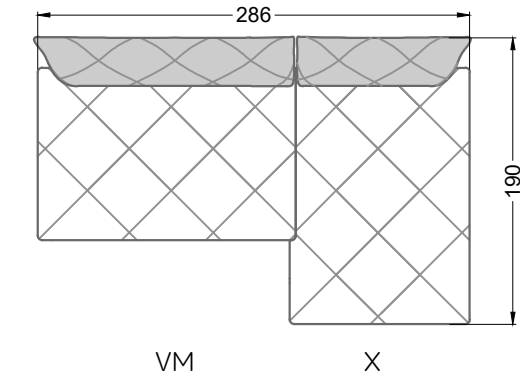

Die Abschluss- und Einzelteile weisen an den freien Seiten eine Rundung auf (6 cm).

D.h. Bei freier Kombination aus Einzelteilen müssen jeweils 6 cm an den Anstellseiten abgezogen werden.

XB li - VM - XB re