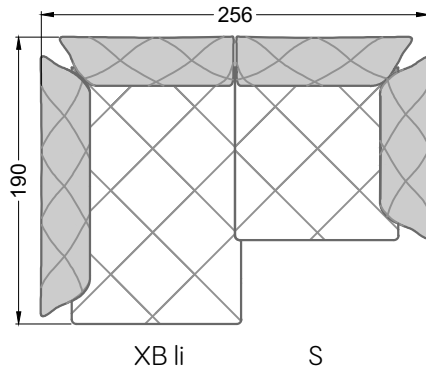

Möbel Letz GmbH
Am Gewerbepark 11
06895 Zahna-Elster

Tel.: 035383 - 6018 50

Fax.: 035383 - 6018 17

Die Maße gelten für freistehende Einzelteile.

Die Anbauteile weisen an den Anstellseiten eine unecht bezogene Anstellseite ohne Rundung auf.

Die Abschluss- und Einzelteile weisen an den freien Seiten eine Rundung auf (6 cm).

D.h. Bei freier Kombination aus Einzelteilen müssen jeweils 6 cm an den Anstellseiten abgezogen werden.

XB li - VM - XB re