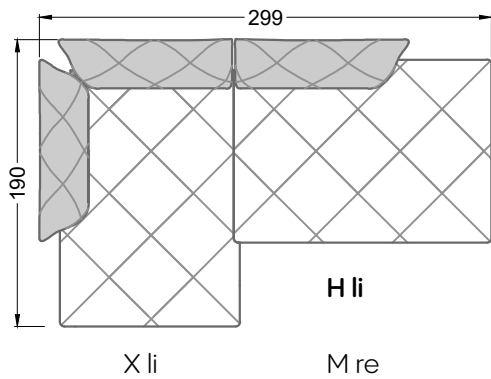

Möbel Letz GmbH
Am Gewerbepark 11
06895 Zahna-Elster

Tel.: 035383 - 6018 50

Fax.: 035383 - 6018 17

Die Maße gelten für freistehende Einzelteile.

Die Anbauteile weisen an den Anstellseiten eine unecht bezogene Anstellseite ohne Rundung auf.

Die Abschluss- und Einzelteile weisen an den freien Seiten eine Rundung auf (6 cm).

D.h. Bei freier Kombination aus Einzelteilen müssen jeweils 6 cm an den Anstellseiten abgezogen werden.

XB li - VM - XB re