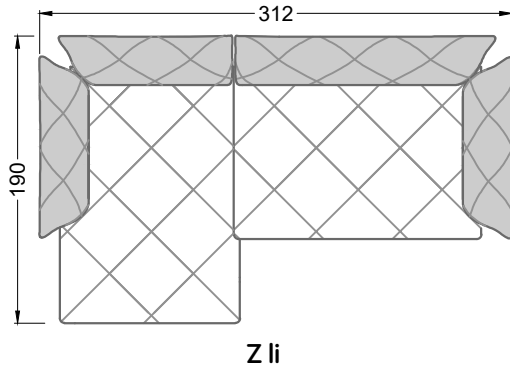

Möbel Letz GmbH
Am Gewerbepark 11
06895 Zahna-Elster

Tel.: 035383 - 6018 50

Fax.: 035383 - 6018 17

Die Maße gelten für freistehende Einzelteile.

Die Anbauteile weisen an den Anstellseiten eine unecht bezogene Anstellseite ohne Rundung auf.

Die Abschluss- und Einzelteile weisen an den freien Seiten eine Rundung auf (6 cm).

D.h. Bei freier Kombination aus Einzelteilen müssen jeweils 6 cm an den Anstellseiten abgezogen werden.

XB li - VM - XB re