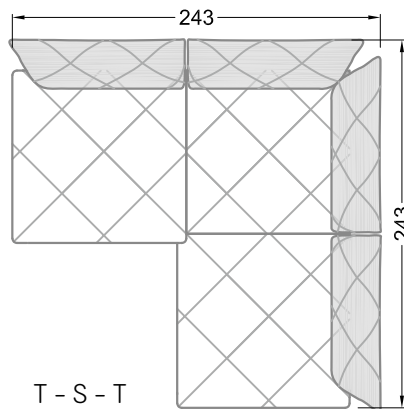

Die Abschluss- und Einzelteile weisen an den freien Seiten eine Rundung auf (6 cm).

D.h. Bei freier Kombination aus Einzelteilen müssen jeweils 6 cm an den Anstellseiten abgezogen werden.

XB li - VM - XB re