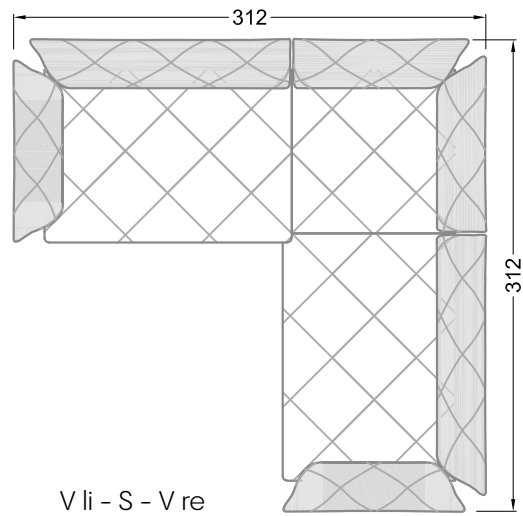

Die Abschluss- und Einzelteile weisen an den freien Seiten eine Rundung auf (6 cm).

D.h. Bei freier Kombination aus Einzelteilen müssen jeweils 6 cm an den Anstellseiten abgezogen werden.

XB li - VM - XB re