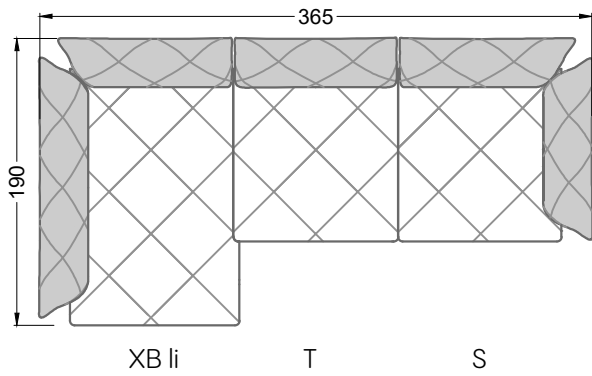

Die Abschluss- und Einzelteile weisen an den freien Seiten eine Rundung auf (6 cm).

D.h. Bei freier Kombination aus Einzelteilen müssen jeweils 6 cm an den Anstellseiten abgezogen werden.

XB li - VM - XB re