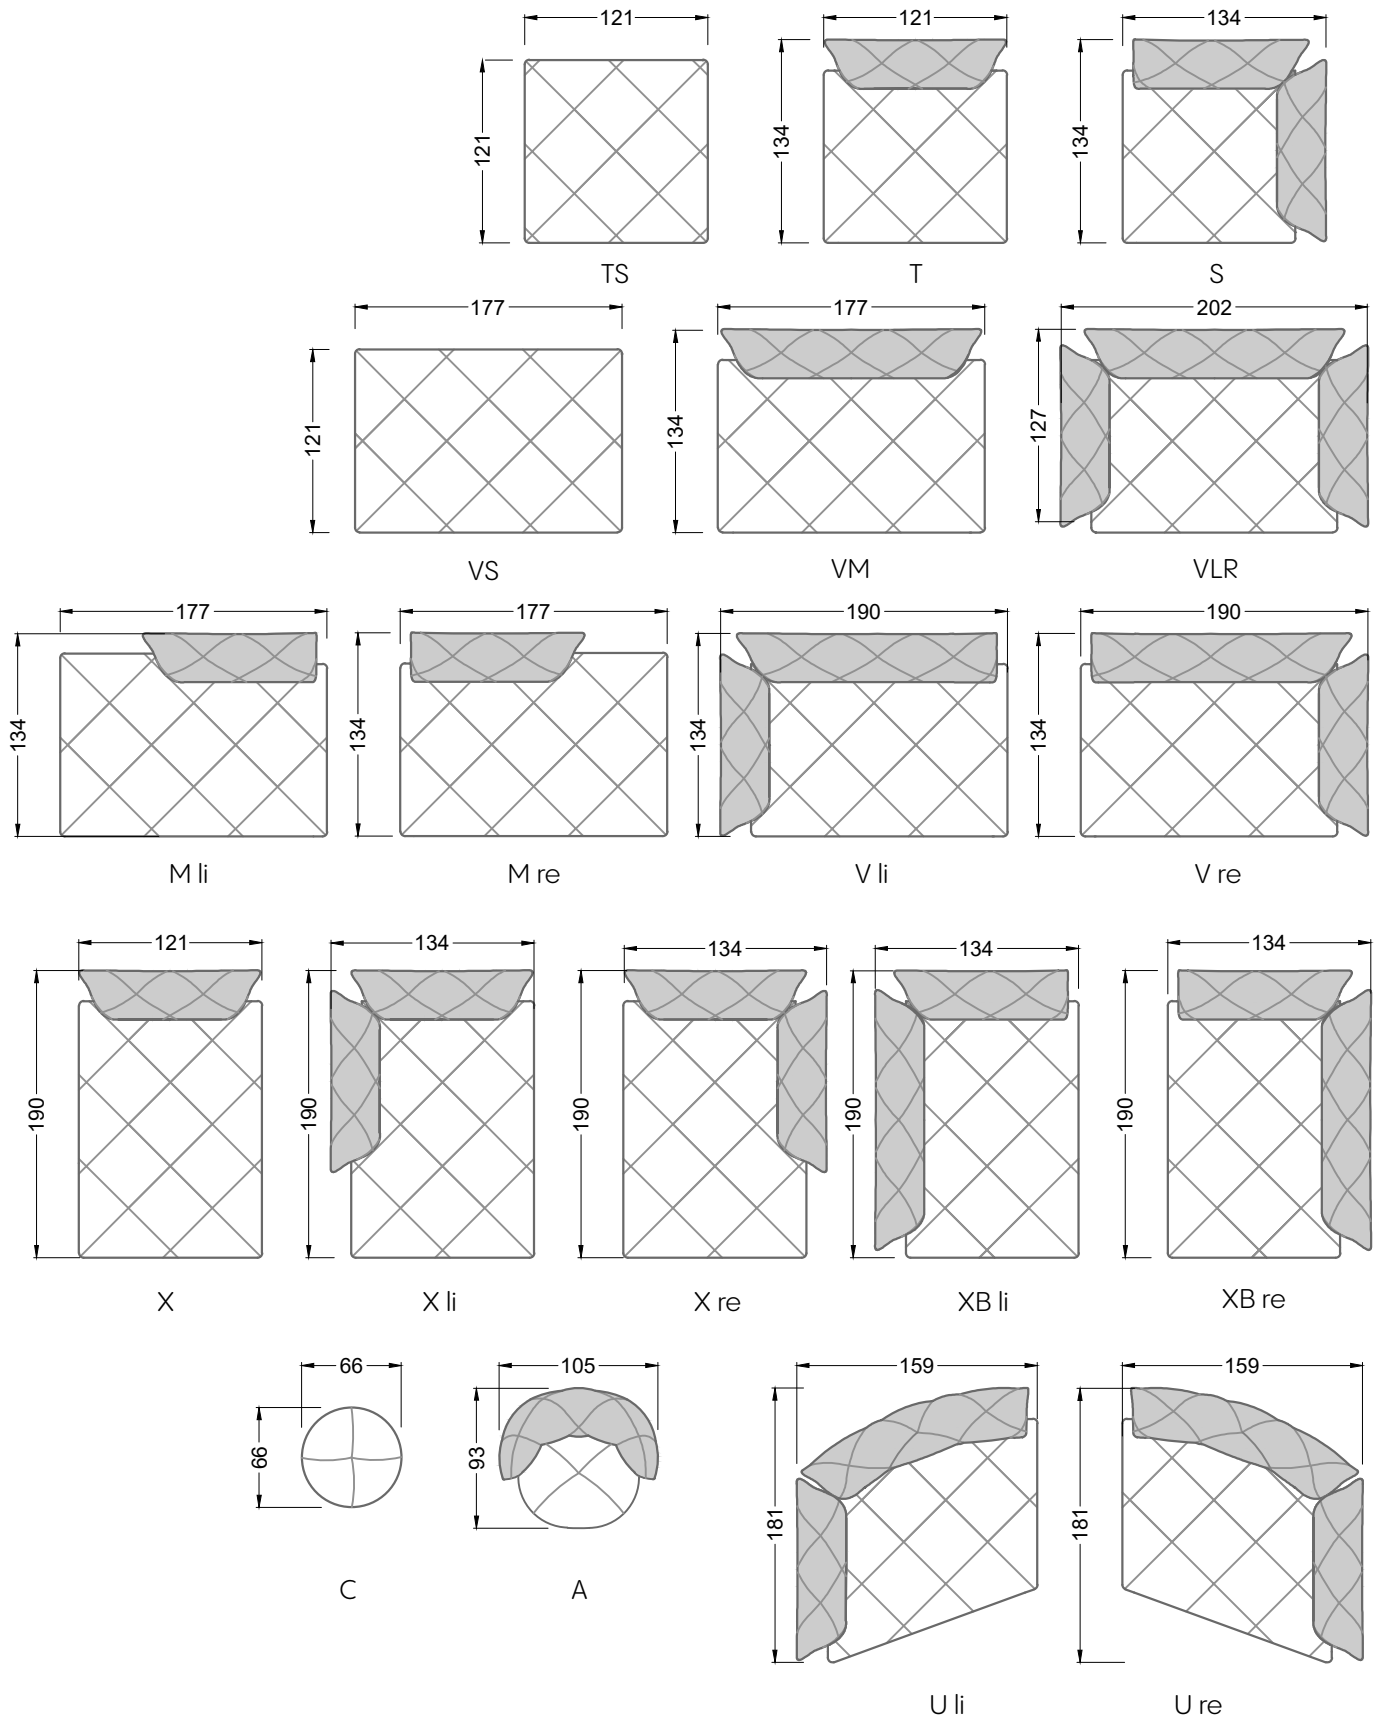

Möbel LETZ

Finden und Wohlfühlen

Typenplan

Teratai von Bretz - Sessel rain forest

Wichtiger Hinweis für Sie

Etwaige Hinweise des Herstellers in dieser Produktinformation, die sich auf die Gewährleistung beziehen, haben für Sie keinerlei Bindungswirkung und können von Ihnen ignoriert werden. Ihre gesetzlichen Gewährleistungsrechte als Verbraucher uns gegenüber, als Ihrem Verkäufer, werden dadurch in keiner Weise berührt oder eingeschränkt. Sie können sich wegen aller Mängel jederzeit an uns wenden. Darüber hinaus gehende Herstellergarantien bleiben natürlich unberührt. Dieser Artikel wird hergestellt von Bretz Wohnräume GmbH, Alexander-Bretz-Straße 2, 55457 Gensingen, Deutschland, info@bretz.de

Möbel Letz GmbH
Am Gewerbepark 11
06895 Zahna-Elster

Tel.: 035383 - 6018 50

Fax.: 035383 - 6018 17

Die Maße gelten für freistehende Einzelteile.

Die Anbauteile weisen an den Anstellseiten eine unecht bezogene Anstellseite ohne Rundung auf.

Die Abschluss- und Einzelteile weisen an den freien Seiten eine Rundung auf (6 cm).

D.h. Bei freier Kombination aus Einzelteilen müssen jeweils 6 cm an den Anstellseiten abgezogen werden.

XB li - VM - XB re