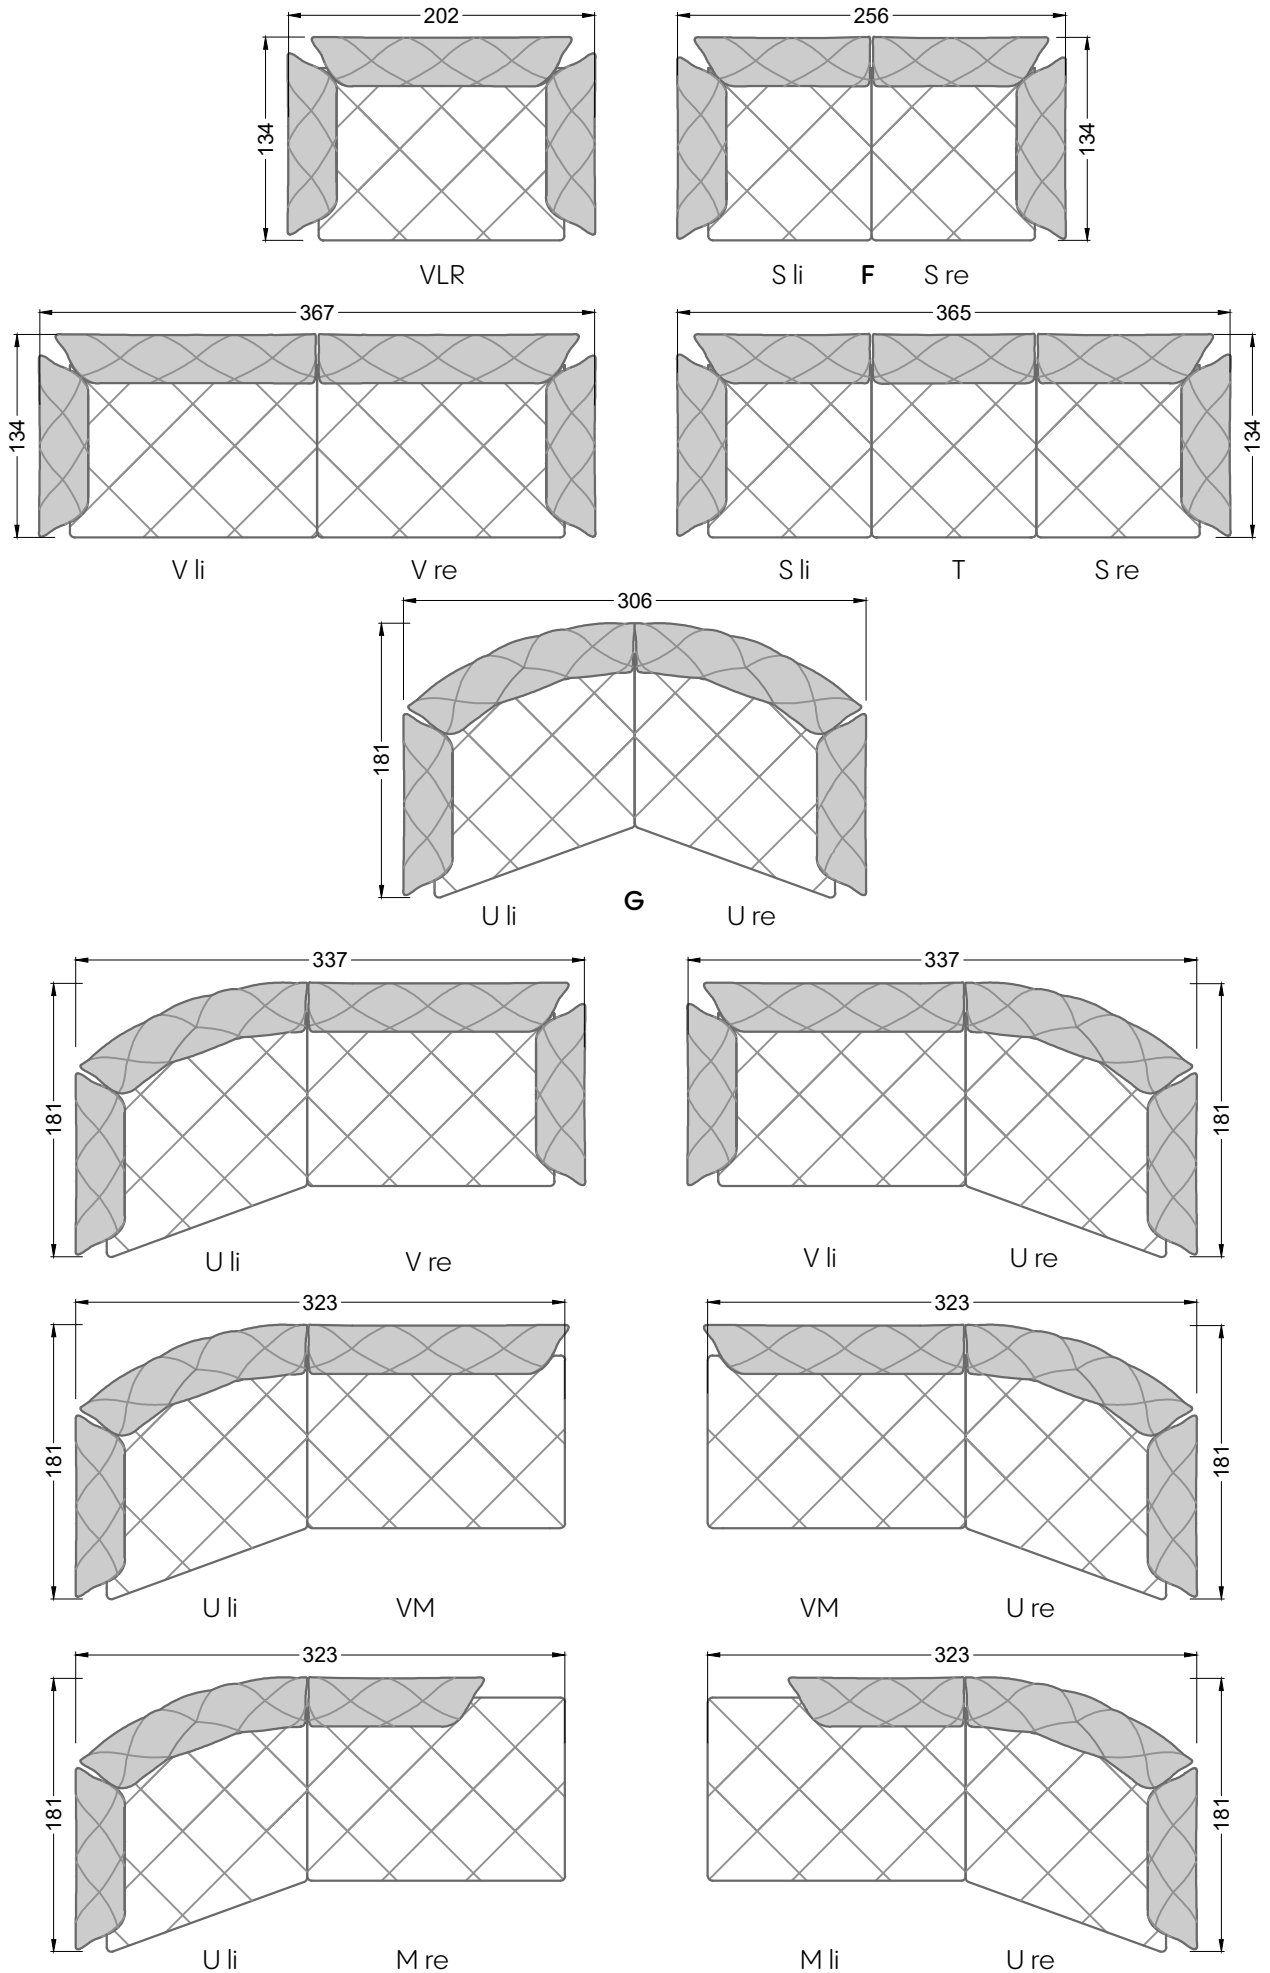

Möbel Letz GmbH
Am Gewerbepark 11
06895 Zahna-Elster

Tel.: 035383 - 6018 50

Fax.: 035383 - 6018 17

Die Maße gelten für freistehende Einzelteile.

Die Anbauteile weisen an den Anstellseiten eine unecht bezogene Anstellseite ohne Rundung auf.

Die Abschluss- und Einzelteile weisen an den freien Seiten eine Rundung auf (6 cm).

D.h. Bei freier Kombination aus Einzelteilen müssen jeweils 6 cm an den Anstellseiten abgezogen werden.

XB li - VM - XB re