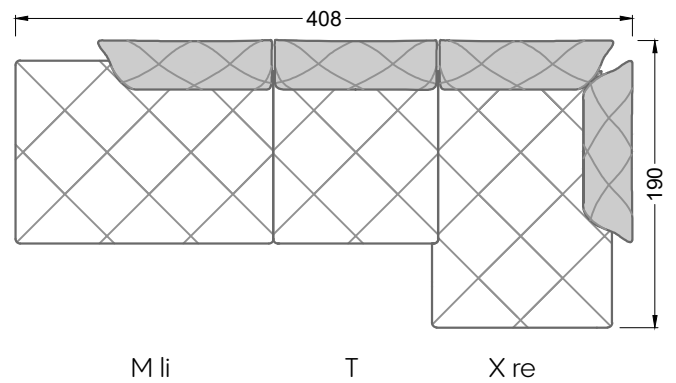

Möbel Letz GmbH
Am Gewerbepark 11
06895 Zahna-Elster

Tel.: 035383 - 6018 50

Fax.: 035383 - 6018 17

Die Maße gelten für freistehende Einzelteile.

Die Anbauteile weisen an den Anstellseiten eine unecht bezogene Anstellseite ohne Rundung auf.

Die Abschluss- und Einzelteile weisen an den freien Seiten eine Rundung auf (6 cm).

D.h. Bei freier Kombination aus Einzelteilen müssen jeweils 6 cm an den Anstellseiten abgezogen werden.

XB li - VM - XB re