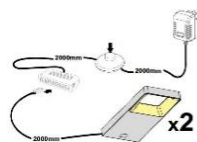

City-living

Typenprogramm

Modell-Nr.: AA AC --
Front: Anthrazit
Korpus: Anthrazit
Applikation: Wotan Eiche

alternativ:

AW WC --
Weiss
Weiss
Wotan Eiche

Beleuchtung = Zusatzartikel!

Abstand zwischen Typen der Kombinationen: 20 mm

Das Zeichen für verantwortungsvolle Waldwirtschaft

Art.-Nr.	AA AC 20	AA AC 21	AA AC 22
Breite/ Höhe/ Tiefe cm	350 (310)/ 197/ 40-45	~ 400/ 197/ 40-45	440 (400)/ 180/ 30-40
Mögliche Beleuchtung	AF Q2 NW 01	AF Q2 NW 02/ AF SL NW 05	AF Q2 NW 02/ AF SL NW 05
Best. aus Type (vlnr):	24, 30, 56, 71 (2x)	24 (2x), 33 + 72	27 (2x), 46 (2x) + 72
Beschreibung	Beschreibung siehe Typen.	Beschreibung siehe Typen.	Beschreibung siehe Typen.

AF Q2 NW 02

Art.-Nr.	AF Q2 NW 01	AF Q2 NW 02	AF Q2 NW 03	AF SL NW 05
Beschreibung	Unterbaubeleuchtung, LED (1 Stück/ Trafo). Lichtfarbe NW = 4.200 K	Unterbaubeleuchtung, LED (2 Stück/ Trafo). Lichtfarbe NW = 4.200 K	Unterbaubeleuchtung, LED (3 Stück/ Trafo). Lichtfarbe NW = 4.200 K	Flex-/ Stripebeleuchtung, LED (5 m/ Trafo). Lichtfarbe NW = 4.200 K