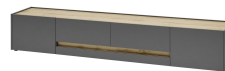

Art.-Nr.	AA AC Ci 30	AA AC Ci 31	AA AC Ci 33
Breite/ Höhe/ Tiefe cm	140/ 40/ 45	170/ 40/ 45	220/ 40/ 45
Mögliche Beleuchtung			
Beschreibung	Lowboard mit 2 Türen. Doppelschubkasten.	Lowboard mit 2 Türen. Doppelschubkasten.	Lowboard mit 2 Türen. Doppelschubkasten.