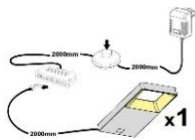

Das Zeichen für verantwortungsvolle Waldwirtschaft

ohne Beleuchtung

ohne Beleuchtung

ohne Beleuchtung

Art.-Nr.	AW WC 20	AW WC 21	AW WC 22
Breite/ Höhe/ Tiefe cm	350 (310)/ 197/ 40-45	~ 400/ 197/ 40-45	440 (400)/ 180/ 30-40
Mögliche Beleuchtung	AF Q2 NW 01	AF Q2 NW 02/ AF SL NW 05	AF Q2 NW 02/ AF SL NW 05
Best. aus Type (vlnr):	24, 30, 56, 71 (2x)	24 (2x), 33 + 72	27 (2x), 46 (2x) + 72
Beschreibung	Beschreibung siehe Typen.	Beschreibung siehe Typen.	Beschreibung siehe Typen.