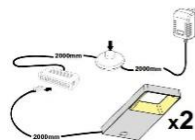

City-living

Typenprogramm

Modell-Nr.: AA AC --
Front: Anthrazit
Korpus: Anthrazit
Applikation: Wotan Eiche

alternativ:

AW WC --
Weiss
Weiss
Wotan Eiche

Beleuchtung = Zusatzartikel!

Abstand zwischen Typen der Kombinationen: 20 cm

Das Zeichen für verantwortungsvolle Waldwirtschaft

Art.-Nr.	AW WC 20	AW WC 21	AW WC 22
Breite/ Höhe/ Tiefe cm	350 (310)/ 197/ 40-45	~ 400/ 197/ 40-45	440 (400)/ 180/ 30-40
Mögliche Beleuchtung	AF Q2 NW 01	AF Q2 NW 02/ AF SL NW 05	AF Q2 NW 02/ AF SL NW 05
Best. aus Type (vlnr):	24, 30, 56, 71 (2x)	24 (2x), 33 + 72	27 (2x), 46 (2x) + 72
Beschreibung	Beschreibung siehe Typen.	Beschreibung siehe Typen.	Beschreibung siehe Typen.

AF Q2 NW 02

Art.-Nr.	AF Q2 NW 01	AF Q2 NW 02	AF Q2 NW 03	AF SL NW 05
Beschreibung	Unterbaubeleuchtung, LED (1 Stück/ Trafo). Lichtfarbe NW = 4.200 K	Unterbaubeleuchtung, LED (2 Stück/ Trafo). Lichtfarbe NW = 4.200 K	Unterbaubeleuchtung, LED (3 Stück/ Trafo). Lichtfarbe NW = 4.200 K	Flex-/ Stripecteuerung, LED (5 m/ Trafo). Lichtfarbe NW = 4.200 K