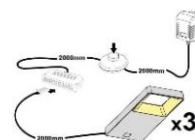

City-living

Typenprogramm

Modell-Nr.: AA AC --
Front: Anthrazit
Korpus: Anthrazit
Applikation: Wotan Eiche

alternativ:

AW WC --
Weiss
Weiss
Wotan Eiche

Beleuchtung = Zusatzartikel!

Abstand zwischen Typen der Kombinationen: 20 cm

Das Zeichen für verantwortungsvolle Waldwirtschaft

Art.-Nr.	AW WC 20	AW WC 21	AW WC 22
Breite/ Höhe/ Tiefe cm	350 (310)/ 197/ 40-45	~ 400/ 197/ 40-45	440 (400)/ 180/ 30-40
Mögliche Beleuchtung	AF Q2 NW 01	AF Q2 NW 02/ AF SL NW 05	AF Q2 NW 02/ AF SL NW 05
Best. aus Type (vlnr):	24, 30, 56, 71 (2x)	24 (2x), 33 + 72	27 (2x), 46 (2x) + 72
Beschreibung	Beschreibung siehe Typen.	Beschreibung siehe Typen.	Beschreibung siehe Typen.

AF Q2 NW 03

Art.-Nr.	AF Q2 NW 01	AF Q2 NW 02	AF Q2 NW 03	AF SL NW 05
Beschreibung	Unterbaubeleuchtung, LED (1 Stück/ Trafo). Lichtfarbe NW = 4.200 K	Unterbaubeleuchtung, LED (2 Stück/ Trafo). Lichtfarbe NW = 4.200 K	Unterbaubeleuchtung, LED (3 Stück/ Trafo). Lichtfarbe NW = 4.200 K	Flex-/ Stripecteuerung, LED (5 m/ Trafo). Lichtfarbe NW = 4.200 K