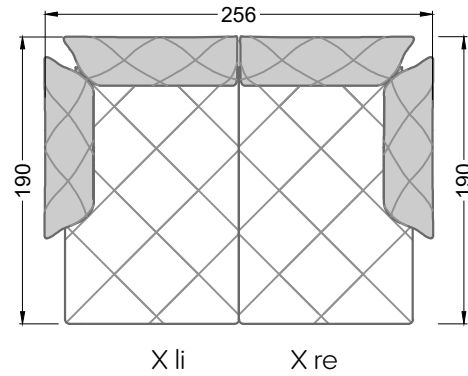

Möbel Letz GmbH
Am Gewerbepark 11
06895 Zahna-Elster

Tel.: 035383 - 6018 50

Fax.: 035383 - 6018 17

Die Maße gelten für freistehende Einzelteile.

Die Anbauteile weisen an den Anstellseiten eine unecht bezogene Anstellseite ohne Rundung auf.

Die Abschluss- und Einzelteile weisen an den freien Seiten eine Rundung auf (6 cm).

D.h. Bei freier Kombination aus Einzelteilen müssen jeweils 6 cm an den Anstellseiten abgezogen werden.

U li

S

S

U re

U li