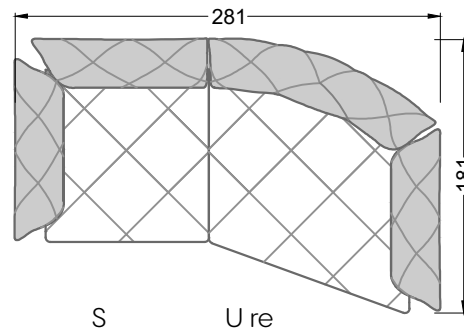

Möbel Letz GmbH
Am Gewerbepark 11
06895 Zahna-Elster

Tel.: 035383 - 6018 50

Fax.: 035383 - 6018 17

Die Maße gelten für freistehende Einzelteile.

Die Anbauteile weisen an den Anstellseiten eine unecht bezogene Anstellseite ohne Rundung auf.

Die Abschluss- und Einzelteile weisen an den freien Seiten eine Rundung auf (6 cm).

D.h. Bei freier Kombination aus Einzelteilen müssen jeweils 6 cm an den Anstellseiten abgezogen werden.

U li

S

S

U re

U li