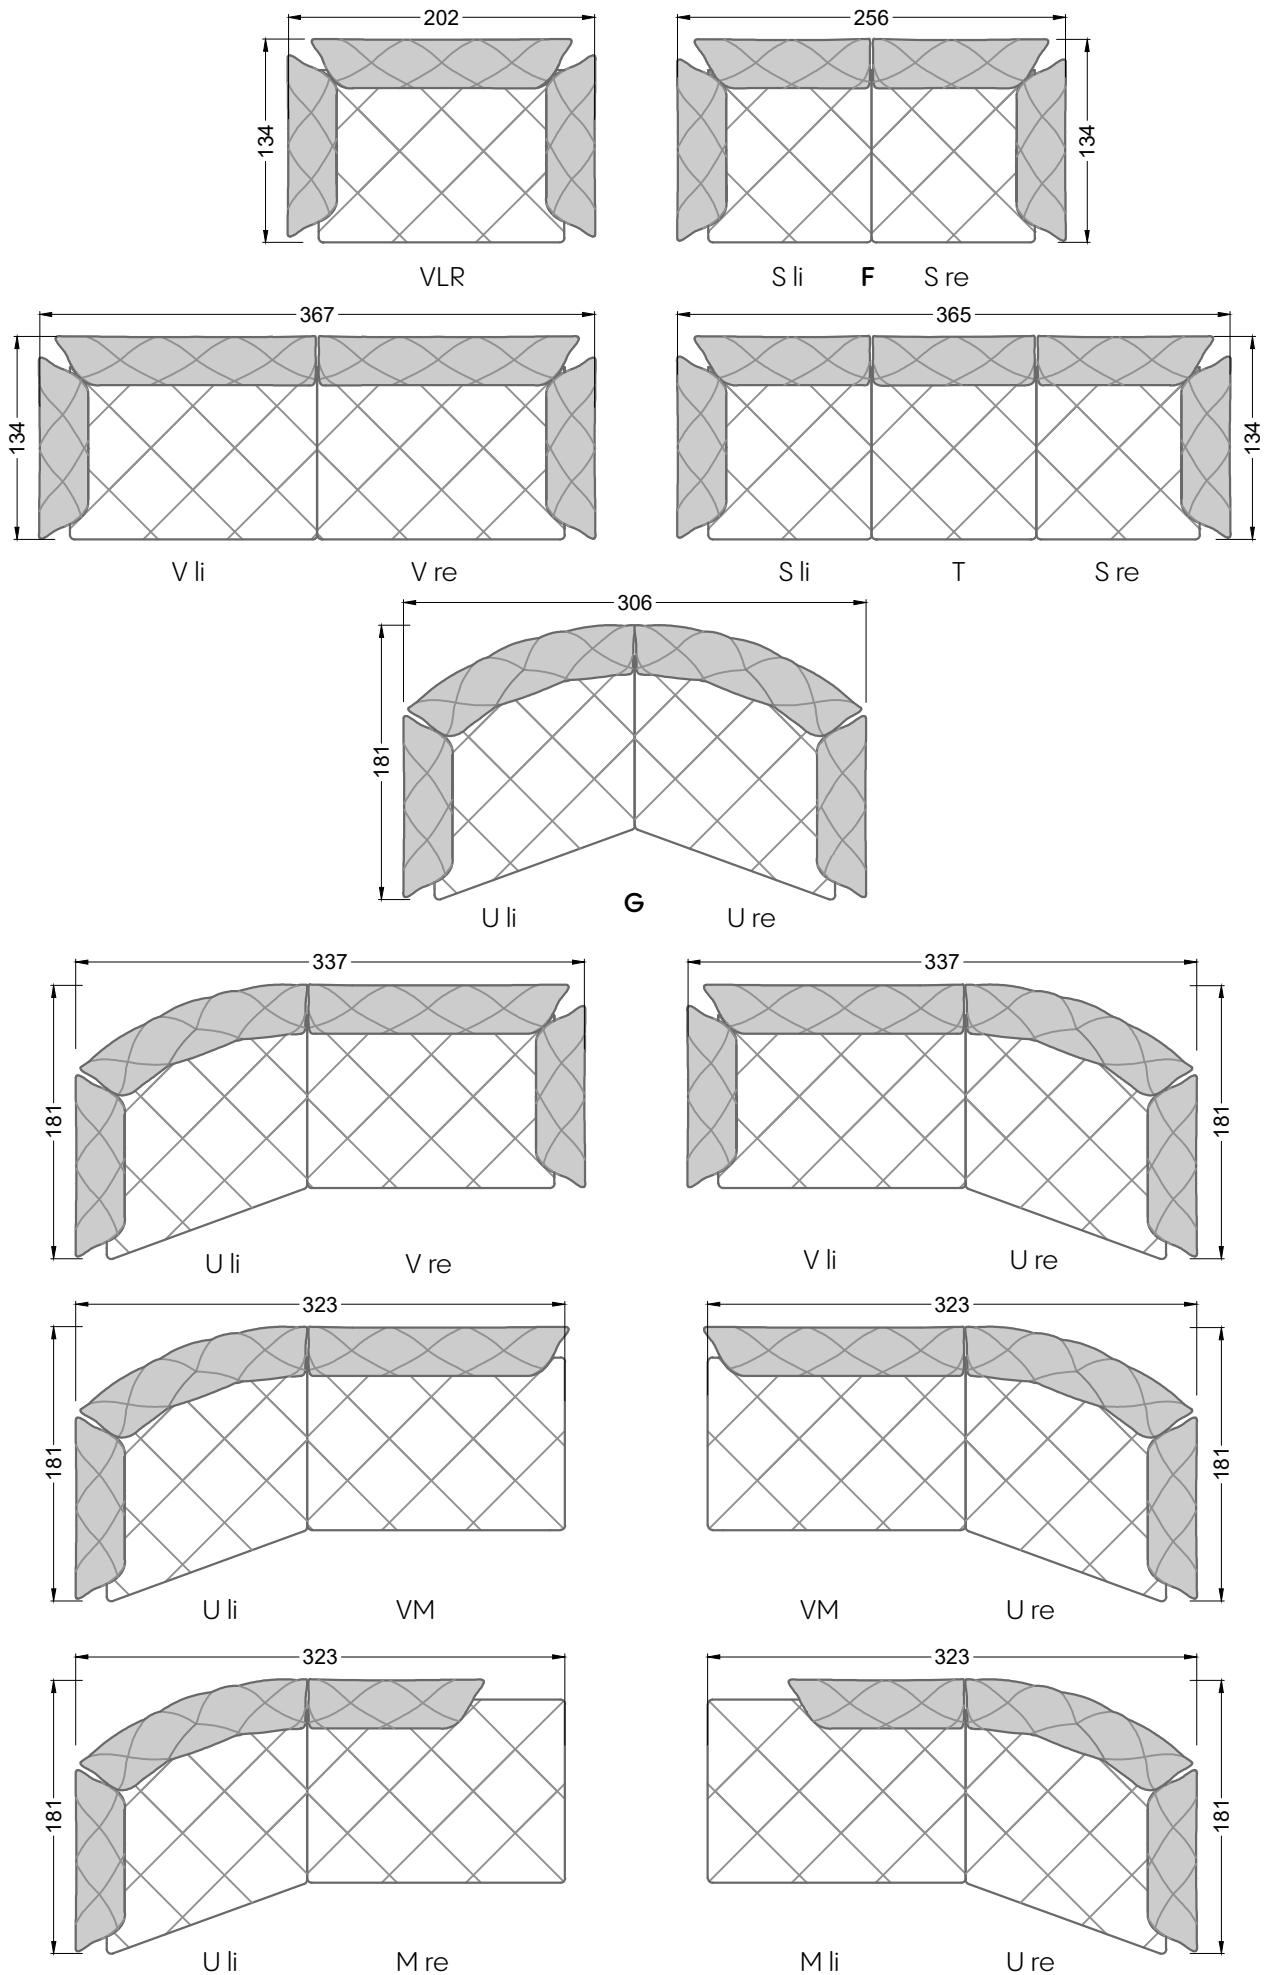

Möbel Letz GmbH
Am Gewerbepark 11
06895 Zahna-Elster

Tel.: 035383 - 6018 50

Fax.: 035383 - 6018 17

Die Maße gelten für freistehende Einzelteile.

Die Anbauteile weisen an den Anstellseiten eine unecht bezogene Anstellseite ohne Rundung auf.

Die Abschluss- und Einzelteile weisen an den freien Seiten eine Rundung auf (6 cm).

D.h. Bei freier Kombination aus Einzelteilen müssen jeweils 6 cm an den Anstellseiten abgezogen werden.

U li

S

S

U re

U li