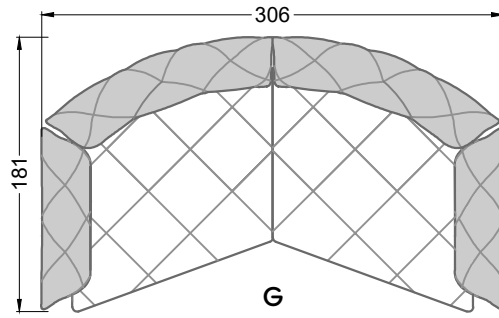

Möbel Letz GmbH
Am Gewerbepark 11
06895 Zahna-Elster

Tel.: 035383 - 6018 50

Fax.: 035383 - 6018 17

Die Maße gelten für freistehende Einzelteile.

Die Anbauteile weisen an den Anstellseiten eine unecht bezogene Anstellseite ohne Rundung auf.

Die Abschluss- und Einzelteile weisen an den freien Seiten eine Rundung auf (6 cm).

D.h. Bei freier Kombination aus Einzelteilen müssen jeweils 6 cm an den Anstellseiten abgezogen werden.

U li

S

S

U re

U li