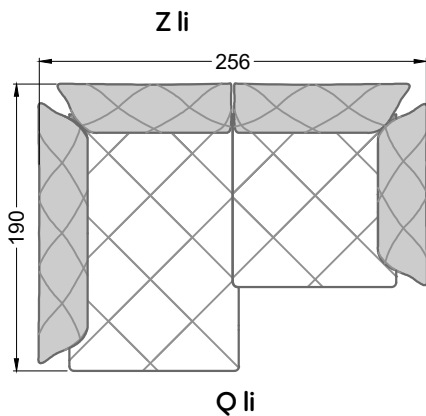

Möbel Letz GmbH
Am Gewerbepark 11
06895 Zahna-Elster

Tel.: 035383 - 6018 50

Fax.: 035383 - 6018 17

Die Maße gelten für freistehende Einzelteile.

Die Anbauteile weisen an den Anstellseiten eine unecht bezogene Anstellseite ohne Rundung auf.

Die Abschluss- und Einzelteile weisen an den freien Seiten eine Rundung auf (6 cm).

D.h. Bei freier Kombination aus Einzelteilen müssen jeweils 6 cm an den Anstellseiten abgezogen werden.

U li

S

S

U re

U li