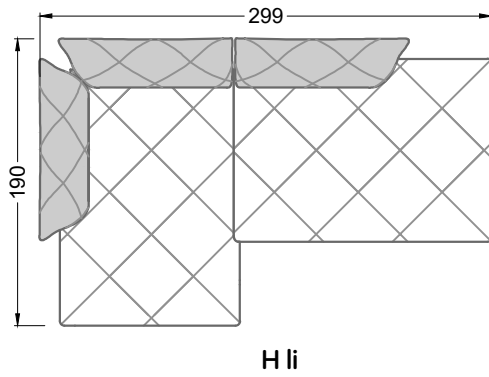

Möbel Letz GmbH
Am Gewerbepark 11
06895 Zahna-Elster

Tel.: 035383 - 6018 50

Fax.: 035383 - 6018 17

Die Maße gelten für freistehende Einzelteile.

Die Anbauteile weisen an den Anstellseiten eine unecht bezogene Anstellseite ohne Rundung auf.

Die Abschluss- und Einzelteile weisen an den freien Seiten eine Rundung auf (6 cm).

D.h. Bei freier Kombination aus Einzelteilen müssen jeweils 6 cm an den Anstellseiten abgezogen werden.

U li

S

S

U re

U li