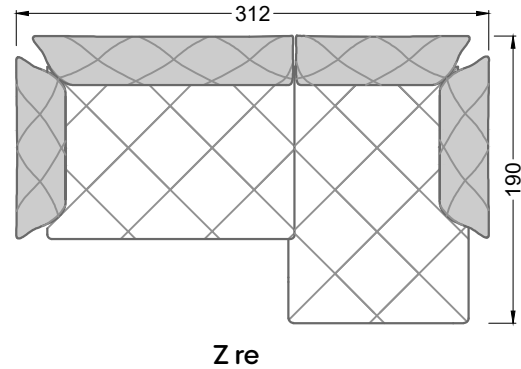

Möbel Letz GmbH
Am Gewerbepark 11
06895 Zahna-Elster

Tel.: 035383 - 6018 50

Fax.: 035383 - 6018 17

Die Maße gelten für freistehende Einzelteile.

Die Anbauteile weisen an den Anstellseiten eine unecht bezogene Anstellseite ohne Rundung auf.

Die Abschluss- und Einzelteile weisen an den freien Seiten eine Rundung auf (6 cm).

D.h. Bei freier Kombination aus Einzelteilen müssen jeweils 6 cm an den Anstellseiten abgezogen werden.

U li

S

S

U re

U li