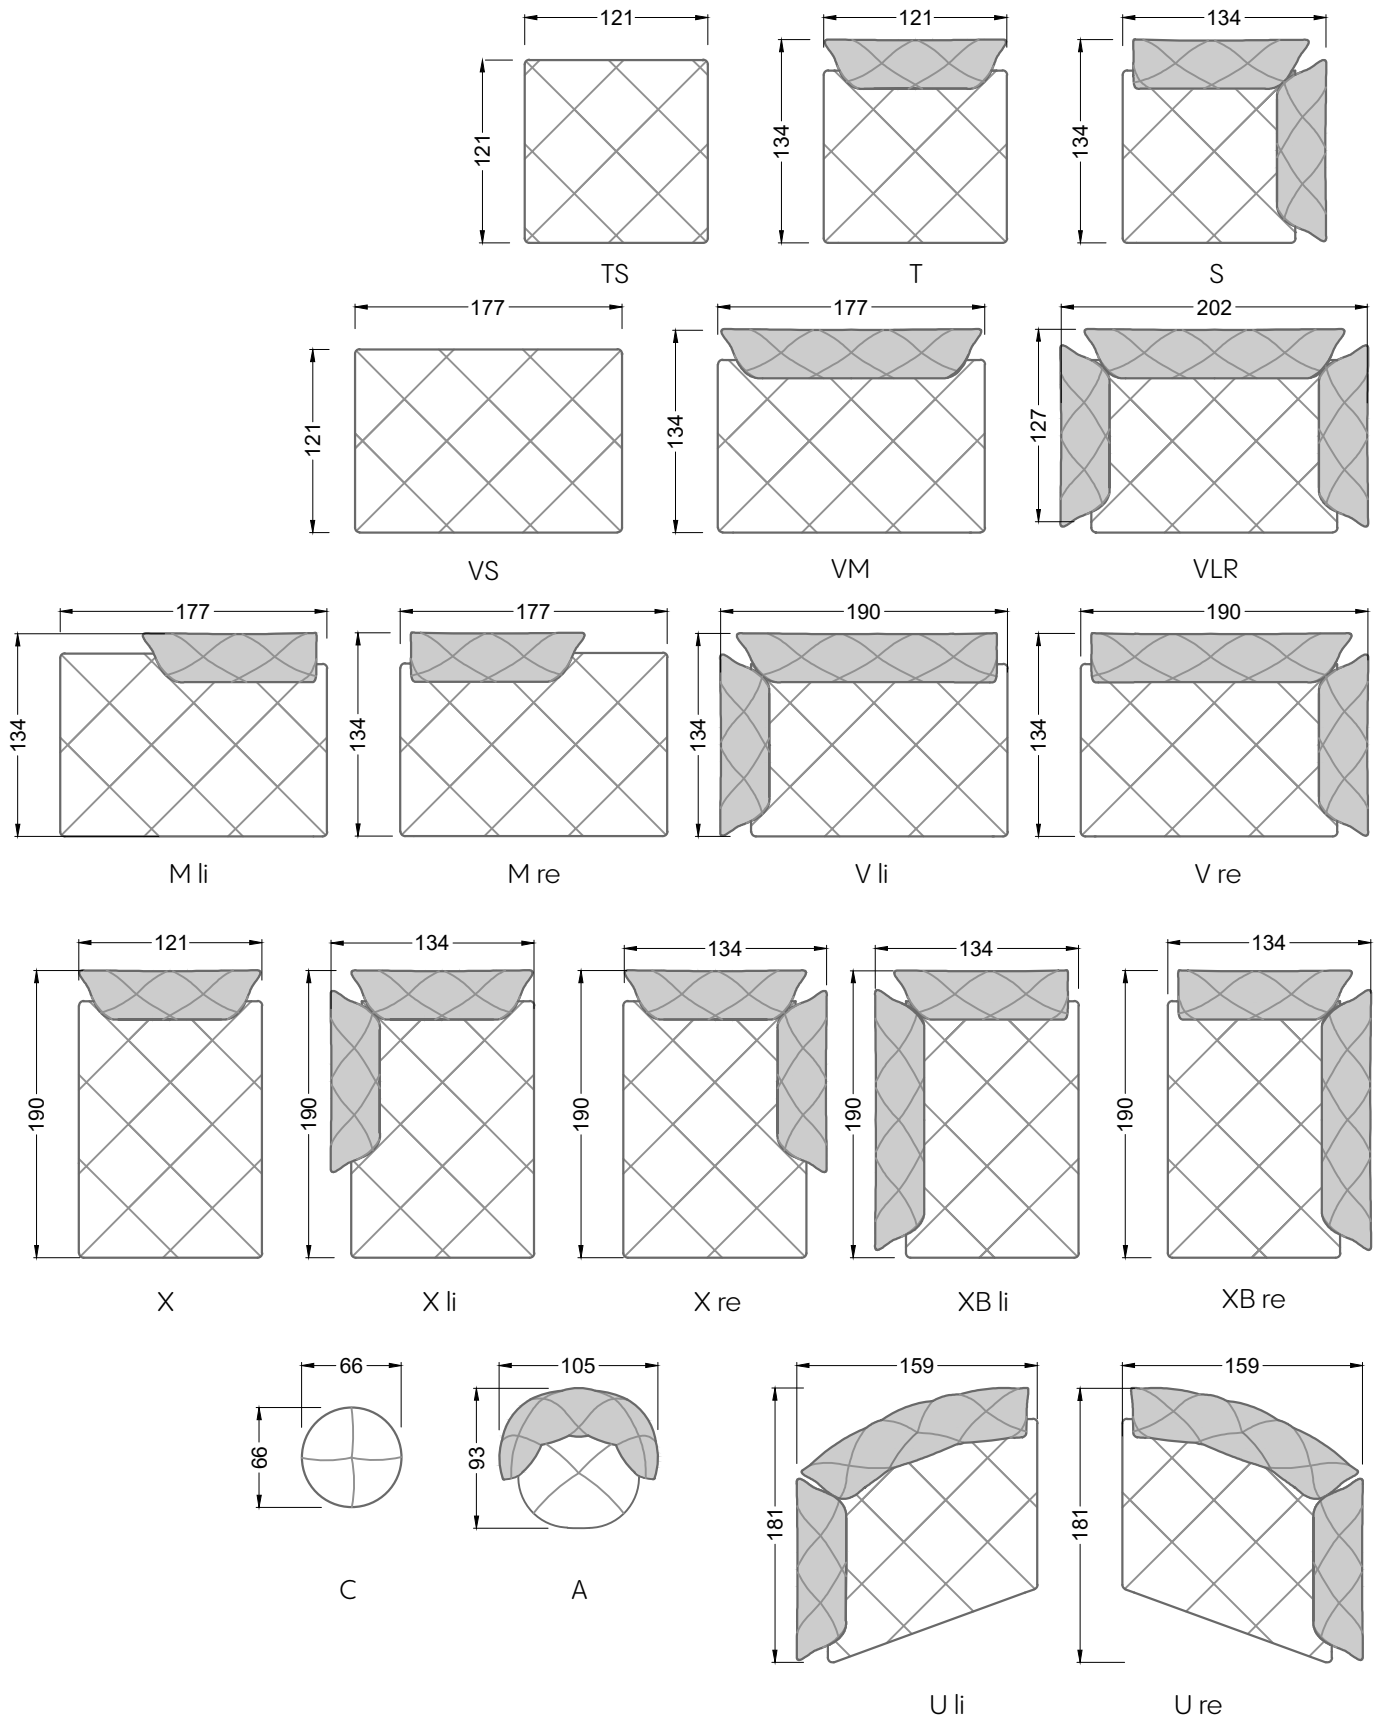

Möbel LETZ

Finden und Wohlfühlen

Typenplan

Teratai von Bretz - Sessel eisgrau

Wichtiger Hinweis für Sie

Etwaige Hinweise des Herstellers in dieser Produktinformation, die sich auf die Gewährleistung beziehen, haben für Sie keinerlei Bindungswirkung und können von Ihnen ignoriert werden. Ihre gesetzlichen Gewährleistungsrechte als Verbraucher uns gegenüber, als Ihrem Verkäufer, werden dadurch in keiner Weise berührt oder eingeschränkt. Sie können sich wegen aller Mängel jederzeit an uns wenden. Darüber hinaus gehende Herstellergarantien bleiben natürlich unberührt. Dieser Artikel wird hergestellt von Bretz Wohnträume GmbH, Alexander-Bretz-Straße 2, 55457 Gensingen, Deutschland, info@bretz.de

Möbel Letz GmbH
Am Gewerbepark 11
06895 Zahna-Elster

Tel.: 035383 - 6018 50

Fax.: 035383 - 6018 17

Die Maße gelten für freistehende Einzelteile.

Die Anbauteile weisen an den Anstellseiten eine unecht bezogene Anstellseite ohne Rundung auf.

Die Abschluss- und Einzelteile weisen an den freien Seiten eine Rundung auf (6 cm).

D.h. Bei freier Kombination aus Einzelteilen müssen jeweils 6 cm an den Anstellseiten abgezogen werden.

U li

S

S

U re

U li