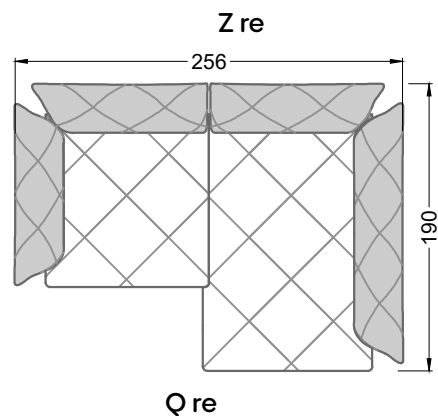

Möbel Letz GmbH
Am Gewerbepark 11
06895 Zahna-Elster

Tel.: 035383 - 6018 50

Fax.: 035383 - 6018 17

Die Maße gelten für freistehende Einzelteile.

Die Anbauteile weisen an den Anstellseiten eine unecht bezogene Anstellseite ohne Rundung auf.

Die Abschluss- und Einzelteile weisen an den freien Seiten eine Rundung auf (6 cm).

D.h. Bei freier Kombination aus Einzelteilen müssen jeweils 6 cm an den Anstellseiten abgezogen werden.

U li

S

S

U re

U li