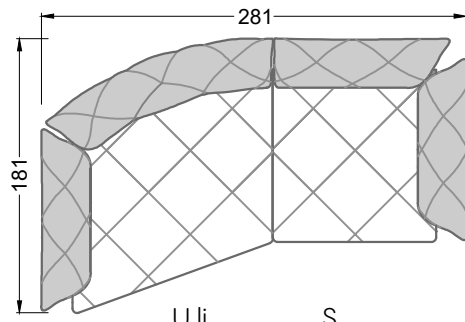

Möbel Letz GmbH
Am Gewerbepark 11
06895 Zahna-Elster

Tel.: 035383 - 6018 50

Fax.: 035383 - 6018 17

Die Maße gelten für freistehende Einzelteile.

Die Anbauteile weisen an den Anstellseiten eine unecht bezogene Anstellseite ohne Rundung auf.

Die Abschluss- und Einzelteile weisen an den freien Seiten eine Rundung auf (6 cm).

D.h. Bei freier Kombination aus Einzelteilen müssen jeweils 6 cm an den Anstellseiten abgezogen werden.

U li

S

S

U re

U li