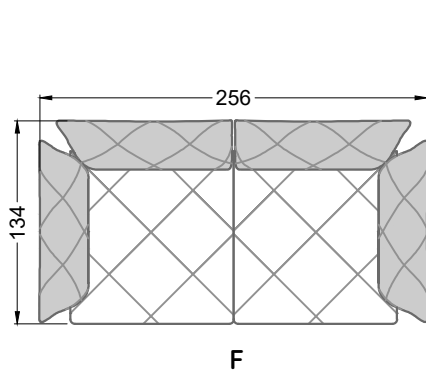

Möbel Letz GmbH
Am Gewerbepark 11
06895 Zahna-Elster

Tel.: 035383 - 6018 50

Fax.: 035383 - 6018 17

Die Maße gelten für freistehende Einzelteile.

Die Anbauteile weisen an den Anstellseiten eine unecht bezogene Anstellseite ohne Rundung auf.

Die Abschluss- und Einzelteile weisen an den freien Seiten eine Rundung auf (6 cm).

D.h. Bei freier Kombination aus Einzelteilen müssen jeweils 6 cm an den Anstellseiten abgezogen werden.

U li

S

S

U re

U li