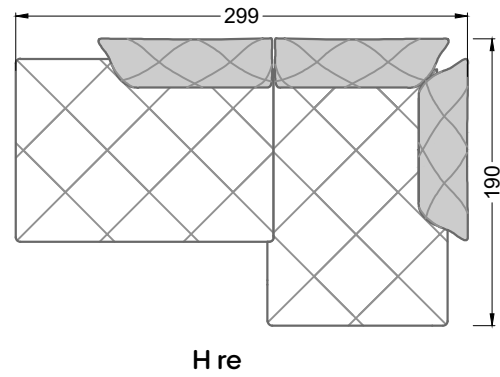

Möbel Letz GmbH
Am Gewerbepark 11
06895 Zahna-Elster

Tel.: 035383 - 6018 50

Fax.: 035383 - 6018 17

Die Maße gelten für freistehende Einzelteile.

Die Anbauteile weisen an den Anstellseiten eine unecht bezogene Anstellseite ohne Rundung auf.

Die Abschluss- und Einzelteile weisen an den freien Seiten eine Rundung auf (6 cm).

D.h. Bei freier Kombination aus Einzelteilen müssen jeweils 6 cm an den Anstellseiten abgezogen werden.

U li

S

S

U re

U li