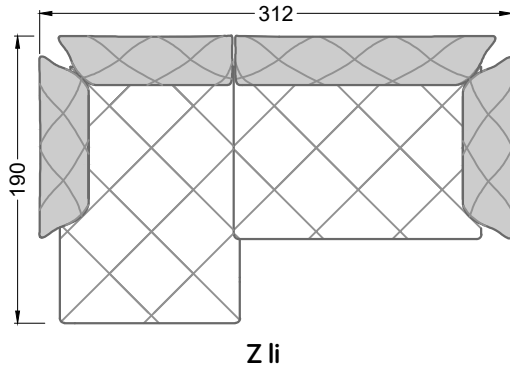

Möbel Letz GmbH
Am Gewerbepark 11
06895 Zahna-Elster

Tel.: 035383 - 6018 50

Fax.: 035383 - 6018 17

Die Maße gelten für freistehende Einzelteile.

Die Anbauteile weisen an den Anstellseiten eine unecht bezogene Anstellseite ohne Rundung auf.

Die Abschluss- und Einzelteile weisen an den freien Seiten eine Rundung auf (6 cm).

D.h. Bei freier Kombination aus Einzelteilen müssen jeweils 6 cm an den Anstellseiten abgezogen werden.

U li

S

S

U re

U li