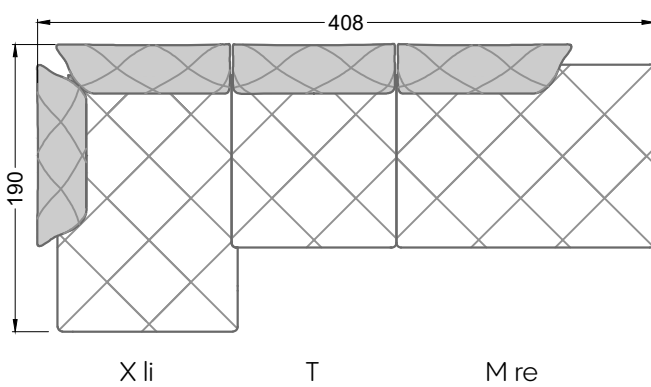

Möbel Letz GmbH
Am Gewerbepark 11
06895 Zahna-Elster

Tel.: 035383 - 6018 50

Fax.: 035383 - 6018 17

Die Maße gelten für freistehende Einzelteile.

Die Anbauteile weisen an den Anstellseiten eine unecht bezogene Anstellseite ohne Rundung auf.

Die Abschluss- und Einzelteile weisen an den freien Seiten eine Rundung auf (6 cm).

D.h. Bei freier Kombination aus Einzelteilen müssen jeweils 6 cm an den Anstellseiten abgezogen werden.

Y li

V li - S - V re