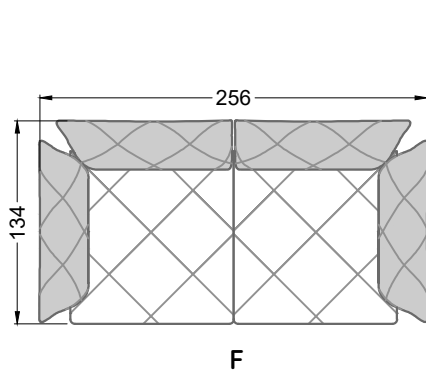

Möbel Letz GmbH
Am Gewerbepark 11
06895 Zahna-Elster

Tel.: 035383 - 6018 50

Fax.: 035383 - 6018 17

Die Maße gelten für freistehende Einzelteile.

Die Anbauteile weisen an den Anstellseiten eine unecht bezogene Anstellseite ohne Rundung auf.

Die Abschluss- und Einzelteile weisen an den freien Seiten eine Rundung auf (6 cm).

D.h. Bei freier Kombination aus Einzelteilen müssen jeweils 6 cm an den Anstellseiten abgezogen werden.

Y li

V li - S - V re