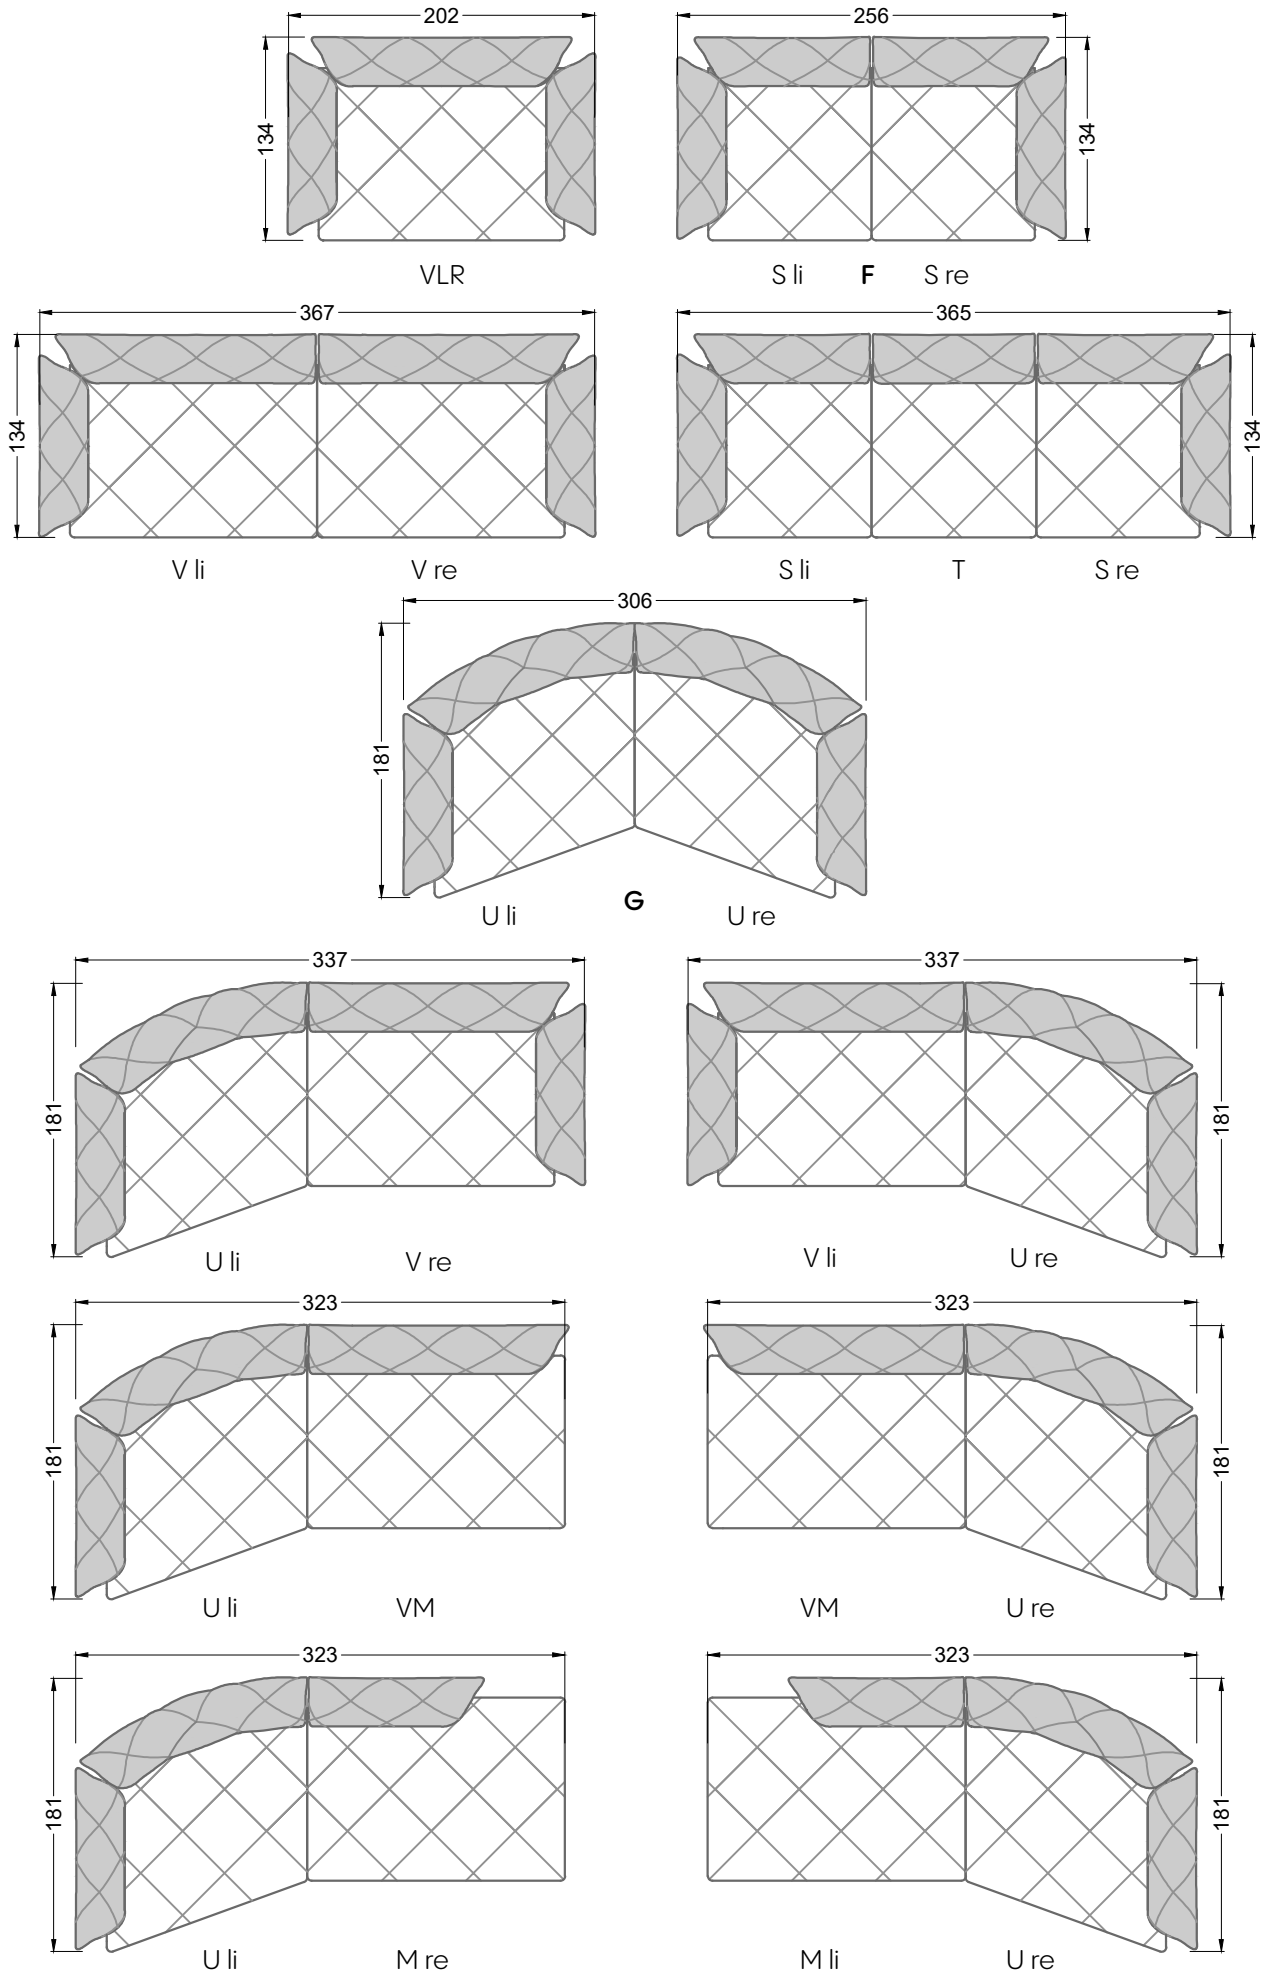

Möbel Letz GmbH
Am Gewerbepark 11
06895 Zahna-Elster

Tel.: 035383 - 6018 50

Fax.: 035383 - 6018 17

Die Maße gelten für freistehende Einzelteile.

Die Anbauteile weisen an den Anstellseiten eine unecht bezogene Anstellseite ohne Rundung auf.

Die Abschluss- und Einzelteile weisen an den freien Seiten eine Rundung auf (6 cm).

D.h. Bei freier Kombination aus Einzelteilen müssen jeweils 6 cm an den Anstellseiten abgezogen werden.

Y li

V li - S - V re