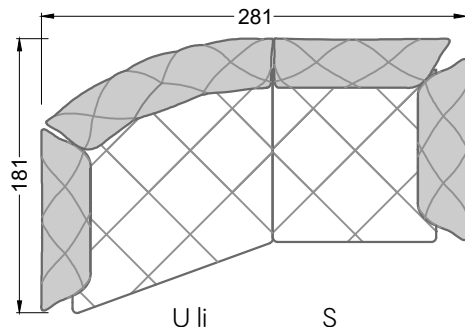

Möbel Letz GmbH
Am Gewerbepark 11
06895 Zahna-Elster

Tel.: 035383 - 6018 50

Fax.: 035383 - 6018 17

Die Maße gelten für freistehende Einzelteile.

Die Anbauteile weisen an den Anstellseiten eine unecht bezogene Anstellseite ohne Rundung auf.

Die Abschluss- und Einzelteile weisen an den freien Seiten eine Rundung auf (6 cm).

D.h. Bei freier Kombination aus Einzelteilen müssen jeweils 6 cm an den Anstellseiten abgezogen werden.

Y li

V li - S - V re