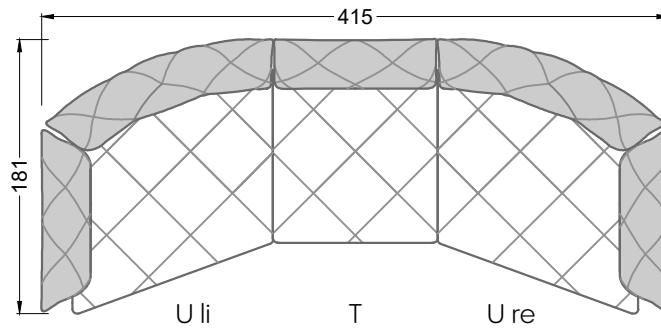

Möbel Letz GmbH
Am Gewerbepark 11
06895 Zahna-Elster

Tel.: 035383 - 6018 50

Fax.: 035383 - 6018 17

Die Maße gelten für freistehende Einzelteile.

Die Anbauteile weisen an den Anstellseiten eine unecht bezogene Anstellseite ohne Rundung auf.

Die Abschluss- und Einzelteile weisen an den freien Seiten eine Rundung auf (6 cm).

D.h. Bei freier Kombination aus Einzelteilen müssen jeweils 6 cm an den Anstellseiten abgezogen werden.

Y li

V li - S - V re