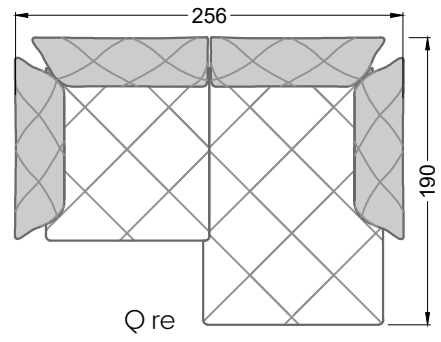

Möbel Letz GmbH
Am Gewerbepark 11
06895 Zahna-Elster

Tel.: 035383 - 6018 50

Fax.: 035383 - 6018 17

Die Maße gelten für freistehende Einzelteile.

Die Anbauteile weisen an den Anstellseiten eine unecht bezogene Anstellseite ohne Rundung auf.

Die Abschluss- und Einzelteile weisen an den freien Seiten eine Rundung auf (6 cm).

D.h. Bei freier Kombination aus Einzelteilen müssen jeweils 6 cm an den Anstellseiten abgezogen werden.

Y li

V li - S - V re