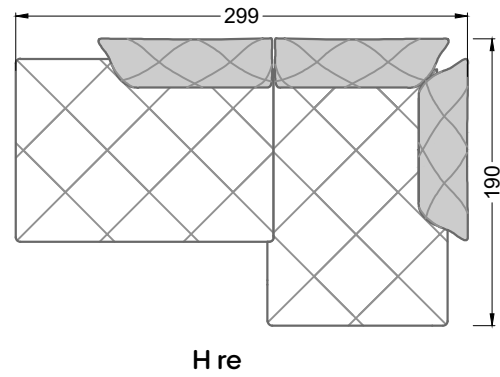

Möbel Letz GmbH
Am Gewerbepark 11
06895 Zahna-Elster

Tel.: 035383 - 6018 50

Fax.: 035383 - 6018 17

Die Maße gelten für freistehende Einzelteile.

Die Anbauteile weisen an den Anstellseiten eine unecht bezogene Anstellseite ohne Rundung auf.

Die Abschluss- und Einzelteile weisen an den freien Seiten eine Rundung auf (6 cm).

D.h. Bei freier Kombination aus Einzelteilen müssen jeweils 6 cm an den Anstellseiten abgezogen werden.

Y li

V li - S - V re