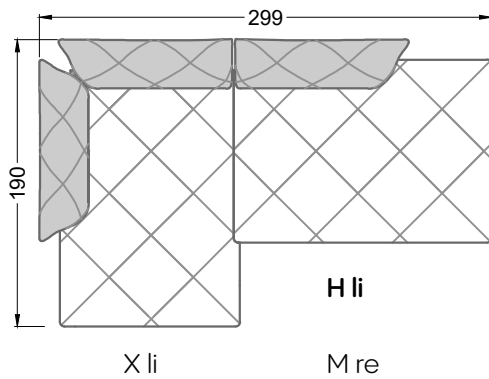

Möbel Letz GmbH
Am Gewerbepark 11
06895 Zahna-Elster

Tel.: 035383 - 6018 50

Fax.: 035383 - 6018 17

Die Maße gelten für freistehende Einzelteile.

Die Anbauteile weisen an den Anstellseiten eine unecht bezogene Anstellseite ohne Rundung auf.

Die Abschluss- und Einzelteile weisen an den freien Seiten eine Rundung auf (6 cm).

D.h. Bei freier Kombination aus Einzelteilen müssen jeweils 6 cm an den Anstellseiten abgezogen werden.

Y li

V li - S - V re