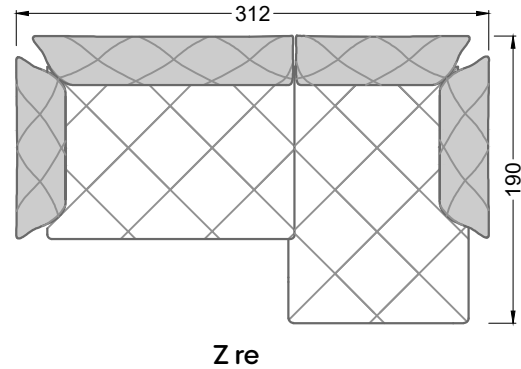

Möbel Letz GmbH
Am Gewerbepark 11
06895 Zahna-Elster

Tel.: 035383 - 6018 50

Fax.: 035383 - 6018 17

Die Maße gelten für freistehende Einzelteile.

Die Anbauteile weisen an den Anstellseiten eine unecht bezogene Anstellseite ohne Rundung auf.

Die Abschluss- und Einzelteile weisen an den freien Seiten eine Rundung auf (6 cm).

D.h. Bei freier Kombination aus Einzelteilen müssen jeweils 6 cm an den Anstellseiten abgezogen werden.

Y li

V li - S - V re