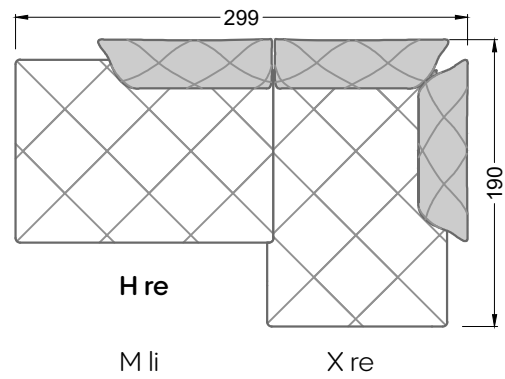

Möbel Letz GmbH
Am Gewerbepark 11
06895 Zahna-Elster

Tel.: 035383 - 6018 50

Fax.: 035383 - 6018 17

Die Maße gelten für freistehende Einzelteile.

Die Anbauteile weisen an den Anstellseiten eine unecht bezogene Anstellseite ohne Rundung auf.

Die Abschluss- und Einzelteile weisen an den freien Seiten eine Rundung auf (6 cm).

D.h. Bei freier Kombination aus Einzelteilen müssen jeweils 6 cm an den Anstellseiten abgezogen werden.

Y li

V li - S - V re