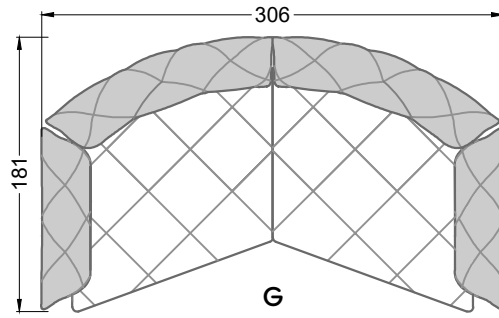

Möbel Letz GmbH
Am Gewerbepark 11
06895 Zahna-Elster

Tel.: 035383 - 6018 50

Fax.: 035383 - 6018 17

Die Maße gelten für freistehende Einzelteile.

Die Anbauteile weisen an den Anstellseiten eine unecht bezogene Anstellseite ohne Rundung auf.

Die Abschluss- und Einzelteile weisen an den freien Seiten eine Rundung auf (6 cm).

D.h. Bei freier Kombination aus Einzelteilen müssen jeweils 6 cm an den Anstellseiten abgezogen werden.

Y li

V li - S - V re