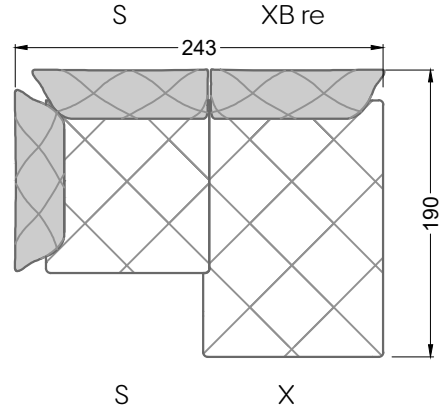

Möbel Letz GmbH
Am Gewerbepark 11
06895 Zahna-Elster

Tel.: 035383 - 6018 50

Fax.: 035383 - 6018 17

Die Maße gelten für freistehende Einzelteile.

Die Anbauteile weisen an den Anstellseiten eine unecht bezogene Anstellseite ohne Rundung auf.

Die Abschluss- und Einzelteile weisen an den freien Seiten eine Rundung auf (6 cm).

D.h. Bei freier Kombination aus Einzelteilen müssen jeweils 6 cm an den Anstellseiten abgezogen werden.

Y li

V li - S - V re