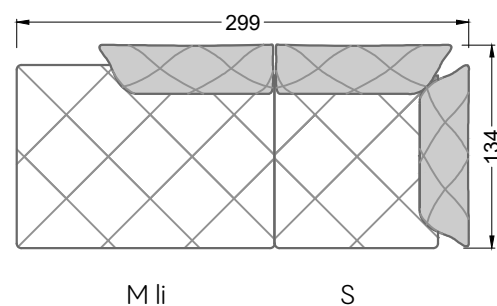

Möbel Letz GmbH
Am Gewerbepark 11
06895 Zahna-Elster

Tel.: 035383 - 6018 50

Fax.: 035383 - 6018 17

Die Maße gelten für freistehende Einzelteile.

Die Anbauteile weisen an den Anstellseiten eine unecht bezogene Anstellseite ohne Rundung auf.

Die Abschluss- und Einzelteile weisen an den freien Seiten eine Rundung auf (6 cm).

D.h. Bei freier Kombination aus Einzelteilen müssen jeweils 6 cm an den Anstellseiten abgezogen werden.

Y li

V li - S - V re