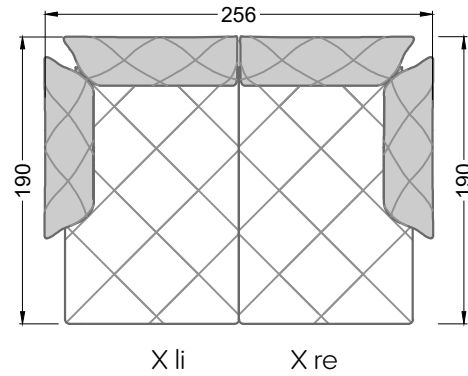

Möbel Letz GmbH
Am Gewerbepark 11
06895 Zahna-Elster

Tel.: 035383 - 6018 50

Fax.: 035383 - 6018 17

Die Maße gelten für freistehende Einzelteile.

Die Anbauteile weisen an den Anstellseiten eine unecht bezogene Anstellseite ohne Rundung auf.

Die Abschluss- und Einzelteile weisen an den freien Seiten eine Rundung auf (6 cm).

D.h. Bei freier Kombination aus Einzelteilen müssen jeweils 6 cm an den Anstellseiten abgezogen werden.

Y li

V li - S - V re