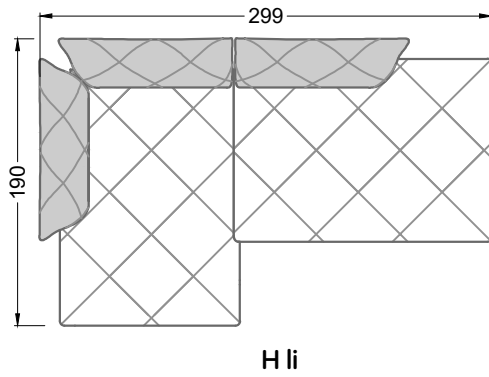

Möbel Letz GmbH
Am Gewerbepark 11
06895 Zahna-Elster

Tel.: 035383 - 6018 50

Fax.: 035383 - 6018 17

Die Maße gelten für freistehende Einzelteile.

Die Anbauteile weisen an den Anstellseiten eine unecht bezogene Anstellseite ohne Rundung auf.

Die Abschluss- und Einzelteile weisen an den freien Seiten eine Rundung auf (6 cm).

D.h. Bei freier Kombination aus Einzelteilen müssen jeweils 6 cm an den Anstellseiten abgezogen werden.

Y li

V li - S - V re