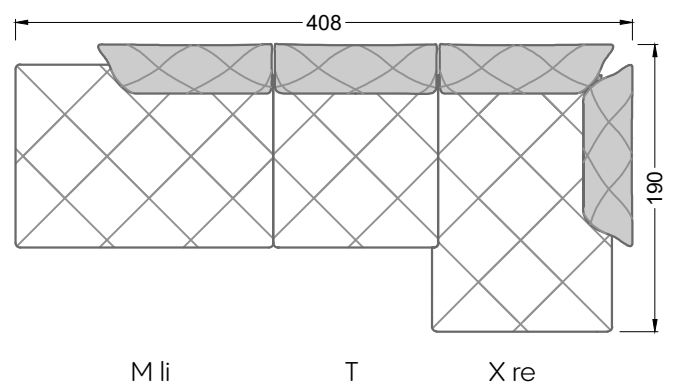

Möbel Letz GmbH
Am Gewerbepark 11
06895 Zahna-Elster

Tel.: 035383 - 6018 50

Fax.: 035383 - 6018 17

Die Maße gelten für freistehende Einzelteile.

Die Anbauteile weisen an den Anstellseiten eine unecht bezogene Anstellseite ohne Rundung auf.

Die Abschluss- und Einzelteile weisen an den freien Seiten eine Rundung auf (6 cm).

D.h. Bei freier Kombination aus Einzelteilen müssen jeweils 6 cm an den Anstellseiten abgezogen werden.

Y li

V li - S - V re