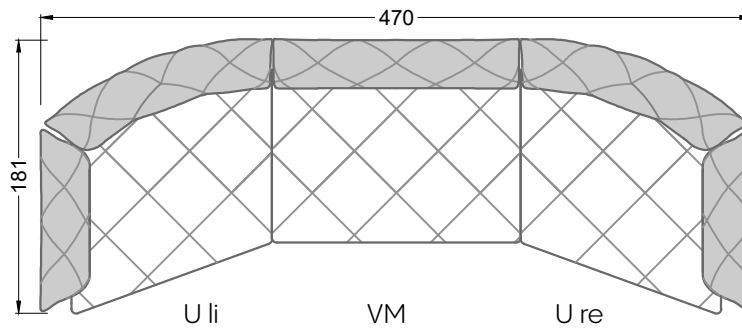

Möbel Letz GmbH
Am Gewerbepark 11
06895 Zahna-Elster

Tel.: 035383 - 6018 50

Fax.: 035383 - 6018 17

Die Maße gelten für freistehende Einzelteile.

Die Anbauteile weisen an den Anstellseiten eine unecht bezogene Anstellseite ohne Rundung auf.

Die Abschluss- und Einzelteile weisen an den freien Seiten eine Rundung auf (6 cm).

D.h. Bei freier Kombination aus Einzelteilen müssen jeweils 6 cm an den Anstellseiten abgezogen werden.

Y li

V li - S - V re