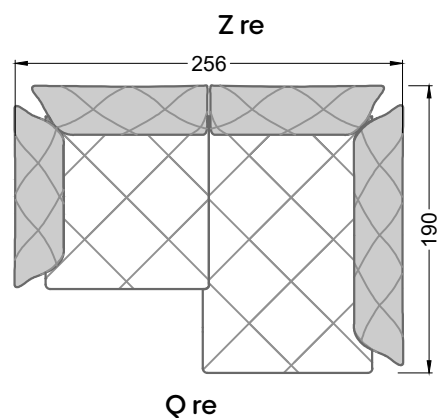

Möbel Letz GmbH
Am Gewerbepark 11
06895 Zahna-Elster

Tel.: 035383 - 6018 50

Fax.: 035383 - 6018 17

Die Maße gelten für freistehende Einzelteile.

Die Anbauteile weisen an den Anstellseiten eine unecht bezogene Anstellseite ohne Rundung auf.

Die Abschluss- und Einzelteile weisen an den freien Seiten eine Rundung auf (6 cm).

D.h. Bei freier Kombination aus Einzelteilen müssen jeweils 6 cm an den Anstellseiten abgezogen werden.

Y li

V li - S - V re