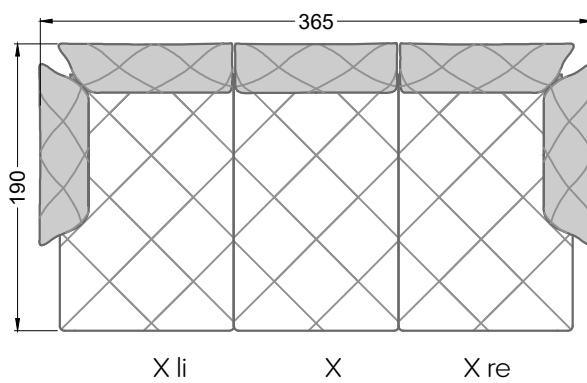

Möbel Letz GmbH
Am Gewerbepark 11
06895 Zahna-Elster

Tel.: 035383 - 6018 50

Fax.: 035383 - 6018 17

Die Maße gelten für freistehende Einzelteile.

Die Anbauteile weisen an den Anstellseiten eine unecht bezogene Anstellseite ohne Rundung auf.

Die Abschluss- und Einzelteile weisen an den freien Seiten eine Rundung auf (6 cm).

D.h. Bei freier Kombination aus Einzelteilen müssen jeweils 6 cm an den Anstellseiten abgezogen werden.

Y li

V li - S - V re