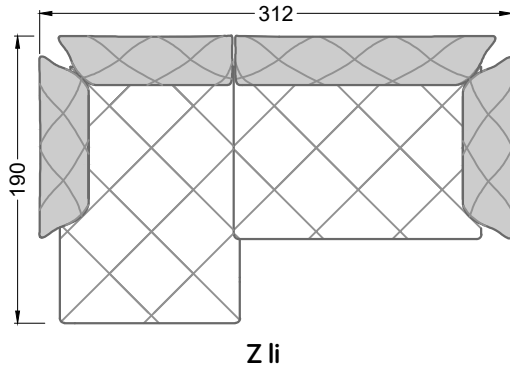

Möbel Letz GmbH
Am Gewerbepark 11
06895 Zahna-Elster

Tel.: 035383 - 6018 50

Fax.: 035383 - 6018 17

Die Maße gelten für freistehende Einzelteile.

Die Anbauteile weisen an den Anstellseiten eine unecht bezogene Anstellseite ohne Rundung auf.

Die Abschluss- und Einzelteile weisen an den freien Seiten eine Rundung auf (6 cm).

D.h. Bei freier Kombination aus Einzelteilen müssen jeweils 6 cm an den Anstellseiten abgezogen werden.

Y li

V li - S - V re