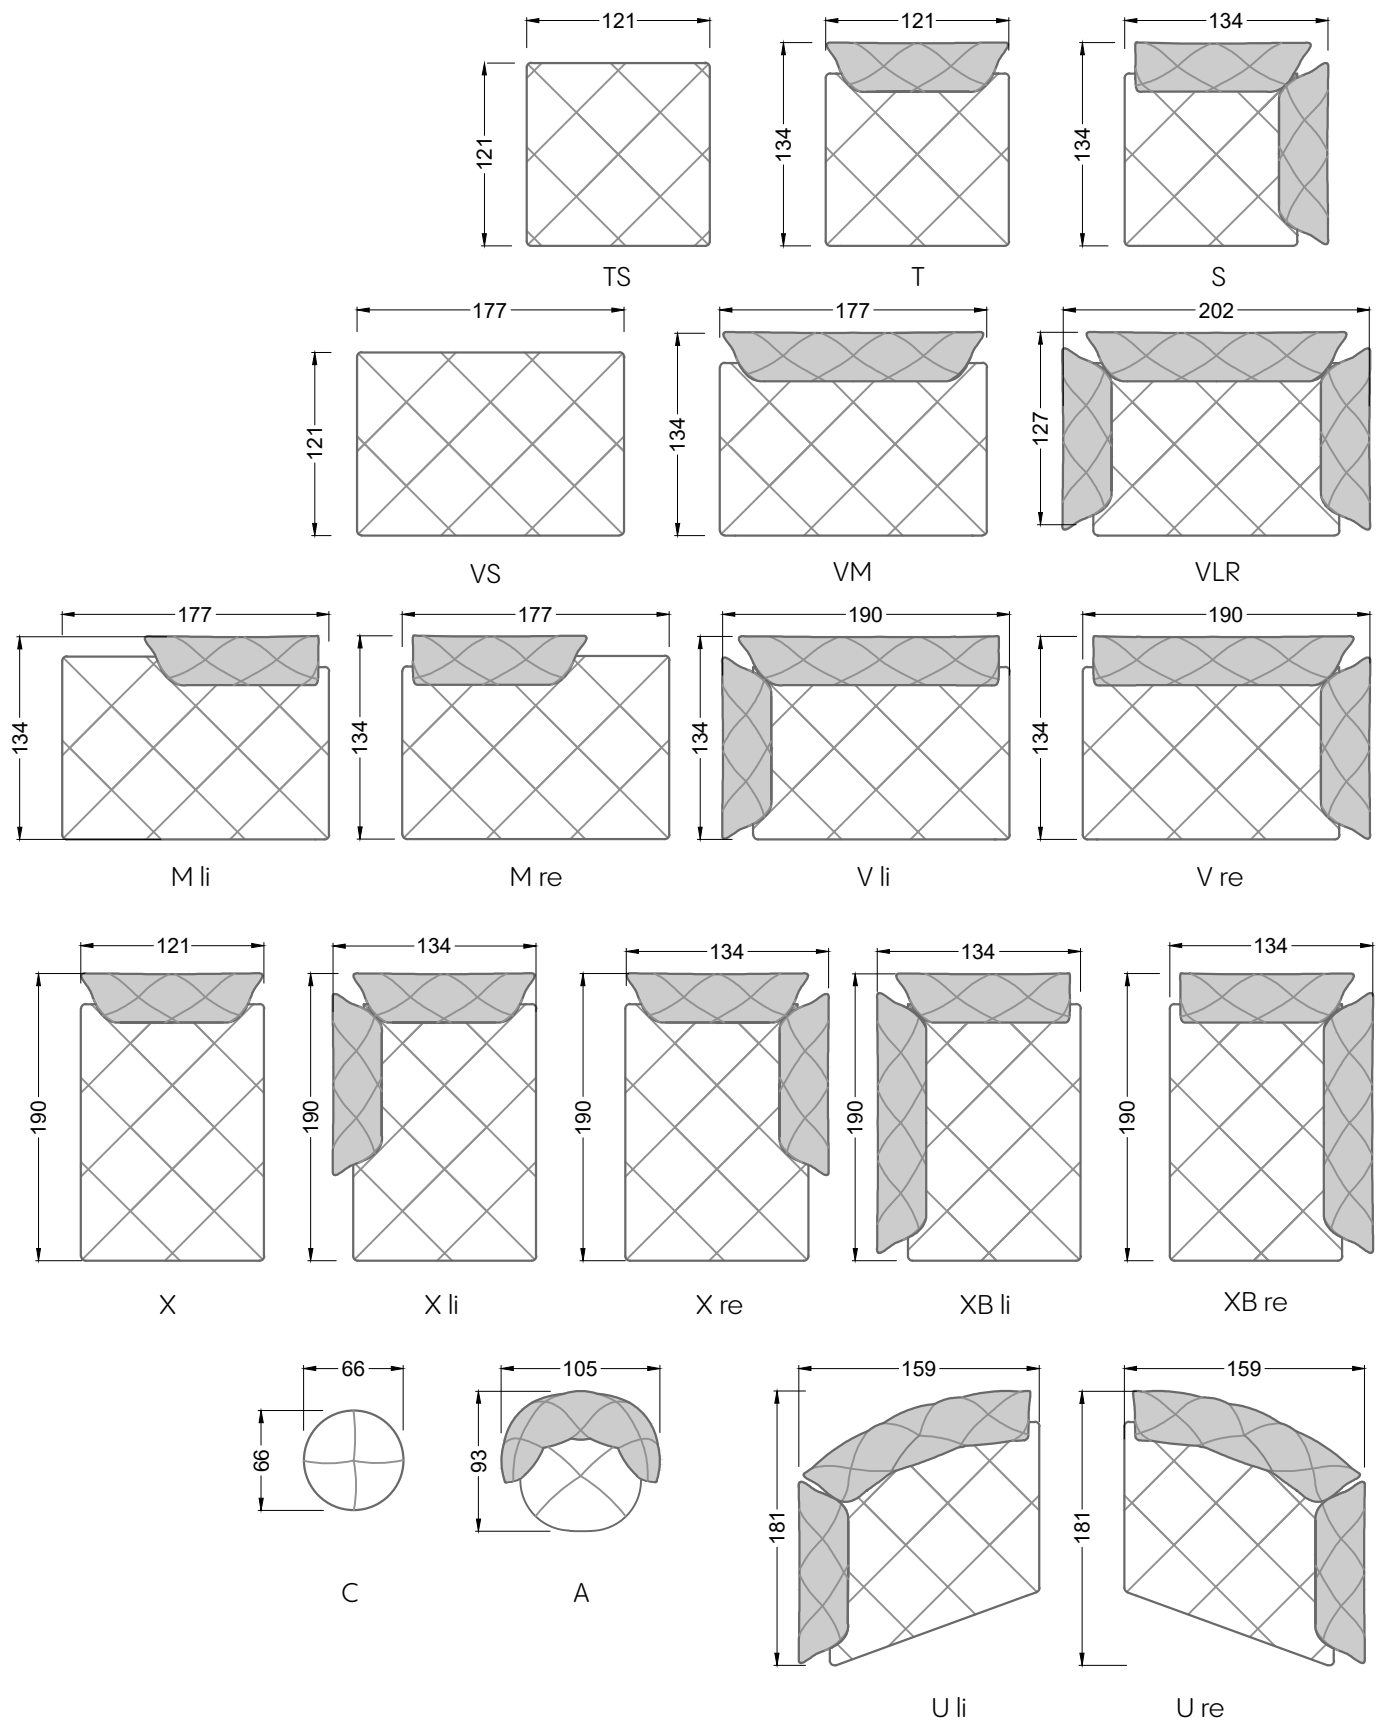

Möbel Letz GmbH
Am Gewerbepark 11
06895 Zahna-Elster

Tel.: 035383 - 6018 50

Fax.: 035383 - 6018 17

Die Maße gelten für freistehende Einzelteile.

Die Anbauteile weisen an den Anstellseiten eine unecht bezogene Anstellseite ohne Rundung auf.

Die Abschluss- und Einzelteile weisen an den freien Seiten eine Rundung auf (6 cm).

D.h. Bei freier Kombination aus Einzelteilen müssen jeweils 6 cm an den Anstellseiten abgezogen werden.

Y li

V li - S - V re