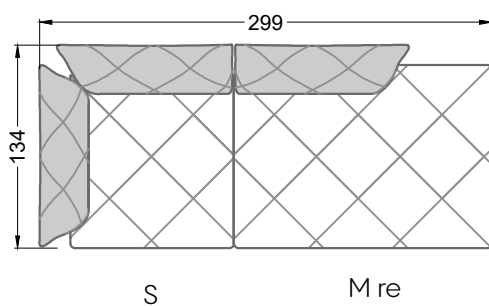

Möbel Letz GmbH
Am Gewerbepark 11
06895 Zahna-Elster

Tel.: 035383 - 6018 50

Fax.: 035383 - 6018 17

Die Maße gelten für freistehende Einzelteile.

Die Anbauteile weisen an den Anstellseiten eine unecht bezogene Anstellseite ohne Rundung auf.

Die Abschluss- und Einzelteile weisen an den freien Seiten eine Rundung auf (6 cm).

D.h. Bei freier Kombination aus Einzelteilen müssen jeweils 6 cm an den Anstellseiten abgezogen werden.

Y li

V li - S - V re