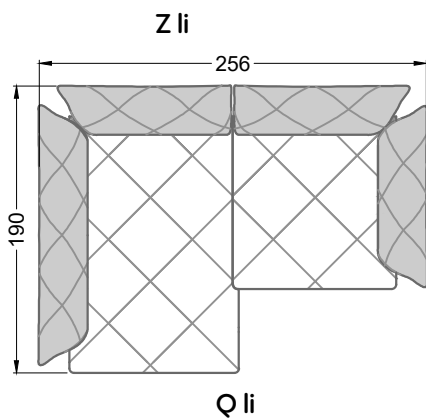

Möbel Letz GmbH
Am Gewerbepark 11
06895 Zahna-Elster

Tel.: 035383 - 6018 50

Fax.: 035383 - 6018 17

Die Maße gelten für freistehende Einzelteile.

Die Anbauteile weisen an den Anstellseiten eine unecht bezogene Anstellseite ohne Rundung auf.

Die Abschluss- und Einzelteile weisen an den freien Seiten eine Rundung auf (6 cm).

D.h. Bei freier Kombination aus Einzelteilen müssen jeweils 6 cm an den Anstellseiten abgezogen werden.

Y li

V li - S - V re