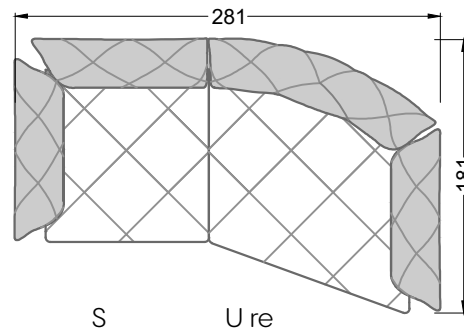

Möbel Letz GmbH
Am Gewerbepark 11
06895 Zahna-Elster

Tel.: 035383 - 6018 50

Fax.: 035383 - 6018 17

Die Maße gelten für freistehende Einzelteile.

Die Anbauteile weisen an den Anstellseiten eine unecht bezogene Anstellseite ohne Rundung auf.

Die Abschluss- und Einzelteile weisen an den freien Seiten eine Rundung auf (6 cm).

D.h. Bei freier Kombination aus Einzelteilen müssen jeweils 6 cm an den Anstellseiten abgezogen werden.

Y li

V li - S - V re