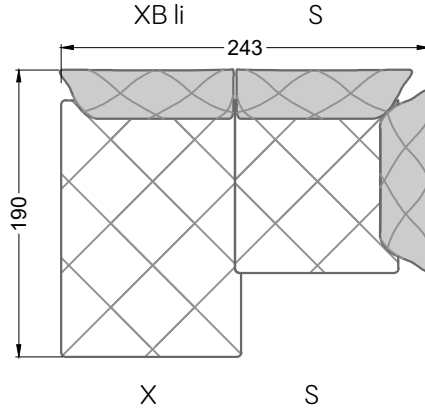

Möbel Letz GmbH
Am Gewerbepark 11
06895 Zahna-Elster

Tel.: 035383 - 6018 50

Fax.: 035383 - 6018 17

Die Maße gelten für freistehende Einzelteile.

Die Anbauteile weisen an den Anstellseiten eine unecht bezogene Anstellseite ohne Rundung auf.

Die Abschluss- und Einzelteile weisen an den freien Seiten eine Rundung auf (6 cm).

D.h. Bei freier Kombination aus Einzelteilen müssen jeweils 6 cm an den Anstellseiten abgezogen werden.

Y li

V li - S - V re