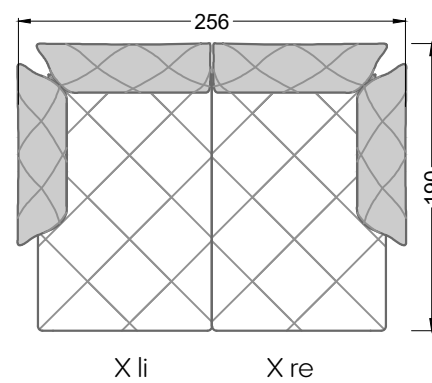

Möbel Letz GmbH
Am Gewerbepark 11
06895 Zahna-Elster

Tel.: 035383 - 6018 50

Fax.: 035383 - 6018 17

Die Maße gelten für freistehende Einzelteile.

Die Anbauteile weisen an den Anstellseiten eine unecht bezogene Anstellseite ohne Rundung auf.

Die Abschluss- und Einzelteile weisen an den freien Seiten eine Rundung auf (6 cm).

D.h. Bei freier Kombination aus Einzelteilen müssen jeweils 6 cm an den Anstellseiten abgezogen werden.

Y li

V li - S - V re