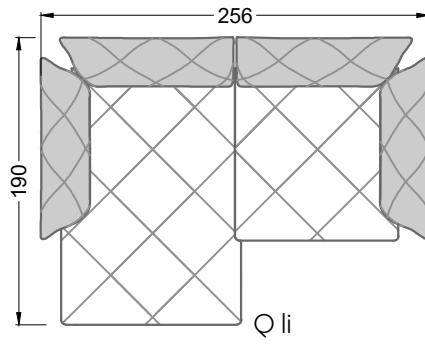

Möbel Letz GmbH
Am Gewerbepark 11
06895 Zahna-Elster

Tel.: 035383 - 6018 50

Fax.: 035383 - 6018 17

Die Maße gelten für freistehende Einzelteile.

Die Anbauteile weisen an den Anstellseiten eine unecht bezogene Anstellseite ohne Rundung auf.

Die Abschluss- und Einzelteile weisen an den freien Seiten eine Rundung auf (6 cm).

D.h. Bei freier Kombination aus Einzelteilen müssen jeweils 6 cm an den Anstellseiten abgezogen werden.

Y li

V li - S - V re