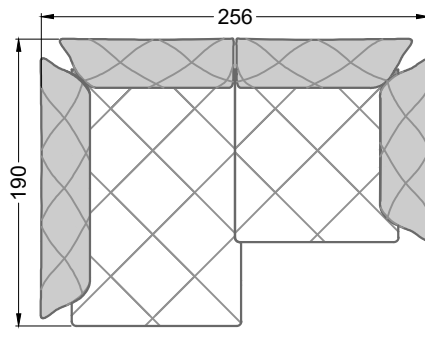

Möbel Letz GmbH
Am Gewerbepark 11
06895 Zahna-Elster

Tel.: 035383 - 6018 50

Fax.: 035383 - 6018 17

Die Maße gelten für freistehende Einzelteile.

Die Anbauteile weisen an den Anstellseiten eine unecht bezogene Anstellseite ohne Rundung auf.

Die Abschluss- und Einzelteile weisen an den freien Seiten eine Rundung auf (6 cm).

D.h. Bei freier Kombination aus Einzelteilen müssen jeweils 6 cm an den Anstellseiten abgezogen werden.

Y li

V li - S - V re