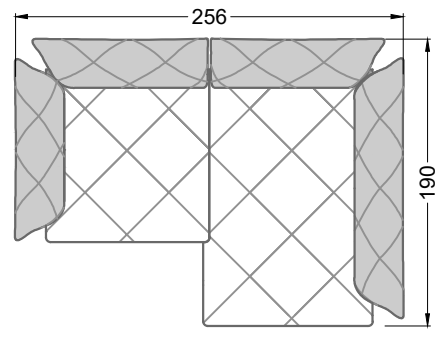

Möbel Letz GmbH
Am Gewerbepark 11
06895 Zahna-Elster

Tel.: 035383 - 6018 50

Fax.: 035383 - 6018 17

Die Maße gelten für freistehende Einzelteile.

Die Anbauteile weisen an den Anstellseiten eine unecht bezogene Anstellseite ohne Rundung auf.

Die Abschluss- und Einzelteile weisen an den freien Seiten eine Rundung auf (6 cm).

D.h. Bei freier Kombination aus Einzelteilen müssen jeweils 6 cm an den Anstellseiten abgezogen werden.

Y li

V li - S - V re