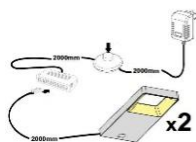

City-living

Typenprogramm

Modell-Nr.: AA AC --
Front: Anthrazit
Korpus: Anthrazit
Applikation: Wotan Eiche

alternativ:

AW WC --
Weiss
Weiss
Wotan Eiche

Beleuchtung = Zusatzartikel!

Abstand zwischen Typen der Kombinationen: 20 mm

Das Zeichen für verantwortungsvolle Waldwirtschaft

Art.-Nr.	AA AC 20	AA AC 21	AA AC 22
Breite/ Höhe/ Tiefe cm	350 (310)/ 197/ 40-45	~ 400/ 197/ 40-45	440 (400)/ 180/ 30-40
Mögliche Beleuchtung	AF Q2 NW 01	AF Q2 NW 02/ AF SL NW 05	AF Q2 NW 02/ AF SL NW 05
Best. aus Type (vlnr):	24, 30, 56, 71 (2x)	24 (2x), 33 + 72	27 (2x), 46 (2x) + 72
Beschreibung	Beschreibung siehe Typen.	Beschreibung siehe Typen.	Beschreibung siehe Typen.

AF Q2 NW 02

Art.-Nr.	AF Q2 NW 01	AF Q2 NW 02	AF Q2 NW 03	AF SL NW 05
Beschreibung	Unterbaubeleuchtung, LED (1 Stück/ Trafo). Lichtfarbe NW = 4.200 K	Unterbaubeleuchtung, LED (2 Stück/ Trafo). Lichtfarbe NW = 4.200 K	Unterbaubeleuchtung, LED (3 Stück/ Trafo). Lichtfarbe NW = 4.200 K	Flex-/ Stripecteuerung, LED (5 m/ Trafo). Lichtfarbe NW = 4.200 K