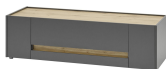

Art.-Nr.	AA AC Ci 30	AA AC Ci 31	AA AC Ci 33
Breite/ Höhe/ Tiefe cm	140/ 40/ 45	170/ 40/ 45	220/ 40/ 45
Mögliche Beleuchtung			
Beschreibung	Lowboard mit 2 Türen. Doppelschubkasten.	Lowboard mit 2 Türen. Doppelschubkasten.	Lowboard mit 2 Türen. Doppelschubkasten.