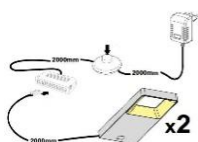

City-living

Typenprogramm

Modell-Nr.: AA AC --
Front: Anthrazit
Korpus: Anthrazit
Applikation: Wotan Eiche

alternativ:

AW WC --
Weiss
Weiss
Wotan Eiche

Beleuchtung = Zusatzartikel!

Abstand zwischen Typen der Kombinationen: 20 cm

Das Zeichen für verantwortungsvolle Waldwirtschaft

Art.-Nr.	AW WC 20	AW WC 21	AW WC 22
Breite/ Höhe/ Tiefe cm	350 (310)/ 197/ 40-45	~ 400/ 197/ 40-45	440 (400)/ 180/ 30-40
Mögliche Beleuchtung	AF Q2 NW 01	AF Q2 NW 02/ AF SL NW 05	AF Q2 NW 02/ AF SL NW 05
Best. aus Type (vlnr):	24, 30, 56, 71 (2x)	24 (2x), 33 + 72	27 (2x), 46 (2x) + 72
Beschreibung	Beschreibung siehe Typen.	Beschreibung siehe Typen.	Beschreibung siehe Typen.

AF Q2 NW 02

Art.-Nr.	AF Q2 NW 01	AF Q2 NW 02	AF Q2 NW 03	AF SL NW 05
Beschreibung	Unterbaubeleuchtung, LED (1 Stück/ Trafo). Lichtfarbe NW = 4.200 K	Unterbaubeleuchtung, LED (2 Stück/ Trafo). Lichtfarbe NW = 4.200 K	Unterbaubeleuchtung, LED (3 Stück/ Trafo). Lichtfarbe NW = 4.200 K	Flex-/ Stripecteuerung, LED (5 m/ Trafo). Lichtfarbe NW = 4.200 K