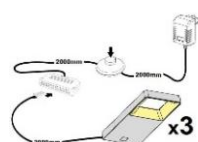

City-living

Typenprogramm

Modell-Nr.: AA AC --
Front: Anthrazit
Korpus: Anthrazit
Applikation: Wotan Eiche

alternativ:

AW WC --
Weiss
Weiss
Wotan Eiche

Beleuchtung = Zusatzartikel!

Abstand zwischen Typen der Kombinationen: 20 cm

Das Zeichen für verantwortungsvolle Waldwirtschaft

Art.-Nr.	AW WC 20	AW WC 21	AW WC 22
Breite/ Höhe/ Tiefe cm	350 (310)/ 197/ 40-45	~ 400/ 197/ 40-45	440 (400)/ 180/ 30-40
Mögliche Beleuchtung	AF Q2 NW 01	AF Q2 NW 02/ AF SL NW 05	AF Q2 NW 02/ AF SL NW 05
Best. aus Type (vlnr):	24, 30, 56, 71 (2x)	24 (2x), 33 + 72	27 (2x), 46 (2x) + 72
Beschreibung	Beschreibung siehe Typen.	Beschreibung siehe Typen.	Beschreibung siehe Typen.

AF Q2 NW 03

Art.-Nr.	AF Q2 NW 01	AF Q2 NW 02	AF Q2 NW 03	AF SL NW 05
Beschreibung	Unterbaubeleuchtung, LED (1 Stück/ Trafo). Lichtfarbe NW = 4.200 K	Unterbaubeleuchtung, LED (2 Stück/ Trafo). Lichtfarbe NW = 4.200 K	Unterbaubeleuchtung, LED (3 Stück/ Trafo). Lichtfarbe NW = 4.200 K	Flex-/ Stripecteuerung, LED (5 m/ Trafo). Lichtfarbe NW = 4.200 K