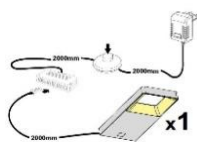

Das Zeichen für verantwortungsvolle Waldwirtschaft

ohne Beleuchtung

ohne Beleuchtung

ohne Beleuchtung

Art.-Nr.	AA AC 20	AA AC 21	AA AC 22
Breite/ Höhe/ Tiefe cm	350 (310)/ 197/ 40-45	~ 400/ 197/ 40-45	440 (400)/ 180/ 30-40
Mögliche Beleuchtung	AF Q2 NW 01	AF Q2 NW 02/ AF SL NW 05	AF Q2 NW 02/ AF SL NW 05
Best. aus Type (vlnr):	24, 30, 56, 71 (2x)	24 (2x), 33 + 72	27 (2x), 46 (2x) + 72
Beschreibung	Beschreibung siehe Typen.	Beschreibung siehe Typen.	Beschreibung siehe Typen.