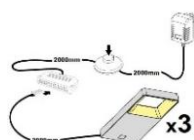

City-living

Typenprogramm

Modell-Nr.: AA AC --
Front: Anthrazit
Korpus: Anthrazit
Applikation: Wotan Eiche

alternativ:

AW WC --
Weiss
Weiss
Wotan Eiche

Beleuchtung = Zusatzartikel!

Abstand zwischen Typen der Kombinationen: 20 cm

Das Zeichen für verantwortungsvolle Waldwirtschaft

Art.-Nr.	AW WC 20	AW WC 21	AW WC 22
Breite/ Höhe/ Tiefe cm	350 (310)/ 197/ 40-45	~ 400/ 197/ 40-45	440 (400)/ 180/ 30-40
Mögliche Beleuchtung	AF Q2 NW 01	AF Q2 NW 02/ AF SL NW 05	AF Q2 NW 02/ AF SL NW 05
Best. aus Type (vlnr):	24, 30, 56, 71 (2x)	24 (2x), 33 + 72	27 (2x), 46 (2x) + 72
Beschreibung	Beschreibung siehe Typen.	Beschreibung siehe Typen.	Beschreibung siehe Typen.

AF Q2 NW 03

Art.-Nr.	AF Q2 NW 01	AF Q2 NW 02	AF Q2 NW 03	AF SL NW 05
Beschreibung	Unterbaubeleuchtung, LED (1 Stück/ Trafo). Lichtfarbe NW = 4.200 K	Unterbaubeleuchtung, LED (2 Stück/ Trafo). Lichtfarbe NW = 4.200 K	Unterbaubeleuchtung, LED (3 Stück/ Trafo). Lichtfarbe NW = 4.200 K	Flex-/ Stripeleuchtung, LED (5 m/ Trafo). Lichtfarbe NW = 4.200 K