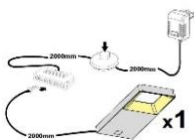

Das Zeichen für verantwortungsvolle Waldwirtschaft

ohne Beleuchtung

ohne Beleuchtung

ohne Beleuchtung

Art.-Nr.	AW WC 20	AW WC 21	AW WC 22
Breite/ Höhe/ Tiefe cm	350 (310)/ 197/ 40-45	~ 400/ 197/ 40-45	440 (400)/ 180/ 30-40
Mögliche Beleuchtung	AF Q2 NW 01	AF Q2 NW 02/ AF SL NW 05	AF Q2 NW 02/ AF SL NW 05
Best. aus Type (vlnr):	24, 30, 56, 71 (2x)	24 (2x), 33 + 72	27 (2x), 46 (2x) + 72
Beschreibung	Beschreibung siehe Typen.	Beschreibung siehe Typen.	Beschreibung siehe Typen.