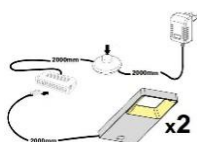

City-living

Typenprogramm

Modell-Nr.: AA AC --
Front: Anthrazit
Korpus: Anthrazit
Applikation: Wotan Eiche

alternativ:
AW WC --
Weiss
Weiss
Wotan Eiche

Beleuchtung = Zusatzartikel!

Abstand zwischen Typen der Kombinationen: 20 cm

Das Zeichen für verantwortungsvolle Waldwirtschaft

Art.-Nr.	AA AC 20	AA AC 21	AA AC 22
Breite/ Höhe/ Tiefe cm	350 (310)/ 197/ 40-45	~ 400/ 197/ 40-45	440 (400)/ 180/ 30-40
Mögliche Beleuchtung	AF Q2 NW 01	AF Q2 NW 02/ AF SL NW 05	AF Q2 NW 02/ AF SL NW 05
Best. aus Type (vlnr):	24, 30, 56, 71 (2x)	24 (2x), 33 + 72	27 (2x), 46 (2x) + 72
Beschreibung	Beschreibung siehe Typen.	Beschreibung siehe Typen.	Beschreibung siehe Typen.

AF Q2 NW 02

Art.-Nr.	AF Q2 NW 01	AF Q2 NW 02	AF Q2 NW 03	AF SL NW 05
Beschreibung	Unterbaubeleuchtung, LED (1 Stück/ Trafo). Lichtfarbe NW = 4.200 K	Unterbaubeleuchtung, LED (2 Stück/ Trafo). Lichtfarbe NW = 4.200 K	Unterbaubeleuchtung, LED (3 Stück/ Trafo). Lichtfarbe NW = 4.200 K	Flex-/ Stripebeleuchtung, LED (5 m/ Trafo). Lichtfarbe NW = 4.200 K