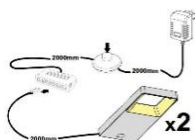

City-living

Typenprogramm

Modell-Nr.: AA AC --
Front: Anthrazit
Korpus: Anthrazit
Applikation: Wotan Eiche

alternativ:

AW WC --
Weiss
Weiss
Wotan Eiche

Beleuchtung = Zusatzartikel!

Abstand zwischen Typen der Kombinationen: 20 cm

Das Zeichen für verantwortungsvolle Waldwirtschaft

Art.-Nr.	AW WC 20	AW WC 21	AW WC 22
Breite/ Höhe/ Tiefe cm	350 (310)/ 197/ 40-45	~ 400/ 197/ 40-45	440 (400)/ 180/ 30-40
Mögliche Beleuchtung	AF Q2 NW 01	AF Q2 NW 02/ AF SL NW 05	AF Q2 NW 02/ AF SL NW 05
Best. aus Type (vlnr):	24, 30, 56, 71 (2x)	24 (2x), 33 + 72	27 (2x), 46 (2x) + 72
Beschreibung	Beschreibung siehe Typen.	Beschreibung siehe Typen.	Beschreibung siehe Typen.

AF Q2 NW 02

Art.-Nr.	AF Q2 NW 01	AF Q2 NW 02	AF Q2 NW 03	AF SL NW 05
Beschreibung	Unterbaubeleuchtung, LED (1 Stück/ Trafo). Lichtfarbe NW = 4.200 K	Unterbaubeleuchtung, LED (2 Stück/ Trafo). Lichtfarbe NW = 4.200 K	Unterbaubeleuchtung, LED (3 Stück/ Trafo). Lichtfarbe NW = 4.200 K	Flex-/ Stripeleuchtung, LED (5 m/ Trafo). Lichtfarbe NW = 4.200 K