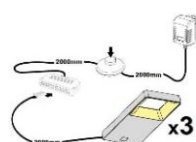

City-living

Typenprogramm

Modell-Nr.: AA AC --
Front: Anthrazit
Korpus: Anthrazit
Applikation: Wotan Eiche

alternativ:
AW WC --
Weiss
Weiss
Wotan Eiche

Beleuchtung = Zusatzartikel!

Abstand zwischen Typen der Kombinationen: 20 cm

Das Zeichen für verantwortungsvolle Waldwirtschaft

Art.-Nr.	AA AC 20	AA AC 21	AA AC 22
Breite/ Höhe/ Tiefe cm	350 (310)/ 197/ 40-45	~ 400/ 197/ 40-45	440 (400)/ 180/ 30-40
Mögliche Beleuchtung	AF Q2 NW 01	AF Q2 NW 02/ AF SL NW 05	AF Q2 NW 02/ AF SL NW 05
Best. aus Type (vlnr):	24, 30, 56, 71 (2x)	24 (2x), 33 + 72	27 (2x), 46 (2x) + 72
Beschreibung	Beschreibung siehe Typen.	Beschreibung siehe Typen.	Beschreibung siehe Typen.

AF Q2 NW 03

Art.-Nr.	AF Q2 NW 01	AF Q2 NW 02	AF Q2 NW 03	AF SL NW 05
Beschreibung	Unterbaubeleuchtung, LED (1 Stück/ Trafo). Lichtfarbe NW = 4.200 K	Unterbaubeleuchtung, LED (2 Stück/ Trafo). Lichtfarbe NW = 4.200 K	Unterbaubeleuchtung, LED (3 Stück/ Trafo). Lichtfarbe NW = 4.200 K	Flex-/ Stripebeleuchtung, LED (5 m/ Trafo). Lichtfarbe NW = 4.200 K