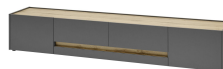

Art.-Nr.	AA AC Ci 30	AA AC Ci 31	AA AC Ci 33
Breite/ Höhe/ Tiefe cm	140/ 40/ 45	170/ 40/ 45	220/ 40/ 45
Mögliche Beleuchtung			
Beschreibung	Lowboard mit 2 Türen. Doppelschubkasten.	Lowboard mit 2 Türen. Doppelschubkasten.	Lowboard mit 2 Türen. Doppelschubkasten.