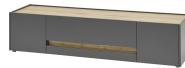

Art.-Nr.	AA AC Ci 30	AA AC Ci 31	AA AC Ci 33
Breite/ Höhe/ Tiefe cm	140/ 40/ 45	170/ 40/ 45	220/ 40/ 45
Mögliche Beleuchtung			
Beschreibung	Lowboard mit 2 Türen. Doppelschubkasten.	Lowboard mit 2 Türen. Doppelschubkasten.	Lowboard mit 2 Türen. Doppelschubkasten.