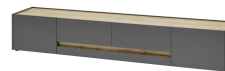

Art.-Nr.	AA AC Ci 30	AA AC Ci 31	AA AC Ci 33
Breite/ Höhe/ Tiefe cm	140/ 40/ 45	170/ 40/ 45	220/ 40/ 45
Mögliche Beleuchtung			
Beschreibung	Lowboard mit 2 Türen. Doppelschubkasten.	Lowboard mit 2 Türen. Doppelschubkasten.	Lowboard mit 2 Türen. Doppelschubkasten.