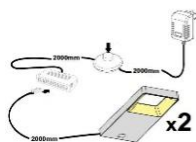

City-living

Typenprogramm

Modell-Nr.: AA AC --
Front: Anthrazit
Korpus: Anthrazit
Applikation: Wotan Eiche

alternativ:

AW WC --
Weiss
Weiss
Wotan Eiche

Beleuchtung = Zusatzartikel!

Abstand zwischen Typen der Kombinationen: 20 cm

Das Zeichen für verantwortungsvolle Waldwirtschaft

Art.-Nr.	AA AC 20	AA AC 21	AA AC 22
Breite/ Höhe/ Tiefe cm	350 (310)/ 197/ 40-45	~ 400/ 197/ 40-45	440 (400)/ 180/ 30-40
Mögliche Beleuchtung	AF Q2 NW 01	AF Q2 NW 02/ AF SL NW 05	AF Q2 NW 02/ AF SL NW 05
Best. aus Type (vlnr):	24, 30, 56, 71 (2x)	24 (2x), 33 + 72	27 (2x), 46 (2x) + 72
Beschreibung	Beschreibung siehe Typen.	Beschreibung siehe Typen.	Beschreibung siehe Typen.

AF Q2 NW 02

Art.-Nr.	AF Q2 NW 01	AF Q2 NW 02	AF Q2 NW 03	AF SL NW 05
Beschreibung	Unterbaubeleuchtung, LED (1 Stück/ Trafo). Lichtfarbe NW = 4.200 K	Unterbaubeleuchtung, LED (2 Stück/ Trafo). Lichtfarbe NW = 4.200 K	Unterbaubeleuchtung, LED (3 Stück/ Trafo). Lichtfarbe NW = 4.200 K	Flex-/ Stripebeleuchtung, LED (5 m/ Trafo). Lichtfarbe NW = 4.200 K