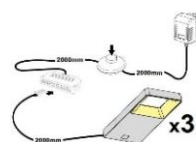

City-living

Typenprogramm

Modell-Nr.: AA AC --
Front: Anthrazit
Korpus: Anthrazit
Applikation: Wotan Eiche

alternativ:

AW WC --
Weiss
Weiss
Wotan Eiche

Beleuchtung = Zusatzartikel!

Abstand zwischen Typen der Kombinationen: 20 cm

Das Zeichen für verantwortungsvolle Waldwirtschaft

Art.-Nr.	AA AC 20	AA AC 21	AA AC 22
Breite/ Höhe/ Tiefe cm	350 (310)/ 197/ 40-45	~ 400/ 197/ 40-45	440 (400)/ 180/ 30-40
Mögliche Beleuchtung	AF Q2 NW 01	AF Q2 NW 02/ AF SL NW 05	AF Q2 NW 02/ AF SL NW 05
Best. aus Type (vlnr):	24, 30, 56, 71 (2x)	24 (2x), 33 + 72	27 (2x), 46 (2x) + 72
Beschreibung	Beschreibung siehe Typen.	Beschreibung siehe Typen.	Beschreibung siehe Typen.

AF Q2 NW 03

Art.-Nr.	AF Q2 NW 01	AF Q2 NW 02	AF Q2 NW 03	AF SL NW 05
Beschreibung	Unterbaubeleuchtung, LED (1 Stück/ Trafo). Lichtfarbe NW = 4.200 K	Unterbaubeleuchtung, LED (2 Stück/ Trafo). Lichtfarbe NW = 4.200 K	Unterbaubeleuchtung, LED (3 Stück/ Trafo). Lichtfarbe NW = 4.200 K	Flex-/ Stripebeleuchtung, LED (5 m/ Trafo). Lichtfarbe NW = 4.200 K