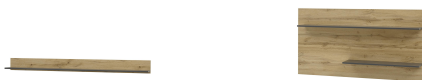

ohne Beleuchtung

Art.-Nr.	AC CA Ci 71	AC CA Ci 72
Breite/ Höhe/ Tiefe cm	170/ 15/ 17	155/ 80/ 20
Mögliche Beleuchtung		AF SL NW 05
Beschreibung	Wandboard mit 1 Ablageboden.	Wandpaneel mit 2 Ablageböden. Für Beleuchtung vorbereitet!