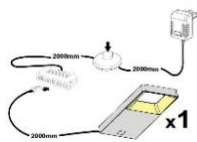

Das Zeichen für verantwortungsvolle Waldwirtschaft

ohne Beleuchtung

ohne Beleuchtung

ohne Beleuchtung

Art.-Nr.	AA AC 20	AA AC 21	AA AC 22
Breite/ Höhe/ Tiefe cm	350 (310)/ 197/ 40-45	~ 400/ 197/ 40-45	440 (400)/ 180/ 30-40
Mögliche Beleuchtung	AF Q2 NW 01	AF Q2 NW 02/ AF SL NW 05	AF Q2 NW 02/ AF SL NW 05
Best. aus Type (vlnr):	24, 30, 56, 71 (2x)	24 (2x), 33 + 72	27 (2x), 46 (2x) + 72
Beschreibung	Beschreibung siehe Typen.	Beschreibung siehe Typen.	Beschreibung siehe Typen.