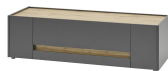

Art.-Nr.	AA AC Ci 30	AA AC Ci 31	AA AC Ci 33
Breite/ Höhe/ Tiefe cm	140/ 40/ 45	170/ 40/ 45	220/ 40/ 45
Mögliche Beleuchtung			
Beschreibung	Lowboard mit 2 Türen. Doppelschubkasten.	Lowboard mit 2 Türen. Doppelschubkasten.	Lowboard mit 2 Türen. Doppelschubkasten.