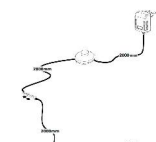

für Wandpaneel Type 72

AF SL NW 05

Art.-Nr.	AF Q2 NW 01	AF Q2 NW 02	AF Q2 NW 03	AF SL NW 05
Beschreibung	Unterbaubeleuchtung, LED (1 Stück/ Trafo). Lichtfarbe NW = 4.200 K	Unterbaubeleuchtung, LED (2 Stück/ Trafo). Lichtfarbe NW = 4.200 K	Unterbaubeleuchtung, LED (3 Stück/ Trafo). Lichtfarbe NW = 4.200 K	Flex-/ Stripebeleuchtung, LED (5 m/ Trafo). Lichtfarbe NW = 4.200 K