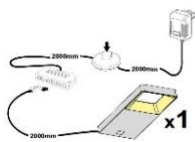

Das Zeichen für verantwortungsvolle Waldwirtschaft

ohne Beleuchtung

ohne Beleuchtung

ohne Beleuchtung

Art.-Nr.	AW WC 20	AW WC 21	AW WC 22
Breite/ Höhe/ Tiefe cm	350 (310)/ 197/ 40-45	~ 400/ 197/ 40-45	440 (400)/ 180/ 30-40
Mögliche Beleuchtung	AF Q2 NW 01	AF Q2 NW 02/ AF SL NW 05	AF Q2 NW 02/ AF SL NW 05
Best. aus Type (vlnr):	24, 30, 56, 71 (2x)	24 (2x), 33 + 72	27 (2x), 46 (2x) + 72
Beschreibung	Beschreibung siehe Typen.	Beschreibung siehe Typen.	Beschreibung siehe Typen.