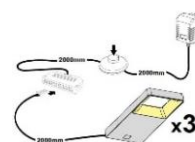

City-living

Typenprogramm

Modell-Nr.: AA AC --
Front: Anthrazit
Korpus: Anthrazit
Applikation: Wotan Eiche

alternativ:

AW WC --
Weiss
Weiss
Wotan Eiche

Beleuchtung = Zusatzartikel!

Abstand zwischen Typen der Kombinationen: 20 cm

Das Zeichen für verantwortungsvolle Waldwirtschaft

Art.-Nr.	AW WC 20	AW WC 21	AW WC 22
Breite/ Höhe/ Tiefe cm	350 (310)/ 197/ 40-45	~ 400/ 197/ 40-45	440 (400)/ 180/ 30-40
Mögliche Beleuchtung	AF Q2 NW 01	AF Q2 NW 02/ AF SL NW 05	AF Q2 NW 02/ AF SL NW 05
Best. aus Type (vlnr):	24, 30, 56, 71 (2x)	24 (2x), 33 + 72	27 (2x), 46 (2x) + 72
Beschreibung	Beschreibung siehe Typen.	Beschreibung siehe Typen.	Beschreibung siehe Typen.

AF Q2 NW 03

Art.-Nr.	AF Q2 NW 01	AF Q2 NW 02	AF Q2 NW 03	AF SL NW 05
Beschreibung	Unterbaubeleuchtung, LED (1 Stück/ Trafo). Lichtfarbe NW = 4.200 K	Unterbaubeleuchtung, LED (2 Stück/ Trafo). Lichtfarbe NW = 4.200 K	Unterbaubeleuchtung, LED (3 Stück/ Trafo). Lichtfarbe NW = 4.200 K	Flex-/ Stripecteuerung, LED (5 m/ Trafo). Lichtfarbe NW = 4.200 K