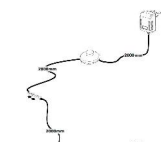

für Wandpaneel Type 72

AF SL NW 05

Art.-Nr.	AF Q2 NW 01	AF Q2 NW 02	AF Q2 NW 03	AF SL NW 05
Beschreibung	Unterbaubeleuchtung, LED (1 Stück/ Trafo). Lichtfarbe NW = 4.200 K	Unterbaubeleuchtung, LED (2 Stück/ Trafo). Lichtfarbe NW = 4.200 K	Unterbaubeleuchtung, LED (3 Stück/ Trafo). Lichtfarbe NW = 4.200 K	Flex-/ Stripecteuerung, LED (5 m/ Trafo). Lichtfarbe NW = 4.200 K