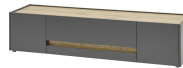

Art.-Nr.	AA AC Ci 30	AA AC Ci 31	AA AC Ci 33
Breite/ Höhe/ Tiefe cm	140/ 40/ 45	170/ 40/ 45	220/ 40/ 45
Mögliche Beleuchtung			
Beschreibung	Lowboard mit 2 Türen. Doppelschubkasten.	Lowboard mit 2 Türen. Doppelschubkasten.	Lowboard mit 2 Türen. Doppelschubkasten.