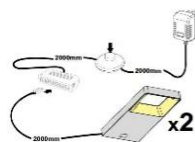

City-living

Typenprogramm

Modell-Nr.: AA AC --
Front: Anthrazit
Korpus: Anthrazit
Applikation: Wotan Eiche

alternativ:

AW WC --
Weiss
Weiss
Wotan Eiche

Beleuchtung = Zusatzartikel!

Abstand zwischen Typen der Kombinationen: 20 cm

Das Zeichen für verantwortungsvolle Waldwirtschaft

Art.-Nr.	AW WC 20	AW WC 21	AW WC 22
Breite/ Höhe/ Tiefe cm	350 (310)/ 197/ 40-45	~ 400/ 197/ 40-45	440 (400)/ 180/ 30-40
Mögliche Beleuchtung	AF Q2 NW 01	AF Q2 NW 02/ AF SL NW 05	AF Q2 NW 02/ AF SL NW 05
Best. aus Type (vlnr):	24, 30, 56, 71 (2x)	24 (2x), 33 + 72	27 (2x), 46 (2x) + 72
Beschreibung	Beschreibung siehe Typen.	Beschreibung siehe Typen.	Beschreibung siehe Typen.

AF Q2 NW 02

Art.-Nr.	AF Q2 NW 01	AF Q2 NW 02	AF Q2 NW 03	AF SL NW 05
Beschreibung	Unterbaubeleuchtung, LED (1 Stück/ Trafo). Lichtfarbe NW = 4.200 K	Unterbaubeleuchtung, LED (2 Stück/ Trafo). Lichtfarbe NW = 4.200 K	Unterbaubeleuchtung, LED (3 Stück/ Trafo). Lichtfarbe NW = 4.200 K	Flex-/ Stripecteuerung, LED (5 m/ Trafo). Lichtfarbe NW = 4.200 K