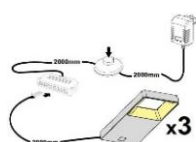

City-living

Typenprogramm

Modell-Nr.: AA AC --
Front: Anthrazit
Korpus: Anthrazit
Applikation: Wotan Eiche

alternativ:
AW WC --
Weiss
Weiss
Wotan Eiche

Beleuchtung = Zusatzartikel!

Abstand zwischen Typen der Kombinationen: 20 cm

Das Zeichen für verantwortungsvolle Waldbirtschaft

Art.-Nr.	AA AC 20	AA AC 21	AA AC 22
Breite/ Höhe/ Tiefe cm	350 (310)/ 197/ 40-45	~ 400/ 197/ 40-45	440 (400)/ 180/ 30-40
Mögliche Beleuchtung	AF Q2 NW 01	AF Q2 NW 02/ AF SL NW 05	AF Q2 NW 02/ AF SL NW 05
Best. aus Type (vlnr):	24, 30, 56, 71 (2x)	24 (2x), 33 + 72	27 (2x), 46 (2x) + 72
Beschreibung	Beschreibung siehe Typen.	Beschreibung siehe Typen.	Beschreibung siehe Typen.

AF Q2 NW 03

Art.-Nr.	AF Q2 NW 01	AF Q2 NW 02	AF Q2 NW 03	AF SL NW 05
Beschreibung	Unterbaubeleuchtung, LED (1 Stück/ Trafo). Lichtfarbe NW = 4.200 K	Unterbaubeleuchtung, LED (2 Stück/ Trafo). Lichtfarbe NW = 4.200 K	Unterbaubeleuchtung, LED (3 Stück/ Trafo). Lichtfarbe NW = 4.200 K	Flex-/ Stripecteuerung, LED (5 m/ Trafo). Lichtfarbe NW = 4.200 K