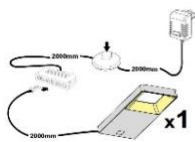

Das Zeichen für verantwortungsvolle Waldbirtschaft

ohne Beleuchtung

ohne Beleuchtung

ohne Beleuchtung

Art.-Nr.	AW WC 20	AW WC 21	AW WC 22
Breite/ Höhe/ Tiefe cm	350 (310)/ 197/ 40-45	~ 400/ 197/ 40-45	440 (400)/ 180/ 30-40
Mögliche Beleuchtung	AF Q2 NW 01	AF Q2 NW 02/ AF SL NW 05	AF Q2 NW 02/ AF SL NW 05
Best. aus Type (vlnr):	24, 30, 56, 71 (2x)	24 (2x), 33 + 72	27 (2x), 46 (2x) + 72
Beschreibung	Beschreibung siehe Typen.	Beschreibung siehe Typen.	Beschreibung siehe Typen.