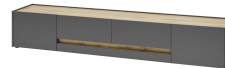

Art.-Nr.	AA AC Ci 30	AA AC Ci 31	AA AC Ci 33
Breite/ Höhe/ Tiefe cm	140/ 40/ 45	170/ 40/ 45	220/ 40/ 45
Mögliche Beleuchtung			
Beschreibung	Lowboard mit 2 Türen. Doppelschubkasten.	Lowboard mit 2 Türen. Doppelschubkasten.	Lowboard mit 2 Türen. Doppelschubkasten.