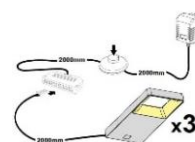

City-living

Typenprogramm

Modell-Nr.: AA AC --
Front: Anthrazit
Korpus: Anthrazit
Applikation: Wotan Eiche

alternativ:

AW WC --
Weiss
Weiss
Wotan Eiche

Beleuchtung = Zusatzartikel!

Abstand zwischen Typen der Kombinationen: 20 cm

Das Zeichen für verantwortungsvolle Waldbirtschaft

Art.-Nr.	AW WC 20	AW WC 21	AW WC 22
Breite/ Höhe/ Tiefe cm	350 (310)/ 197/ 40-45	~ 400/ 197/ 40-45	440 (400)/ 180/ 30-40
Mögliche Beleuchtung	AF Q2 NW 01	AF Q2 NW 02/ AF SL NW 05	AF Q2 NW 02/ AF SL NW 05
Best. aus Type (vlnr):	24, 30, 56, 71 (2x)	24 (2x), 33 + 72	27 (2x), 46 (2x) + 72
Beschreibung	Beschreibung siehe Typen.	Beschreibung siehe Typen.	Beschreibung siehe Typen.

AF Q2 NW 03

Art.-Nr.	AF Q2 NW 01	AF Q2 NW 02	AF Q2 NW 03	AF SL NW 05
Beschreibung	Unterbaubeleuchtung, LED (1 Stück/ Trafo). Lichtfarbe NW = 4.200 K	Unterbaubeleuchtung, LED (2 Stück/ Trafo). Lichtfarbe NW = 4.200 K	Unterbaubeleuchtung, LED (3 Stück/ Trafo). Lichtfarbe NW = 4.200 K	Flex-/ Stripebeleuchtung, LED (5 m/ Trafo). Lichtfarbe NW = 4.200 K