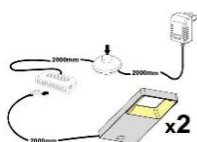

City-living

Typenprogramm

Modell-Nr.: AA AC --
Front: Anthrazit
Korpus: Anthrazit
Applikation: Wotan Eiche

alternativ:
AW WC --
Weiss
Weiss
Wotan Eiche

Beleuchtung = Zusatzartikel!

Abstand zwischen Typen der Kombinationen: 20 cm

Das Zeichen für verantwortungsvolle Waldbirtschaft

Art.-Nr.	AA AC 20	AA AC 21	AA AC 22
Breite/ Höhe/ Tiefe cm	350 (310)/ 197/ 40-45	~ 400/ 197/ 40-45	440 (400)/ 180/ 30-40
Mögliche Beleuchtung	AF Q2 NW 01	AF Q2 NW 02/ AF SL NW 05	AF Q2 NW 02/ AF SL NW 05
Best. aus Type (vlnr):	24, 30, 56, 71 (2x)	24 (2x), 33 + 72	27 (2x), 46 (2x) + 72
Beschreibung	Beschreibung siehe Typen.	Beschreibung siehe Typen.	Beschreibung siehe Typen.

AF Q2 NW 02

Art.-Nr.	AF Q2 NW 01	AF Q2 NW 02	AF Q2 NW 03	AF SL NW 05
Beschreibung	Unterbaubeleuchtung, LED (1 Stück/ Trafo). Lichtfarbe NW = 4.200 K	Unterbaubeleuchtung, LED (2 Stück/ Trafo). Lichtfarbe NW = 4.200 K	Unterbaubeleuchtung, LED (3 Stück/ Trafo). Lichtfarbe NW = 4.200 K	Flex-/ Stripecteuerung, LED (5 m/ Trafo). Lichtfarbe NW = 4.200 K