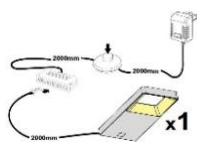

Das Zeichen für verantwortungsvolle Waldbirtschaft

ohne Beleuchtung

ohne Beleuchtung

ohne Beleuchtung

Art.-Nr.	AA AC 20	AA AC 21	AA AC 22
Breite/ Höhe/ Tiefe cm	350 (310)/ 197/ 40-45	~ 400/ 197/ 40-45	440 (400)/ 180/ 30-40
Mögliche Beleuchtung	AF Q2 NW 01	AF Q2 NW 02/ AF SL NW 05	AF Q2 NW 02/ AF SL NW 05
Best. aus Type (vlnr):	24, 30, 56, 71 (2x)	24 (2x), 33 + 72	27 (2x), 46 (2x) + 72
Beschreibung	Beschreibung siehe Typen.	Beschreibung siehe Typen.	Beschreibung siehe Typen.