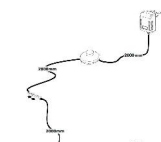

für Wandpaneel Type 72

AF SL NW 05

Art.-Nr.	AF Q2 NW 01	AF Q2 NW 02	AF Q2 NW 03	AF SL NW 05
Beschreibung	Unterbaubeleuchtung, LED (1 Stück/ Trafo). Lichtfarbe NW = 4.200 K	Unterbaubeleuchtung, LED (2 Stück/ Trafo). Lichtfarbe NW = 4.200 K	Unterbaubeleuchtung, LED (3 Stück/ Trafo). Lichtfarbe NW = 4.200 K	Flex-/ Stripebeleuchtung, LED (5 m/ Trafo). Lichtfarbe NW = 4.200 K