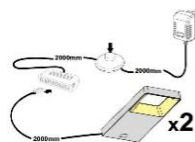

City-living

Typenprogramm

Modell-Nr.: AA AC --
Front: Anthrazit
Korpus: Anthrazit
Applikation: Wotan Eiche

alternativ:

AW WC --
Weiss
Weiss
Wotan Eiche

Beleuchtung = Zusatzartikel!

Abstand zwischen Typen der Kombinationen: 20 cm

Das Zeichen für verantwortungsvolle Waldbirtschaft

Art.-Nr.	AW WC 20	AW WC 21	AW WC 22
Breite/ Höhe/ Tiefe cm	350 (310)/ 197/ 40-45	~ 400/ 197/ 40-45	440 (400)/ 180/ 30-40
Mögliche Beleuchtung	AF Q2 NW 01	AF Q2 NW 02/ AF SL NW 05	AF Q2 NW 02/ AF SL NW 05
Best. aus Type (vlnr):	24, 30, 56, 71 (2x)	24 (2x), 33 + 72	27 (2x), 46 (2x) + 72
Beschreibung	Beschreibung siehe Typen.	Beschreibung siehe Typen.	Beschreibung siehe Typen.

AF Q2 NW 02

Art.-Nr.	AF Q2 NW 01	AF Q2 NW 02	AF Q2 NW 03	AF SL NW 05
Beschreibung	Unterbaubeleuchtung, LED (1 Stück/ Trafo). Lichtfarbe NW = 4.200 K	Unterbaubeleuchtung, LED (2 Stück/ Trafo). Lichtfarbe NW = 4.200 K	Unterbaubeleuchtung, LED (3 Stück/ Trafo). Lichtfarbe NW = 4.200 K	Flex-/ Stripebeleuchtung, LED (5 m/ Trafo). Lichtfarbe NW = 4.200 K