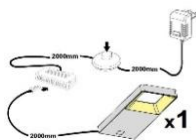

Das Zeichen für verantwortungsvolle Waldbirtschaft

ohne Beleuchtung

ohne Beleuchtung

ohne Beleuchtung

Art.-Nr.	AA AC 20	AA AC 21	AA AC 22
Breite/ Höhe/ Tiefe cm	350 (310)/ 197/ 40-45	~ 400/ 197/ 40-45	440 (400)/ 180/ 30-40
Mögliche Beleuchtung	AF Q2 NW 01	AF Q2 NW 02/ AF SL NW 05	AF Q2 NW 02/ AF SL NW 05
Best. aus Type (vlnr):	24, 30, 56, 71 (2x)	24 (2x), 33 + 72	27 (2x), 46 (2x) + 72
Beschreibung	Beschreibung siehe Typen.	Beschreibung siehe Typen.	Beschreibung siehe Typen.