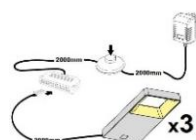

City-living

Typenprogramm

Modell-Nr.: AA AC --
Front: Anthrazit
Korpus: Anthrazit
Applikation: Wotan Eiche

alternativ:
AW WC --
Weiss
Weiss
Wotan Eiche

Beleuchtung = Zusatzartikel!

Abstand zwischen Typen der Kombinationen: 20 cm

Das Zeichen für verantwortungsvolle Waldbirtschaft

Art.-Nr.	AA AC 20	AA AC 21	AA AC 22
Breite/ Höhe/ Tiefe cm	350 (310)/ 197/ 40-45	~ 400/ 197/ 40-45	440 (400)/ 180/ 30-40
Mögliche Beleuchtung	AF Q2 NW 01	AF Q2 NW 02/ AF SL NW 05	AF Q2 NW 02/ AF SL NW 05
Best. aus Type (vlnr):	24, 30, 56, 71 (2x)	24 (2x), 33 + 72	27 (2x), 46 (2x) + 72
Beschreibung	Beschreibung siehe Typen.	Beschreibung siehe Typen.	Beschreibung siehe Typen.

AF Q2 NW 03

Art.-Nr.	AF Q2 NW 01	AF Q2 NW 02	AF Q2 NW 03	AF SL NW 05
Beschreibung	Unterbaubeleuchtung, LED (1 Stück/ Trafo). Lichtfarbe NW = 4.200 K	Unterbaubeleuchtung, LED (2 Stück/ Trafo). Lichtfarbe NW = 4.200 K	Unterbaubeleuchtung, LED (3 Stück/ Trafo). Lichtfarbe NW = 4.200 K	Flex-/ Stripecteuerung, LED (5 m/ Trafo). Lichtfarbe NW = 4.200 K