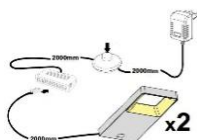

City-living

Typenprogramm

Modell-Nr.: AA AC --
Front: Anthrazit
Korpus: Anthrazit
Applikation: Wotan Eiche

alternativ:
AW WC --
Weiss
Weiss
Wotan Eiche

Beleuchtung = Zusatzartikel!

Abstand zwischen Typen der Kombinationen: 20 cm

Das Zeichen für verantwortungsvolle Waldbirtschaft

Art.-Nr.	AA AC 20	AA AC 21	AA AC 22
Breite/ Höhe/ Tiefe cm	350 (310)/ 197/ 40-45	~ 400/ 197/ 40-45	440 (400)/ 180/ 30-40
Mögliche Beleuchtung	AF Q2 NW 01	AF Q2 NW 02/ AF SL NW 05	AF Q2 NW 02/ AF SL NW 05
Best. aus Type (vlnr):	24, 30, 56, 71 (2x)	24 (2x), 33 + 72	27 (2x), 46 (2x) + 72
Beschreibung	Beschreibung siehe Typen.	Beschreibung siehe Typen.	Beschreibung siehe Typen.

AF Q2 NW 02

Art.-Nr.	AF Q2 NW 01	AF Q2 NW 02	AF Q2 NW 03	AF SL NW 05
Beschreibung	Unterbaubeleuchtung, LED (1 Stück/ Trafo). Lichtfarbe NW = 4.200 K	Unterbaubeleuchtung, LED (2 Stück/ Trafo). Lichtfarbe NW = 4.200 K	Unterbaubeleuchtung, LED (3 Stück/ Trafo). Lichtfarbe NW = 4.200 K	Flex-/ Stripecteuerung, LED (5 m/ Trafo). Lichtfarbe NW = 4.200 K