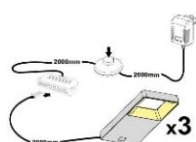

City-living

Typenprogramm

Modell-Nr.: AA AC --
Front: Anthrazit
Korpus: Anthrazit
Applikation: Wotan Eiche

alternativ:

AW WC --
Weiss
Weiss
Wotan Eiche

Beleuchtung = Zusatzartikel!

Abstand zwischen Typen der Kombinationen: 20 cm

Das Zeichen für verantwortungsvolle Waldwirtschaft

Art.-Nr.	AW WC 20	AW WC 21	AW WC 22
Breite/ Höhe/ Tiefe cm	350 (310)/ 197/ 40-45	~ 400/ 197/ 40-45	440 (400)/ 180/ 30-40
Mögliche Beleuchtung	AF Q2 NW 01	AF Q2 NW 02/ AF SL NW 05	AF Q2 NW 02/ AF SL NW 05
Best. aus Type (vlnr):	24, 30, 56, 71 (2x)	24 (2x), 33 + 72	27 (2x), 46 (2x) + 72
Beschreibung	Beschreibung siehe Typen.	Beschreibung siehe Typen.	Beschreibung siehe Typen.

AF Q2 NW 03

Art.-Nr.	AF Q2 NW 01	AF Q2 NW 02	AF Q2 NW 03	AF SL NW 05
Beschreibung	Unterbaubeleuchtung, LED (1 Stück/ Trafo). Lichtfarbe NW = 4.200 K	Unterbaubeleuchtung, LED (2 Stück/ Trafo). Lichtfarbe NW = 4.200 K	Unterbaubeleuchtung, LED (3 Stück/ Trafo). Lichtfarbe NW = 4.200 K	Flex-/ Stripecteuerung, LED (5 m/ Trafo). Lichtfarbe NW = 4.200 K