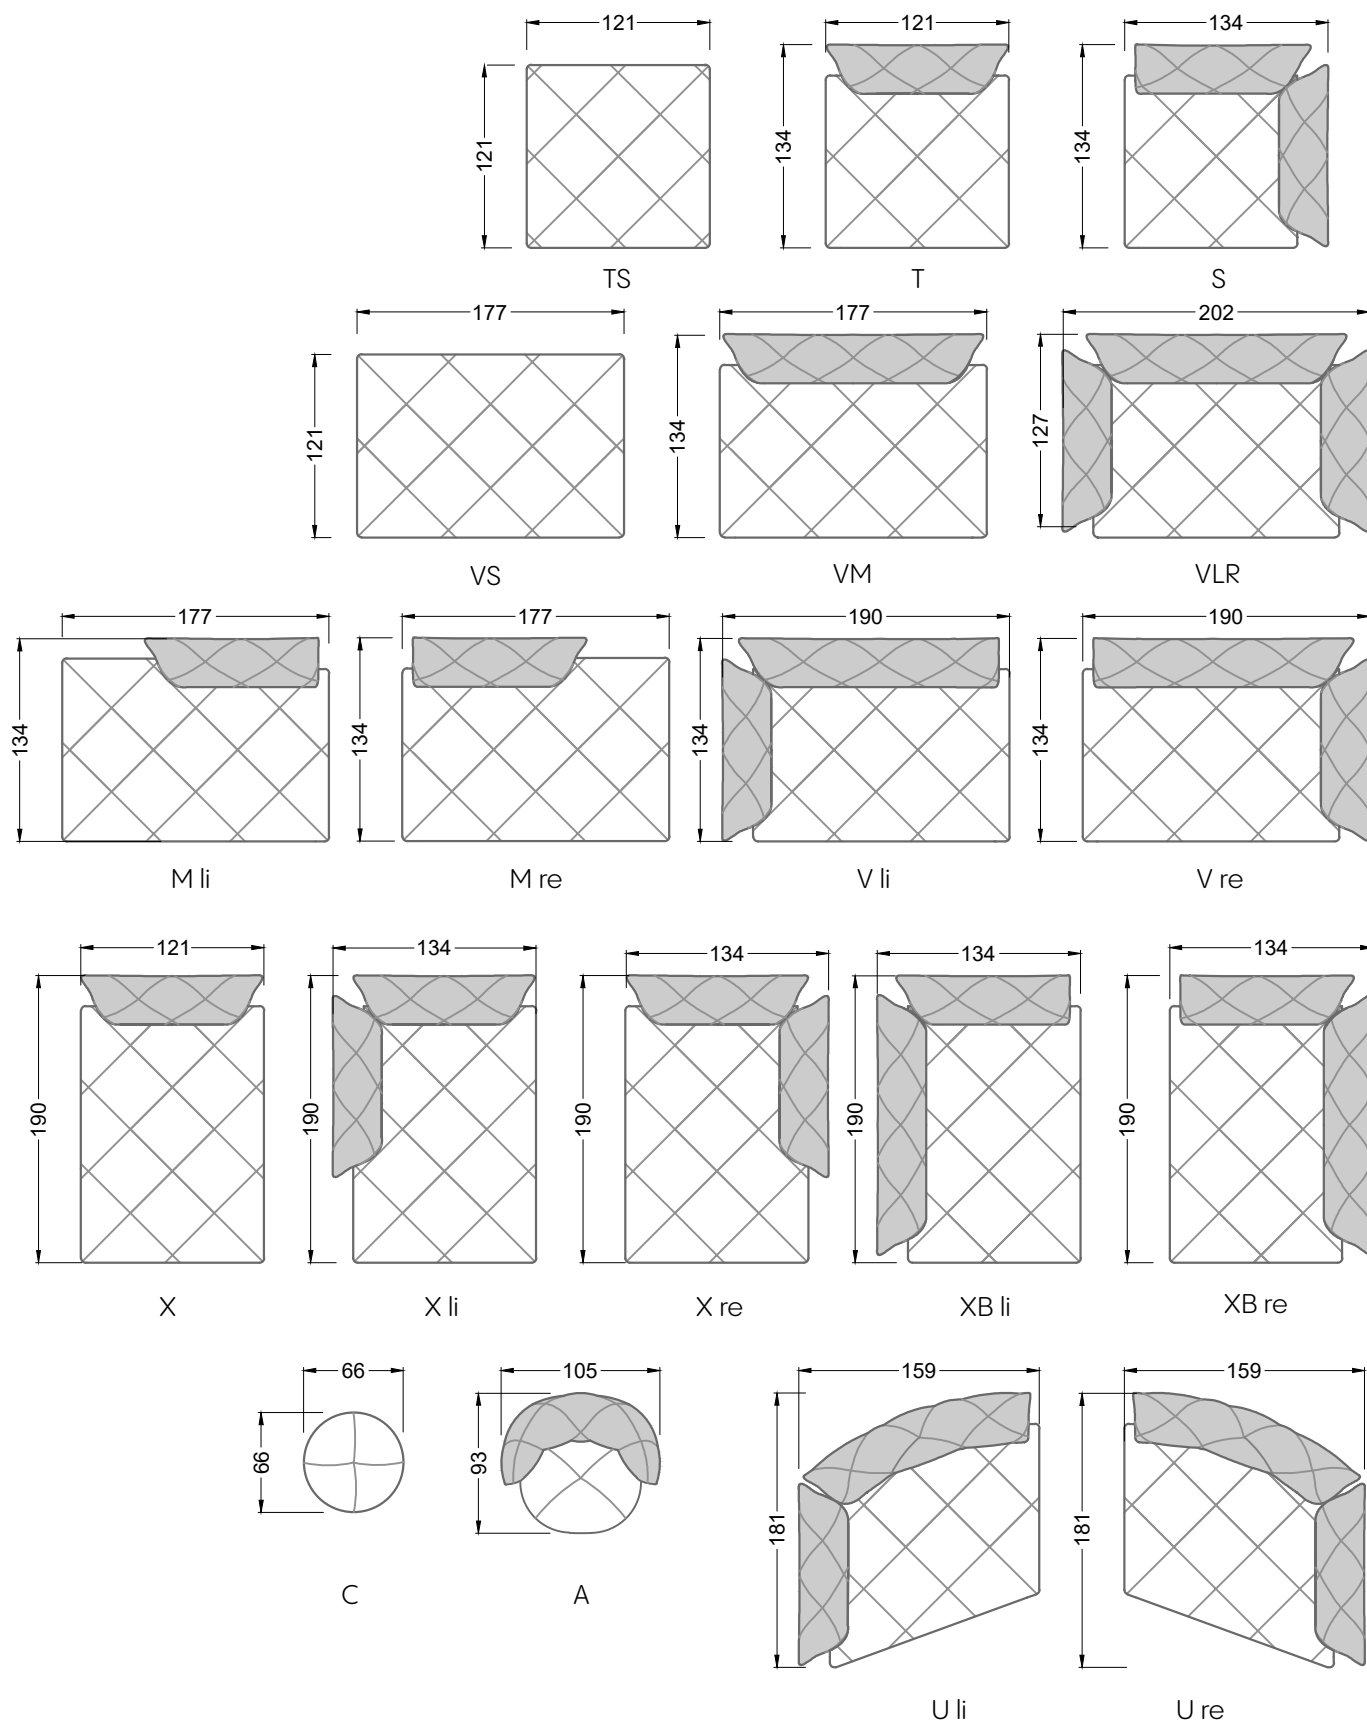

Die Maße gelten für freistehende Einzelteile.

Die Anbauteile weisen an den Anstellseiten eine unecht bezogene Anstellseite ohne Rundung auf.

Die Abschluss- und Einzelteile weisen an den freien Seiten eine Rundung auf (6 cm).

D.h. Bei freier Kombination aus Einzelteilen müssen jeweils 6 cm an den Anstellseiten abgezogen werden.