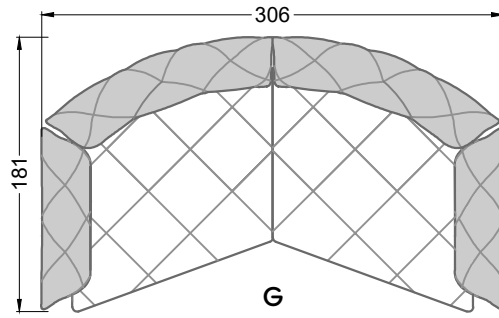

Möbel Letz GmbH  
Am Gewerbepark 11  
06895 Zahna-Elster

Tel.: 035383 - 6018 50

Fax.: 035383 - 6018 17

Die Maße gelten für freistehende Einzelteile.

Die Anbauteile weisen an den Anstellseiten eine unecht bezogene Anstellseite ohne Rundung auf.

Die Abschluss- und Einzelteile weisen an den freien Seiten eine Rundung auf (6 cm).

D.h. Bei freier Kombination aus Einzelteilen müssen jeweils 6 cm an den Anstellseiten abgezogen werden.

U li      S      S      U re