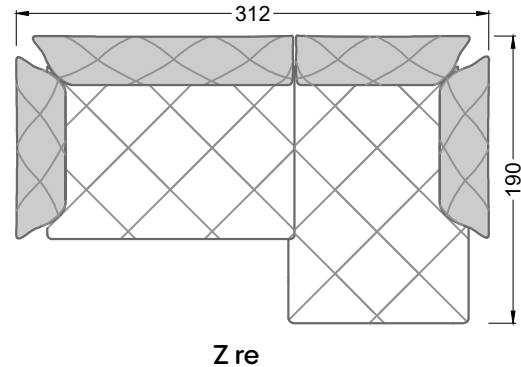

Möbel Letz GmbH  
Am Gewerbepark 11  
06895 Zahna-Elster

Tel.: 035383 - 6018 50

Fax.: 035383 - 6018 17

Die Maße gelten für freistehende Einzelteile.

Die Anbauteile weisen an den Anstellseiten eine unecht bezogene Anstellseite ohne Rundung auf.

Die Abschluss- und Einzelteile weisen an den freien Seiten eine Rundung auf (6 cm).

D.h. Bei freier Kombination aus Einzelteilen müssen jeweils 6 cm an den Anstellseiten abgezogen werden.

U li      S      S      U re