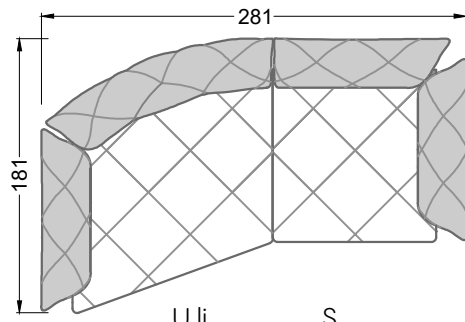

Möbel Letz GmbH  
Am Gewerbepark 11  
06895 Zahna-Elster

Tel.: 035383 - 6018 50

Fax.: 035383 - 6018 17

Die Maße gelten für freistehende Einzelteile.

Die Anbauteile weisen an den Anstellseiten eine unecht bezogene Anstellseite ohne Rundung auf.

Die Abschluss- und Einzelteile weisen an den freien Seiten eine Rundung auf (6 cm).

D.h. Bei freier Kombination aus Einzelteilen müssen jeweils 6 cm an den Anstellseiten abgezogen werden.

U li      S      S      U re