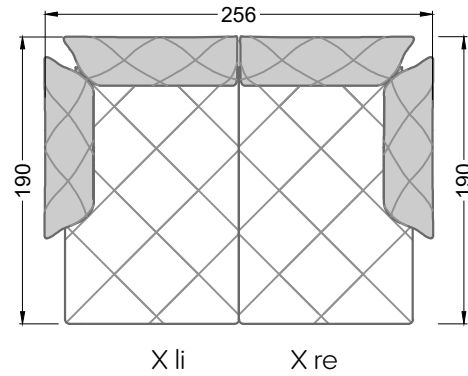

Möbel Letz GmbH  
Am Gewerbepark 11  
06895 Zahna-Elster

Tel.: 035383 - 6018 50

Fax.: 035383 - 6018 17

Die Maße gelten für freistehende Einzelteile.

Die Anbauteile weisen an den Anstellseiten eine unecht bezogene Anstellseite ohne Rundung auf.

Die Abschluss- und Einzelteile weisen an den freien Seiten eine Rundung auf (6 cm).

D.h. Bei freier Kombination aus Einzelteilen müssen jeweils 6 cm an den Anstellseiten abgezogen werden.

U li      S      S      U re