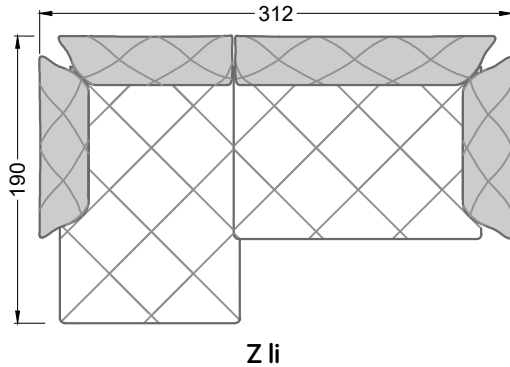

Möbel Letz GmbH  
Am Gewerbepark 11  
06895 Zahna-Elster

Tel.: 035383 - 6018 50

Fax.: 035383 - 6018 17

Die Maße gelten für freistehende Einzelteile.

Die Anbauteile weisen an den Anstellseiten eine unecht bezogene Anstellseite ohne Rundung auf.

Die Abschluss- und Einzelteile weisen an den freien Seiten eine Rundung auf (6 cm).

D.h. Bei freier Kombination aus Einzelteilen müssen jeweils 6 cm an den Anstellseiten abgezogen werden.

U li      S      S      U re