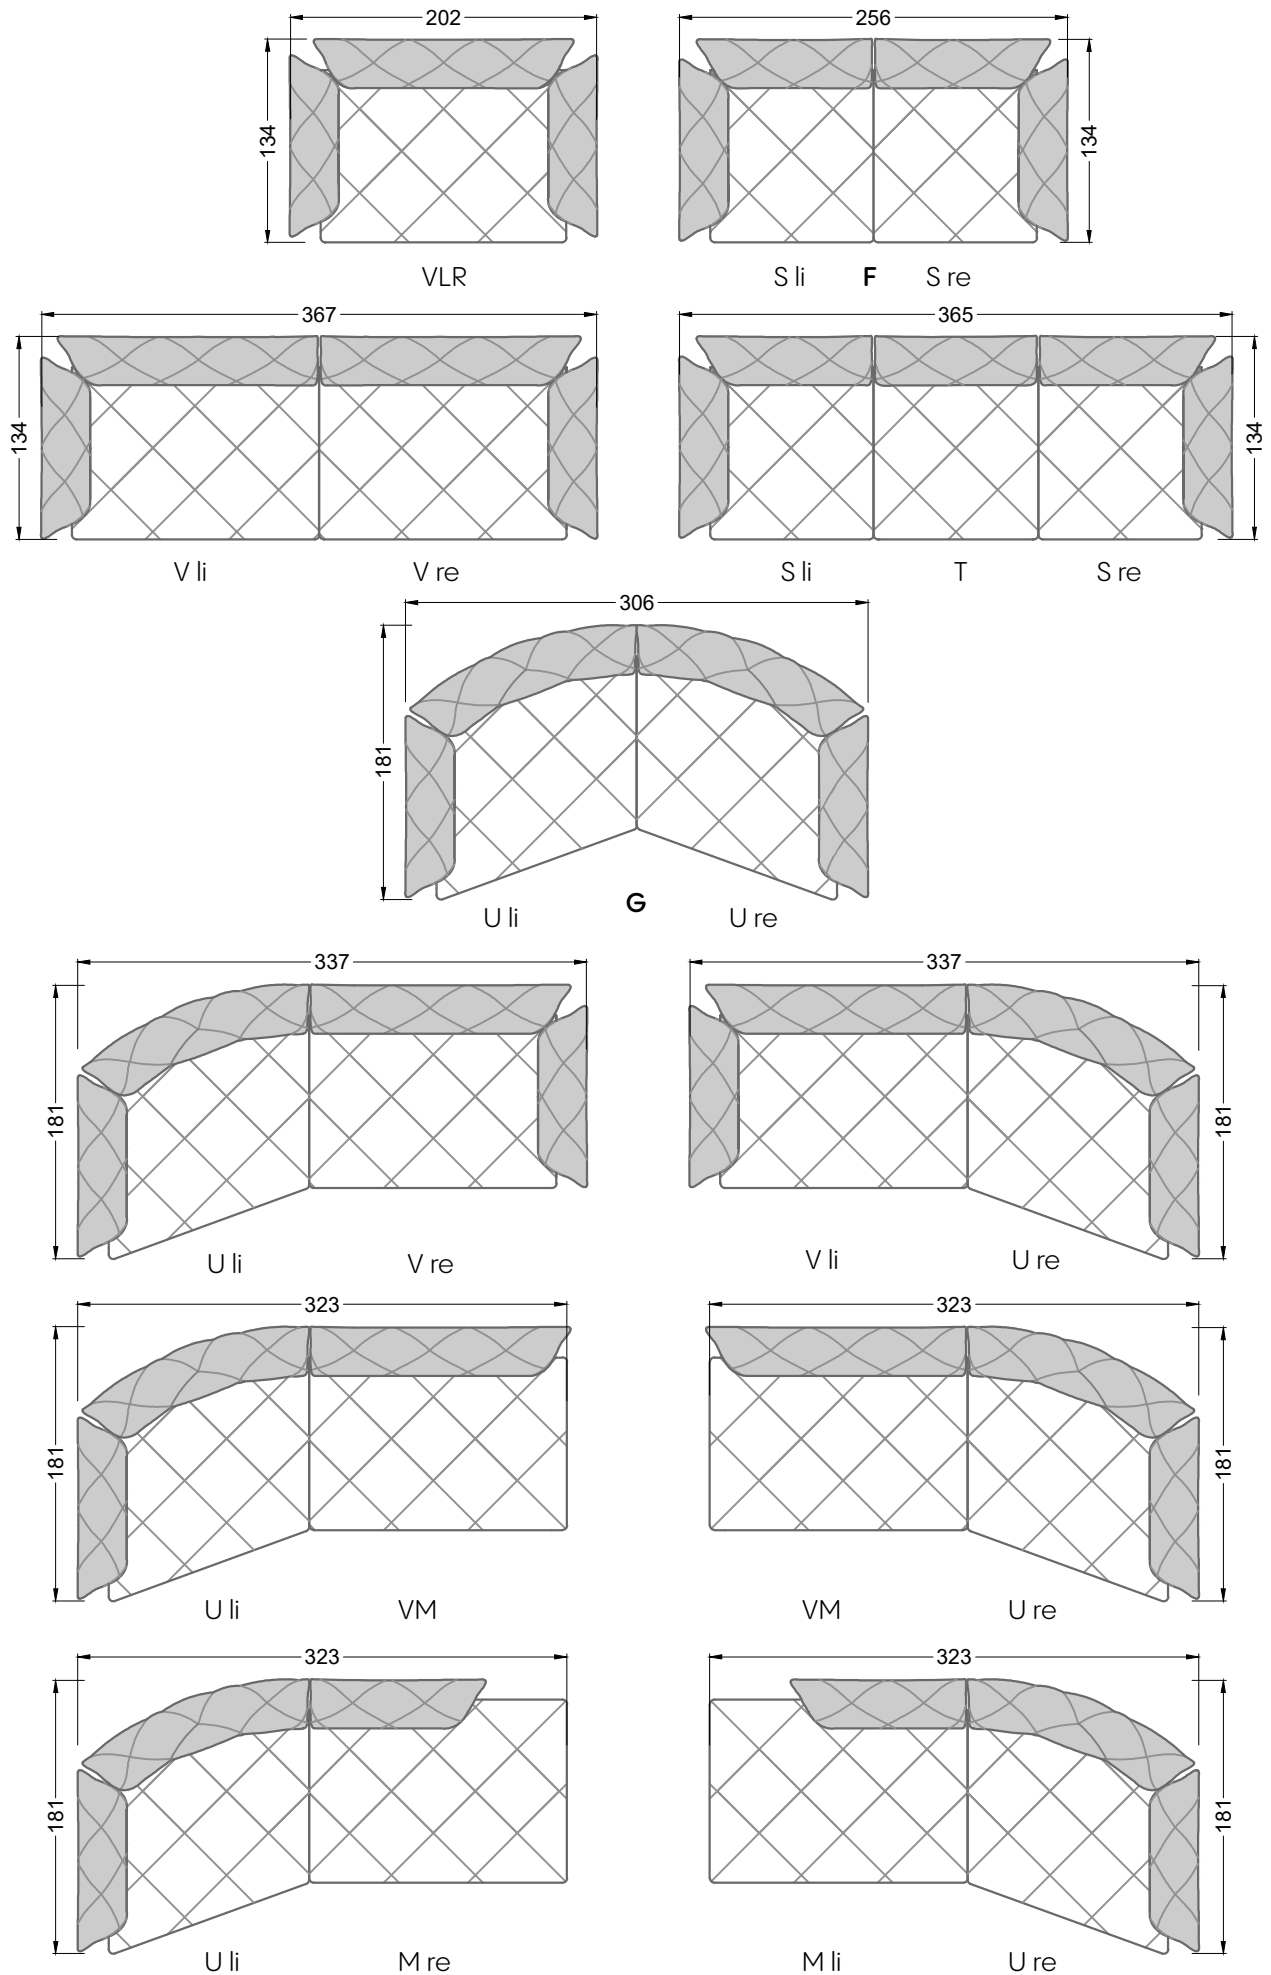

Die Abschluss- und Einzelteile weisen an den freien Seiten eine Rundung auf (6 cm).

D.h. Bei freier Kombination aus Einzelteilen müssen jeweils 6 cm an den Anstellseiten abgezogen werden.

U li      S      S      U re