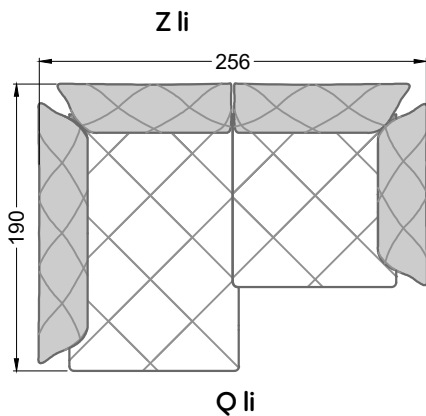

Möbel Letz GmbH  
Am Gewerbepark 11  
06895 Zahna-Elster

Tel.: 035383 - 6018 50

Fax.: 035383 - 6018 17

Die Maße gelten für freistehende Einzelteile.

Die Anbauteile weisen an den Anstellseiten eine unecht bezogene Anstellseite ohne Rundung auf.

Die Abschluss- und Einzelteile weisen an den freien Seiten eine Rundung auf (6 cm).

D.h. Bei freier Kombination aus Einzelteilen müssen jeweils 6 cm an den Anstellseiten abgezogen werden.

U li      S      S      U re