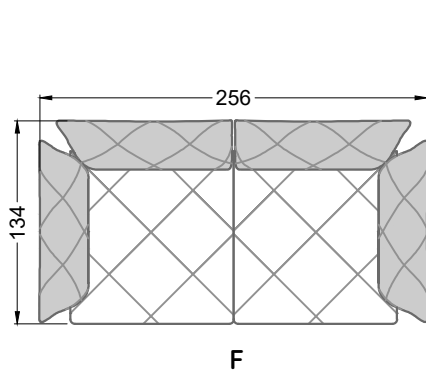

Möbel Letz GmbH  
Am Gewerbepark 11  
06895 Zahna-Elster

Tel.: 035383 - 6018 50

Fax.: 035383 - 6018 17

Die Maße gelten für freistehende Einzelteile.

Die Anbauteile weisen an den Anstellseiten eine unecht bezogene Anstellseite ohne Rundung auf.

Die Abschluss- und Einzelteile weisen an den freien Seiten eine Rundung auf (6 cm).

D.h. Bei freier Kombination aus Einzelteilen müssen jeweils 6 cm an den Anstellseiten abgezogen werden.

U li      S      S      U re