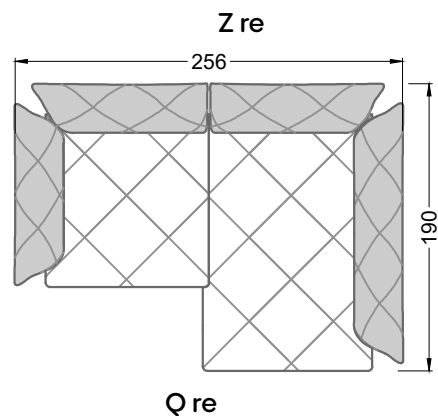

Möbel Letz GmbH  
Am Gewerbepark 11  
06895 Zahna-Elster

Tel.: 035383 - 6018 50

Fax.: 035383 - 6018 17

Die Maße gelten für freistehende Einzelteile.

Die Anbauteile weisen an den Anstellseiten eine unecht bezogene Anstellseite ohne Rundung auf.

Die Abschluss- und Einzelteile weisen an den freien Seiten eine Rundung auf (6 cm).

D.h. Bei freier Kombination aus Einzelteilen müssen jeweils 6 cm an den Anstellseiten abgezogen werden.

U li      S      S      U re