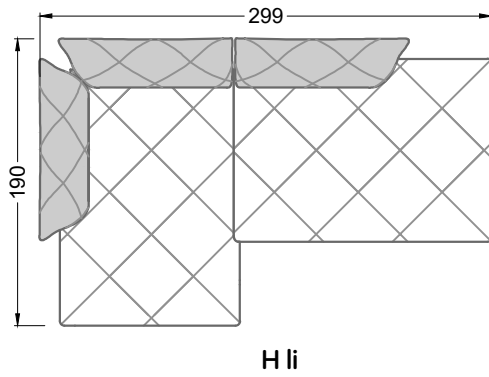

Möbel Letz GmbH  
Am Gewerbepark 11  
06895 Zahna-Elster

Tel.: 035383 - 6018 50

Fax.: 035383 - 6018 17

Die Maße gelten für freistehende Einzelteile.

Die Anbauteile weisen an den Anstellseiten eine unecht bezogene Anstellseite ohne Rundung auf.

Die Abschluss- und Einzelteile weisen an den freien Seiten eine Rundung auf (6 cm).

D.h. Bei freier Kombination aus Einzelteilen müssen jeweils 6 cm an den Anstellseiten abgezogen werden.

U li      S      S      U re