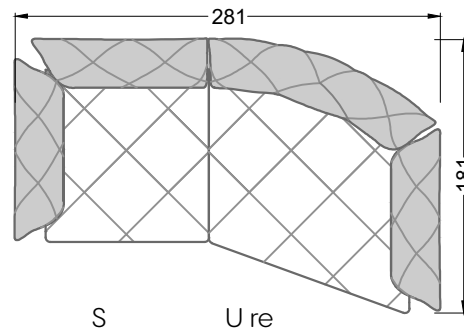

Möbel Letz GmbH  
Am Gewerbepark 11  
06895 Zahna-Elster

Tel.: 035383 - 6018 50

Fax.: 035383 - 6018 17

Die Maße gelten für freistehende Einzelteile.

Die Anbauteile weisen an den Anstellseiten eine unecht bezogene Anstellseite ohne Rundung auf.

Die Abschluss- und Einzelteile weisen an den freien Seiten eine Rundung auf (6 cm).

D.h. Bei freier Kombination aus Einzelteilen müssen jeweils 6 cm an den Anstellseiten abgezogen werden.

U li      S      S      U re