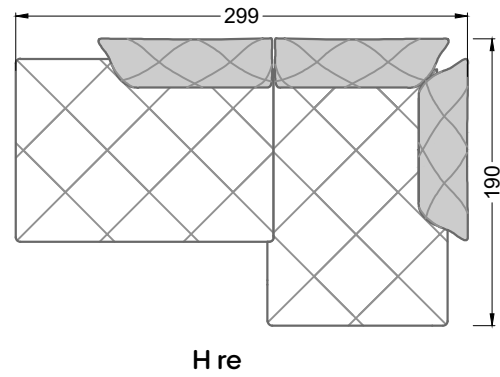

Möbel Letz GmbH  
Am Gewerbepark 11  
06895 Zahna-Elster

Tel.: 035383 - 6018 50

Fax.: 035383 - 6018 17

Die Maße gelten für freistehende Einzelteile.

Die Anbauteile weisen an den Anstellseiten eine unecht bezogene Anstellseite ohne Rundung auf.

Die Abschluss- und Einzelteile weisen an den freien Seiten eine Rundung auf (6 cm).

D.h. Bei freier Kombination aus Einzelteilen müssen jeweils 6 cm an den Anstellseiten abgezogen werden.

U li      S      S      U re