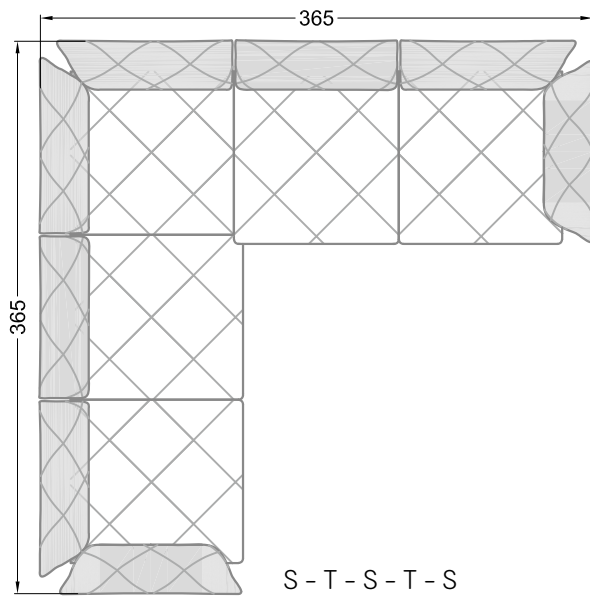

Die Abschluss- und Einzelteile weisen an den freien Seiten eine Rundung auf (6 cm).

D.h. Bei freier Kombination aus Einzelteilen müssen jeweils 6 cm an den Anstellseiten abgezogen werden.

U li      S      S      U re

U li      T      U re

U li      VM      U re

X li      X      X re

X li      X re

S      M re

M li      S

XB li - VM - XB re

X li - VM - X re