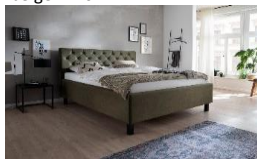

Stoffbezug BULUS: beige Nr. 02 | anthrazit Nr. 09 | taubenblau Nr. 16 | grün Nr. 17 | hellgrau Nr. 32

Kopfteil:

Rautensteppung

grün Nr. 17

Füße*:

Holzfuß massiv, Eiche hell
Holzfuß massiv, schwarz lackiert
Metallfuß in Chromoptik

Inklusive:

Belüftetem Bettkasten (Multilochung) und seitlich klappbaren Federholzrahmen, 28 Leisten, starr, mit 5-facher Härtegradverstellung
160 cm = 2x 80x200 cm | 180 cm = 2x 90x200 cm

Variante *	Ausführung	ohne Matratzen			Liegefläche * 160x200 cm	Liegefläche * 180x200 cm
A	Holzfuß massiv, Eiche hell					
B	Holzfuß massiv, schwarz lackiert					
C	Metallfuß in Chromoptik					

Einlegetiefe ca. XX cm / Oberkante Bettseite ca. 55 cm / Kopfteilhöhe ca. 120 cm
Fußhöhe ca. 17 cm / Stellfläche: Breite + 10 cm / Tiefe + 15 cm / Bodenfreiheit ca. 17 cm
Innenmaß Bettkasten ca. L/B/H: 185 / 89 / XXX cm

**TOSCANA
Matratze**

**7-Zonen-Tonnentaschenfederkern-Matratze (TTFK), Feuchtigkeitsregulierende
Klimaausgleichszone aus Polyesterfasern 2-seitig,
Stützender Comfort-Schaum 2-seitig, Filz-Druckverteiler 2-seitig
Reißverschluss 3-seitig,
Höhe ca. 20 cm, ca. 500 Federn / brutto pro 2 m²
Härtegrad: H2 und H3**

3180-80-0800 für Liegefläche: 80 x 200 cm H2
3181-80-0800 für Liegefläche: 80 x 200 cm H3
3180-80-0900 für Liegefläche: 90 x 200 cm H2
3181-80-0900 für Liegefläche: 90 x 200 cm H3