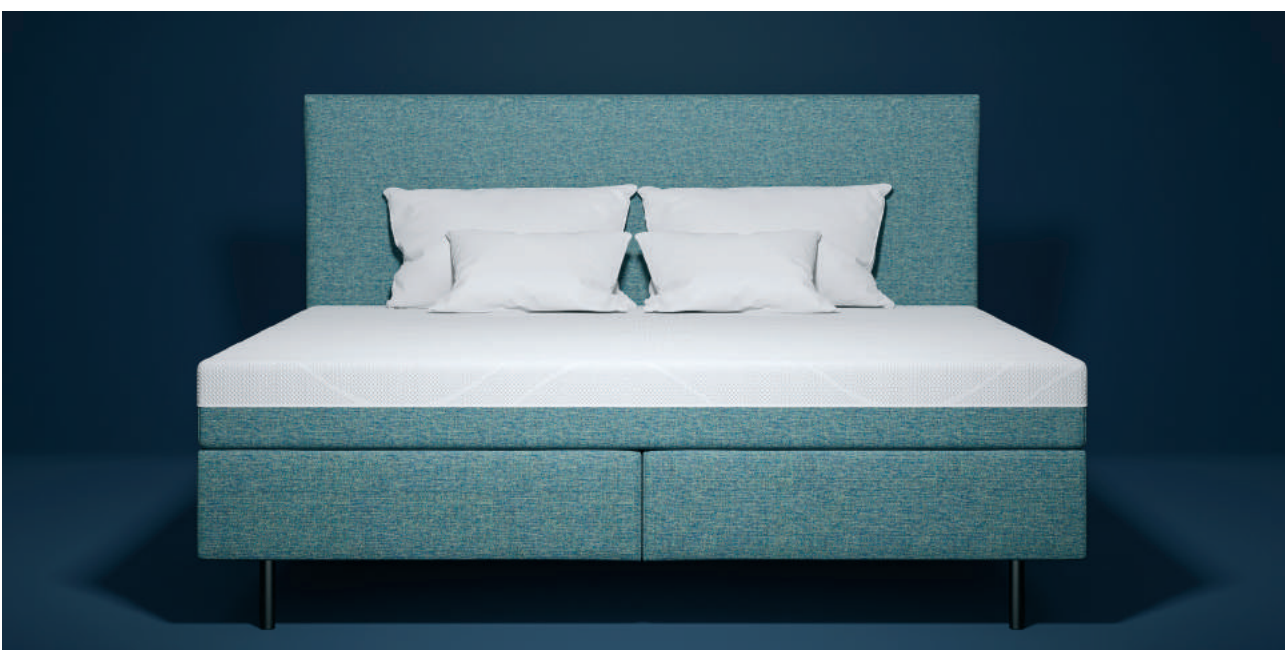

→ myNap Kopfteil

- schlichtes, weich gepolstertes Kopfteil im zeitlosen Design

→ bodenstehendes Kopfteil

- Kopfteilhöhe: 115cm
- Kopfteiltiefe: 13cm
- Kopfteillbreite: 185cm (bei Liegefläche 180x200cm)
145cm (bei Liegefläche 140x200cm)

→ myNap Boxen

- 8cm hohe Boxkonstruktion aus Schicht- & Massivholz
- 12cm hoher Taschenfederkern
- 2cm hohe Komfortschaumschicht
- Anti-Rutsch-Applikationen an der Oberseite um ein Verrutschen der Matratze zu vermeiden
- Boxhöhe: ca. 23cm
- Federanzahl:
372 Federn bei Boxgröße 90x200cm
279 Federn bei Boxgröße 70x200cm
620 Federn bei Boxgröße 140x200cm

myNap Bett 180x200cm mit Boxen
2x 90x200cm

myNap Bett 140x200cm mit
zweiteiliger Box 140x200cm

myNap Bett 140x200cm mit
einteiliger Box 140x200cm

→ myNap Matratze

- durchgehende, einteilige Matratze
- Kern:
 - 12cm hoher Xspring Taschenfederkern mit komfortoptimierter Zonierung (7 Zonen) = Körperunterstützung
 - Xspring Federn verfügen über stark taillierte Geometrie = hohe Punktelastizität
 - 4cm hohe, innovative Komfortschaumschicht mit Welcome-Effekt = leichte Druckentlastung bei gleichzeitig festerem Liegekomfort, Raumgewicht: 40 (nach EN ISO 845)
 - verstärkt durch eine 2cm hohe Komfortschaumschicht als Basis des Matratzenkerns, Raumgewicht: 28 (nach EN ISO 845)
- Kernhöhe: ca. 18cm (nach EN 1334)

- optisch zweigeteilter Bezug:
 - atmungsaktiver, weißer Oberstoff unterstützt die Luftzirkulation und sorgt so für ein angenehmes Schlafklima
 - Unterstoff im Polsterstoff aus recycelfähigem Material, abnehmbar durch umlaufenden Reißverschluss
 - Oberseite des Bezuges waschbar bei 40°C
 - Textilkennzeichnung:
 - Oberseite: 100% Polyester
 - Unterseite: 100% recycelbarem Polyester
 - erhältlich in Härtestufe „mittel“
 - Matratze wird gerollt geliefert
 - Gesamtmatratzenhöhe: ca. 18,5cm (nach EN 1334)