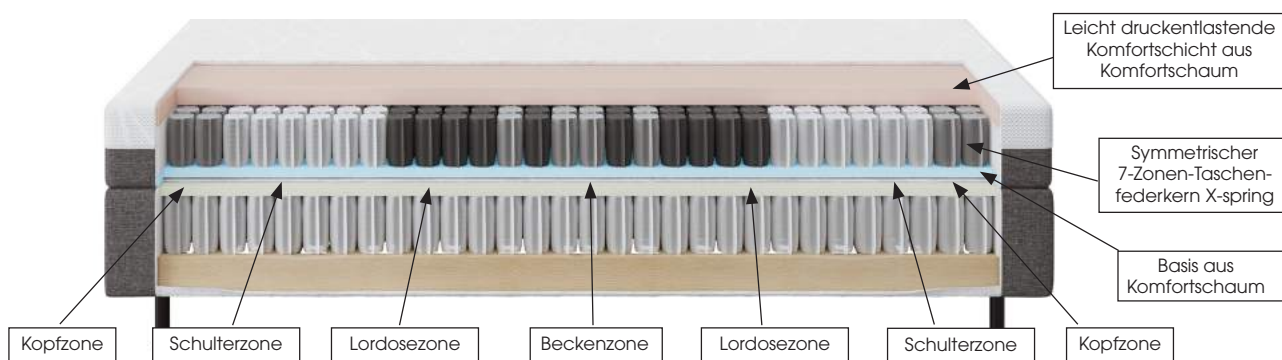

→ myNap Boxen

- 8cm hohe Boxkonstruktion aus Schicht- & Massivholz
- 12cm hoher Taschenfederkern
- 2cm hohe Komfortschaumschicht
- Anti-Rutsch-Applikationen an der Oberseite um ein Verrutschen der Matratze zu vermeiden
- Boxhöhe: ca. 23cm
- Federanzahl:
372 Federn bei Boxgröße 90x200cm
279 Federn bei Boxgröße 70x200cm
620 Federn bei Boxgröße 140x200cm

myNap Bett 180x200cm mit Boxen
2x 90x200cm

myNap Bett 140x200cm mit
zweiteiliger Box 140x200cm

myNap Bett 140x200cm mit
einteiliger Box 140x200cm

→ myNap Matratze

- durchgehende, einteilige Matratze
- Kern:
 - 12cm hoher Xspring Taschenfederkern mit komfortoptimierter Zonierung (7 Zonen) = Körperunterstützung
 - Xspring Federn verfügen über stark taillierte Geometrie = hohe Punktelastizität
 - 4cm hohe, innovative Komfortschaumschicht mit Welcome-Effekt = leichte Druckentlastung bei gleichzeitig festerem Liegekomfort, Raumgewicht: 40 (nach EN ISO 845)
 - verstärkt durch eine 2cm hohe Komfortschaumschicht als Basis des Matratzenkerns, Raumgewicht: 28 (nach EN ISO 845)
- Kernhöhe: ca. 18cm (nach EN 1334)

- optisch zweigeteilter Bezug:
 - atmungsaktiver, weißer Oberstoff unterstützt die Luftzirkulation und sorgt so für ein angenehmes Schlafklima
 - Unterstoff im Polsterstoff aus recycelfähigem Material, abnehmbar durch umlaufenden Reißverschluss
 - Oberseite des Bezuges waschbar bei 40°C
 - Textilkennzeichnung:
 - Oberseite: 100% Polyester
 - Unterseite: 100% recycelbarem Polyester
 - erhältlich in Härtestufe „mittel“
 - Matratze wird gerollt geliefert
 - Gesamtmatratzenhöhe: ca. 18,5cm (nach EN 1334)

links: vordere Fußposition
rechts: hintere Fußposition

➔ myNap Füße

- moderne, runde Metallfüße
 - Höhe: 15cm
 - Farbe: schwarz
- Fußposition wählbar
 1. vordere Positionierung des Metallfußes = stärkere Sichtbarkeit des Fußes
 2. leicht hintere Positionierung des Metallfußes = Fuß verschwindet mehr unter dem Bett – angedeutete ‚Schwebeoptik‘