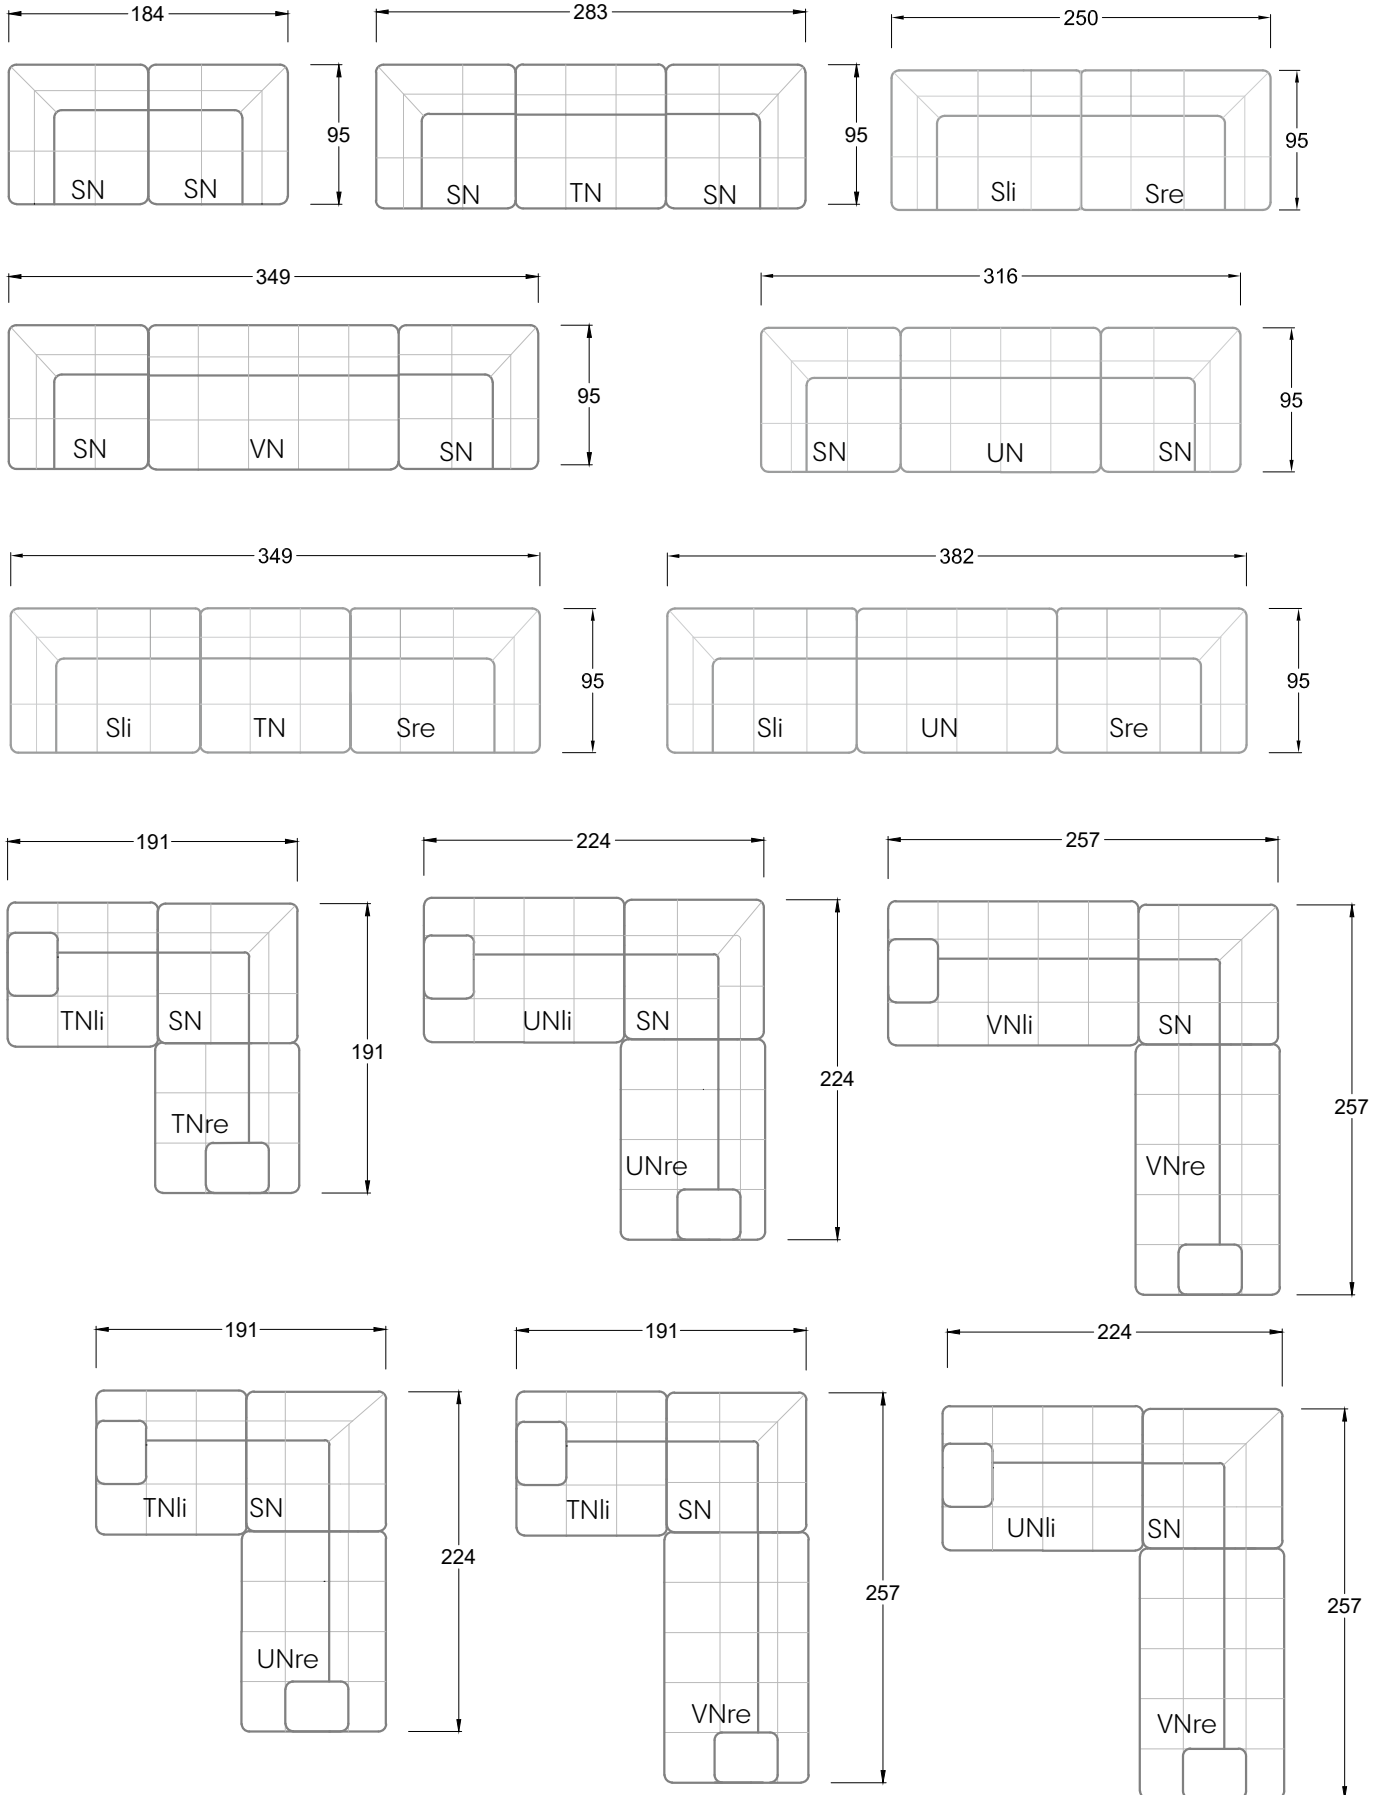

## Typenplan

Ocean 7 von Bretz - Ecksofa Ausführung links frappé

Möbel Letz GmbH  
Am Gewerbepark 11  
06895 Zahna-Elster

Tel.: 035383 - 6018 50

Fax.: 035383 - 6018 17

Tiefe 95 cm

Tiefe 128 cm

Tiefe 194 cm

Einzelsofas

Tiefe 95 cm

## Ocean 7

158 • Sofas mit Eckteil als Abschluss Sitztiefe 62 cm  
Ecksofas Sitztiefe 62 cm

## Ocean 7

158 • Sofas mit Ottomane • Day Bed  
Sitztiefe 62 / 95 / 163 cm