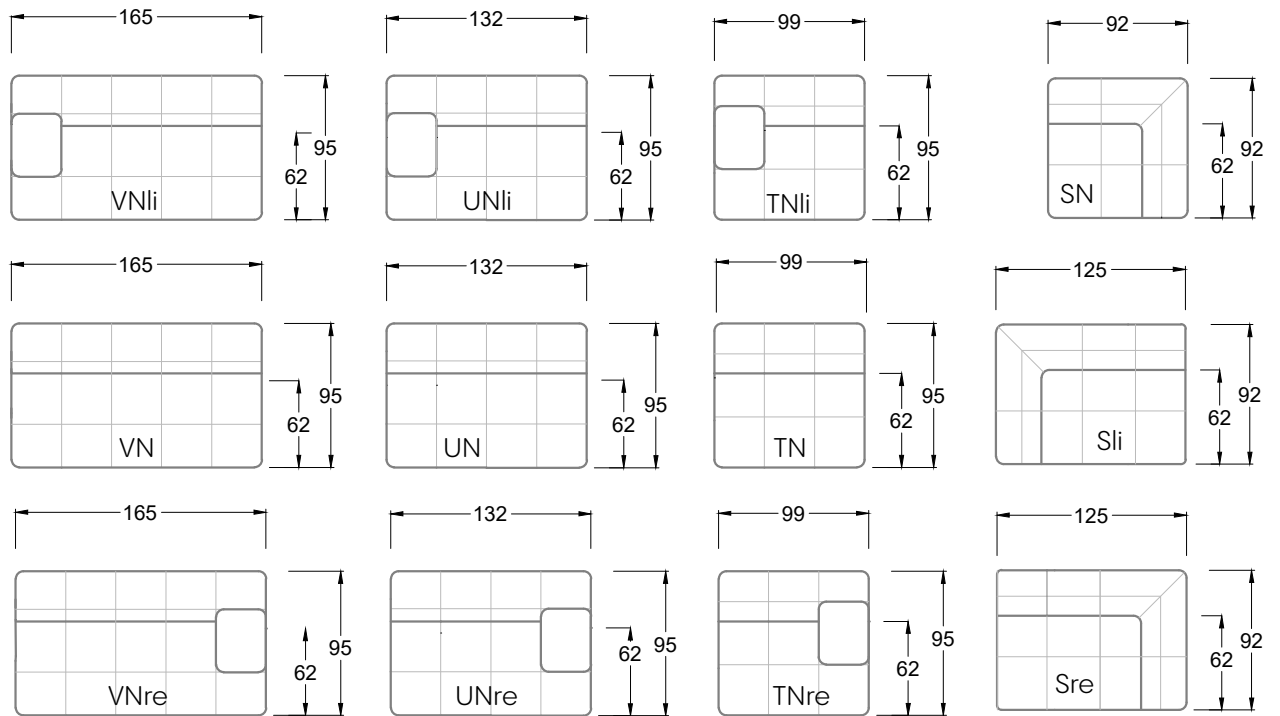

## Typenplan

Ocean 7 von Bretz - Ecksofa Ausführung links frappé

Möbel Letz GmbH  
Am Gewerbepark 11  
06895 Zahna-Elster

Tel.: 035383 - 6018 50

Fax.: 035383 - 6018 17

Tiefe 95 cm

Tiefe 128 cm

Tiefe 194 cm

Einzelsofas

Tiefe 95 cm

## Ocean 7

158 • Sofas mit Eckteil als Abschluss Sitztiefe 62 cm  
Ecksofas Sitztiefe 62 cm

## Ocean 7

158 • Sofas mit Ottomane • Day Bed  
Sitztiefe 62 / 95 / 163 cm