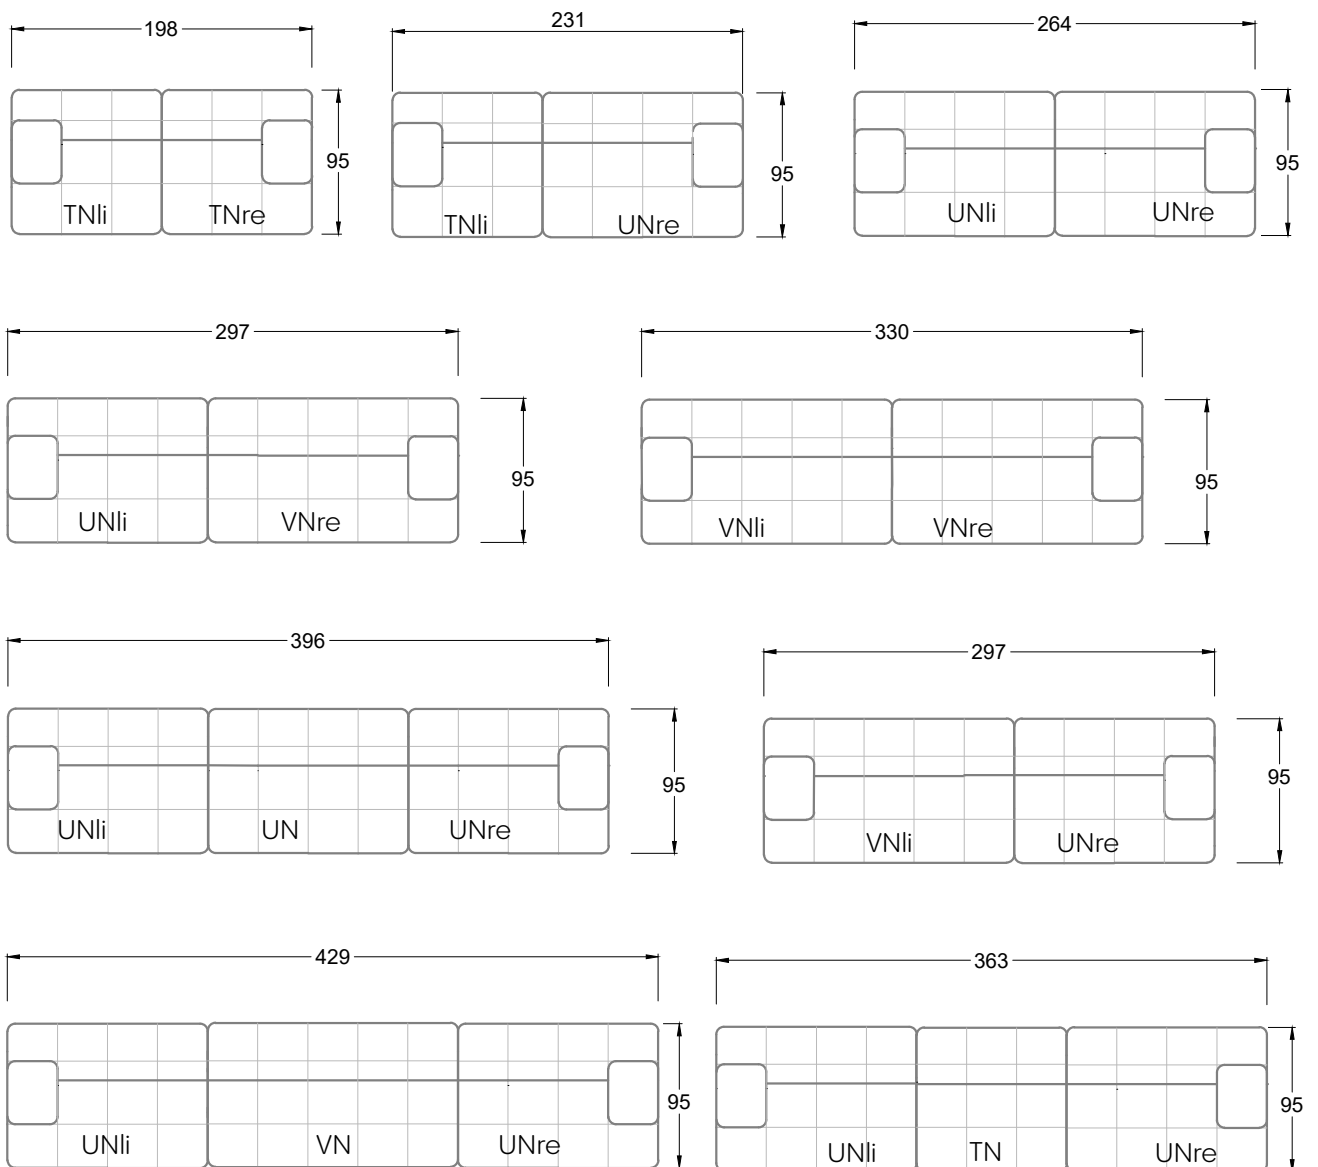

## Typenplan

Ocean 7 von Bretz - Ecksofa Ausführung links frappé

Möbel Letz GmbH  
Am Gewerbepark 11  
06895 Zahna-Elster

Tel.: 035383 - 6018 50

Fax.: 035383 - 6018 17

Tiefe 95 cm

Tiefe 128 cm

Tiefe 194 cm

Einzelsofas

Tiefe 95 cm

## Ocean 7

158 • Sofas mit Eckteil als Abschluss Sitztiefe 62 cm  
Ecksofas Sitztiefe 62 cm

## Ocean 7

158 • Sofas mit Ottomane • Day Bed  
Sitztiefe 62 / 95 / 163 cm